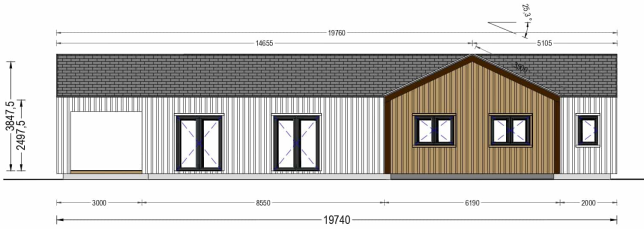

### **BUNGALOW TAUERN (44 MM + HOLZVERSCHALUNG), 150 M<sup>2</sup>**

Herzlich willkommen zum TEAUERN Holzhaus – eine großzügige Residenz, die durch ihre hochwertige 44 mm Blockbohlenkonstruktion und Holzverschalung besticht. Mit einer beeindruckenden Wohnfläche von 130 m<sup>2</sup> bietet dieses Modell eine perfekte Kombination aus Eleganz und Funktionalität.

**Blockbohlenhaus.at**

BLOCK & GARTENHÄUSER

Komfort. Mit seinen durchdachten architektonischen Details und der großzügigen Raumgestaltung erfüllt es höchste Ansprüche an modernes Wohnen.

Blockbohlenhaus.at

## TECHNISCHE DATEN

<b>Grundfläche</b>	150 m <sup>2</sup>
<b>Dachform</b>	Satteldach
<b>Raumanzahl</b>	11
<b>Wandstärke</b>	44mm + Holzverschalung
<b>Verglasung</b>	Doppelverglasung
<b>Marke</b>	Blockbohlenhaus.at
<b>Außenmaß</b>	1974 x 1444 cm
<b>Haus Typ</b>	Modern
<b>Tiefe</b>	1444 cm