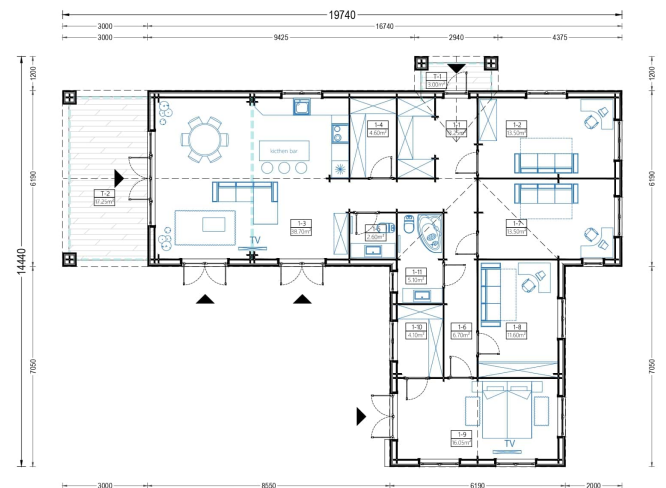

Blockbohlenhaus.at

BLOCK & GARTENHÄUSER

Komfort. Mit seinen durchdachten architektonischen Details und der großzügigen Raumgestaltung erfüllt es höchste Ansprüche an modernes Wohnen.