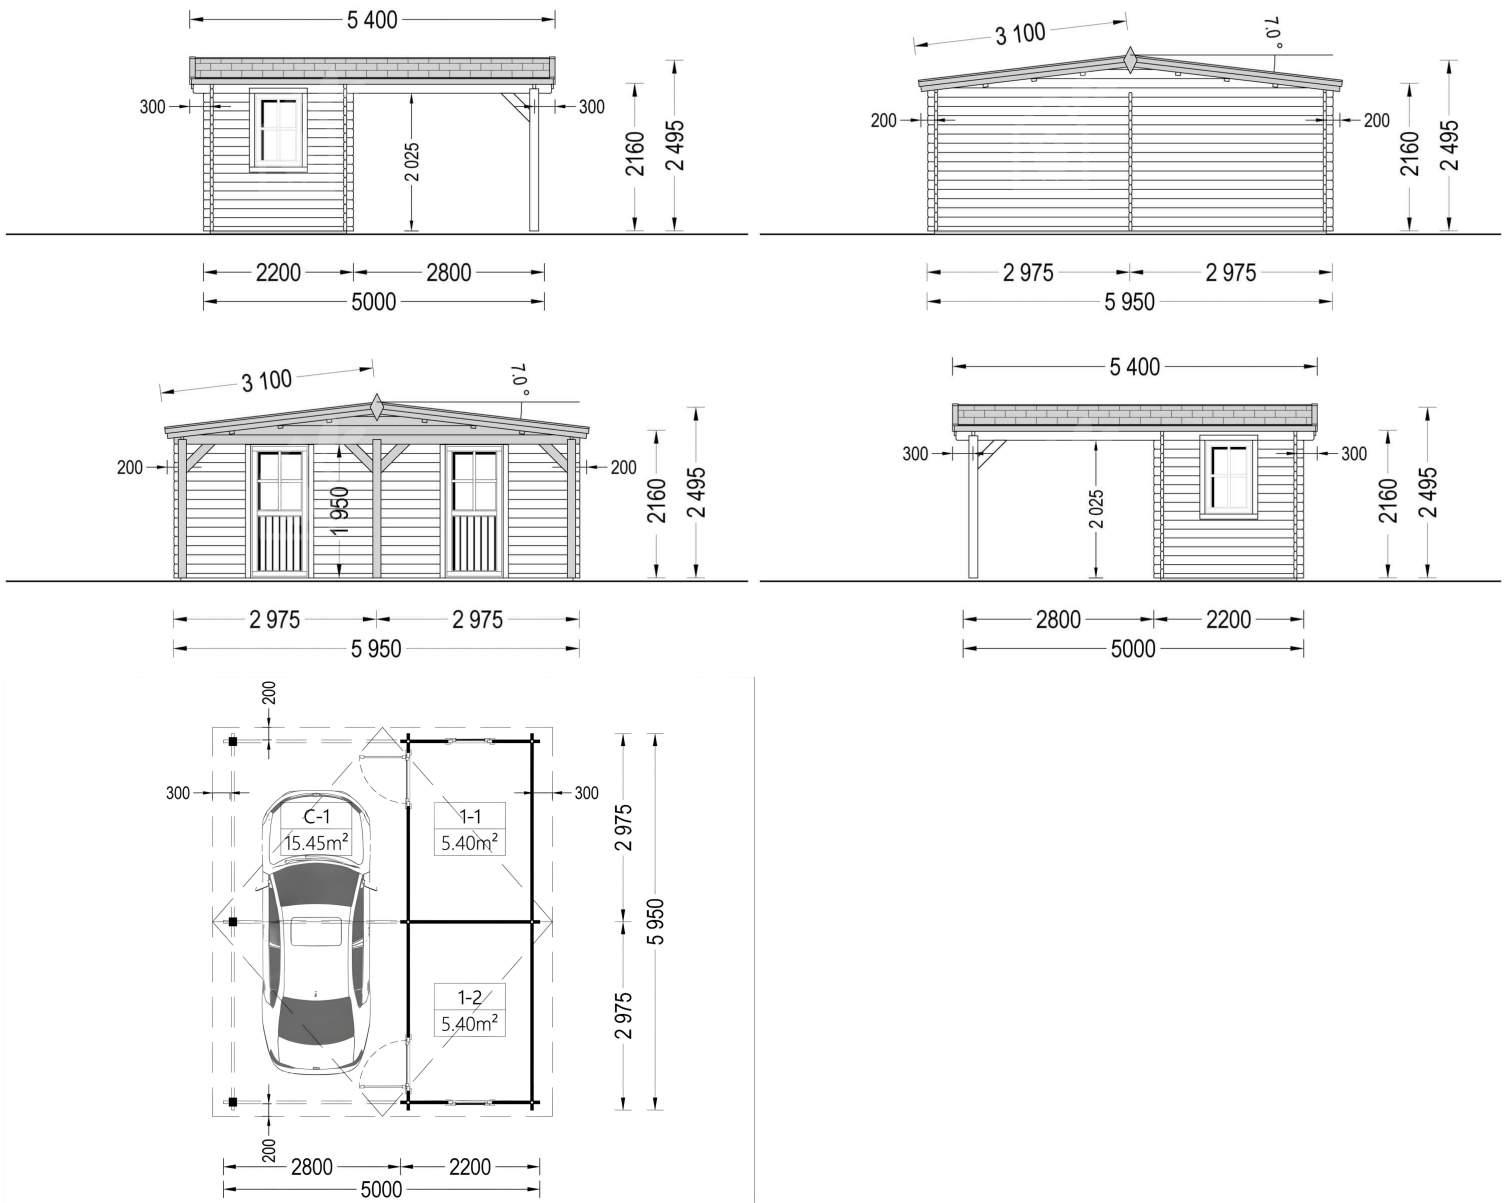

GALERIEBILDER

BESCHREIBUNG