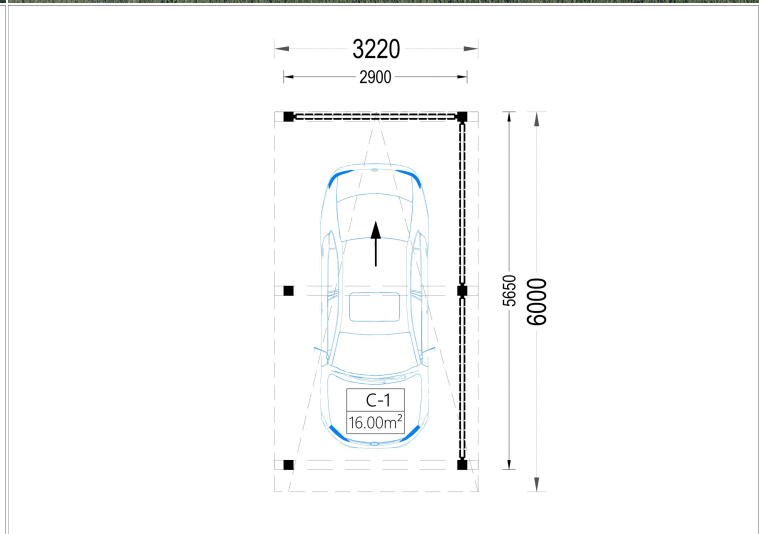

CARPORT NOVA MIT L-FÖRMIGER WAND · 3,2 × 6 M

€ 4020,00

Das **Carport NOVA mit L-förmiger Wand** kombiniert Schutz, Funktionalität und moderne Ästhetik in einem durchdachten Gesamtkonzept.

Seine flexible Seitengestaltung, robuste Bauweise und elegante Optik machen es zu einer stilvollen Ergänzung für jeden Außenbereich.

Kategorien: [Carports](#), [Holzgaragen](#)

GALERIEBILDER

BESCHREIBUNG

CARPORT NOVA MIT L-FÖRMIGER WAND · 3,2 × 6 M

Das **Carport NOVA mit L-förmiger Seitenwand** bietet zuverlässigen Schutz für Ihr Fahrzeug und überzeugt gleichzeitig durch ein elegantes, modernes Design. Die Kombination aus offener Konstruktion und seitlichen Lamellenpaneelen sorgt für optimale Belüftung und zusätzlichen Schutz vor Witterungseinflüssen – ideal für jeden Garten.

Anpassbare Seitenwände

Die Anzahl der Seitenpaneele kann flexibel gewählt werden. So lässt sich das Carport exakt an Grundstück, Wetterbedingungen und gewünschte Privatsphäre anpassen.

Robuste Holzkonstruktion

TECHNISCHE DATEN

Grundfläche	19,2 m²
Marke	Premium Gartenhaus
Außenmaß	322 x 600 cm
Breite	322 cm
Dachform	Pulldach
Haus Typ	Modern
Stellplätze	Einzelcarport
Tiefe	600 cm
Dachfläche	20 m²
Firsthöhe	240 cm
Seitenwände enthalten	3 Stück