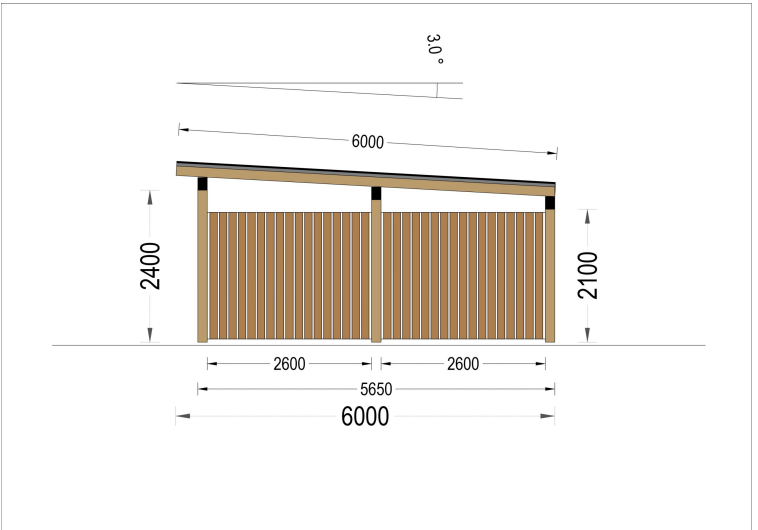

CARPORT NOVA MIT L-FÖRMIGER WAND · 3,2 × 6 M

€ 4020,00

Das **Carport NOVA mit L-förmiger Wand** kombiniert Schutz, Funktionalität und moderne Ästhetik in einem durchdachten Gesamtkonzept.

Seine flexible Seitengestaltung, robuste Bauweise und elegante Optik machen es zu einer stilvollen Ergänzung für jeden Außenbereich.

Kategorien: [Carports](#), [Holzgaragen](#)

GALERIEBILDER

BESCHREIBUNG

CARPORT NOVA MIT L-FÖRMIGER WAND · 3,2 × 6 M

Das **Carport NOVA mit L-förmiger Seitenwand** bietet zuverlässigen Schutz für Ihr Fahrzeug und überzeugt gleichzeitig durch ein elegantes, modernes Design. Die Kombination aus offener Konstruktion und seitlichen Lamellenpaneelen sorgt für optimale Belüftung und zusätzlichen Schutz vor Witterungseinflüssen – ideal für jeden Garten.

HAUPTMERKMALE DES CARPORT NOVA

Elegante L-förmige Seitenverkleidung

Die charakteristische L-Form verleiht dem Carport eine stilvolle Optik und schützt das Fahrzeug zuverlässig vor Wind, Regen und direkter Sonneneinstrahlung.

Gefertigt aus hochwertigem, langlebigem Nadelholz bietet das Carport NOVA eine stabile und zuverlässige Struktur – ideal für eine ganzjährige Nutzung.

Modernes, ästhetisches Design

Die klare Linienführung und die modernen Lamellen verleihen dem Carport einen hochwertigen, zeitgemäßen Look, der jeden Garten optisch aufwertet.