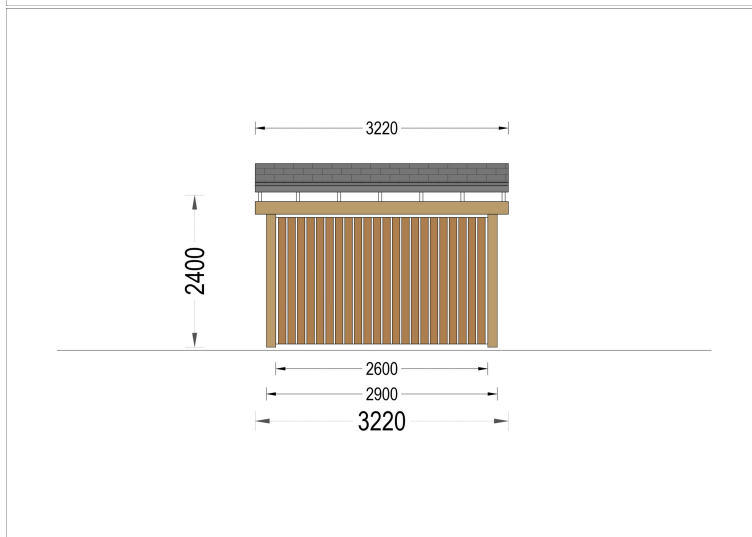

CARPORT NOVA MIT L-FÖRMIGER WAND · 3,2 × 6 M

€ 4020,00

Das **Carport NOVA mit L-förmiger Wand** kombiniert Schutz, Funktionalität und moderne Ästhetik in einem durchdachten Gesamtkonzept.

Seine flexible Seitengestaltung, robuste Bauweise und elegante Optik machen es zu einer stilvollen Ergänzung für jeden Außenbereich.

Kategorien: [Carports](#), [Holzgaragen](#)

GALERIEBILDER

BESCHREIBUNG

CARPORT NOVA MIT L-FÖRMIGER WAND · 3,2 × 6 M

Das **Carport NOVA mit L-förmiger Seitenwand** bietet zuverlässigen Schutz für Ihr Fahrzeug und überzeugt gleichzeitig durch ein elegantes, modernes Design. Die Kombination aus offener Konstruktion und seitlichen Lamellenpaneelen sorgt für optimale Belüftung und zusätzlichen Schutz vor Witterungseinflüssen – ideal für jeden Garten.

Anpassbare Seitenwände

Die Anzahl der Seitenpaneele kann flexibel gewählt werden. So lässt sich das Carport exakt an Grundstück, Wetterbedingungen und gewünschte Privatsphäre anpassen.

Robuste Holzkonstruktion

TECHNISCHE DATEN

Grundfläche	19,2 m²
Marke	Premium Gartenhaus
Außenmaß	322 x 600 cm
Breite	322 cm
Dachform	Pulldach
Haus Typ	Modern
Stellplätze	Einzelcarport
Tiefe	600 cm
Dachfläche	20 m²
Firsthöhe	240 cm
Seitenwände enthalten	3 Stück