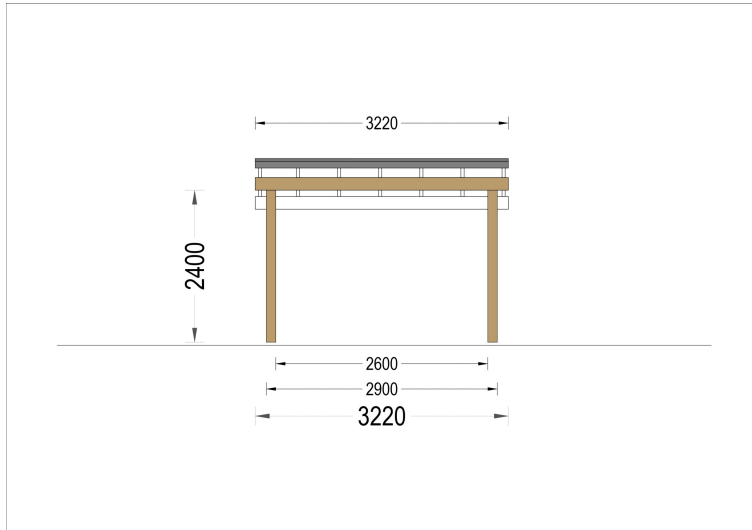

CARPORT NOVA MIT L-FÖRMIGER WAND · 3,2 × 6 M

€ 4020,00

Das **Carport NOVA mit L-förmiger Wand** kombiniert Schutz, Funktionalität und moderne Ästhetik in einem durchdachten Gesamtkonzept.

Seine flexible Seitengestaltung, robuste Bauweise und elegante Optik machen es zu einer stilvollen Ergänzung für jeden Außenbereich.

Kategorien: [Carports](#), [Holzgaragen](#)

GALERIEBILDER

BESCHREIBUNG

CARPORT NOVA MIT L-FÖRMIGER WAND · 3,2 × 6 M

Das **Carport NOVA mit L-förmiger Seitenwand** bietet zuverlässigen Schutz für Ihr Fahrzeug und überzeugt gleichzeitig durch ein elegantes, modernes Design. Die Kombination aus offener Konstruktion und seitlichen Lamellenpaneelen sorgt für optimale Belüftung und zusätzlichen Schutz vor Witterungseinflüssen – ideal für jeden Garten.

Anpassbare Seitenwände

Die Anzahl der Seitenpaneele kann flexibel gewählt werden. So lässt sich das Carport exakt an Grundstück, Wetterbedingungen und gewünschte Privatsphäre anpassen.

Robuste Holzkonstruktion

TECHNISCHE DATEN

Grundfläche	19,2 m²
Marke	Premium Gartenhaus
Außenmaß	322 x 600 cm
Breite	322 cm
Dachform	Pulldach
Haus Typ	Modern
Stellplätze	Einzelcarport
Tiefe	600 cm
Dachfläche	20 m²
Firsthöhe	240 cm
Seitenwände enthalten	3 Stück