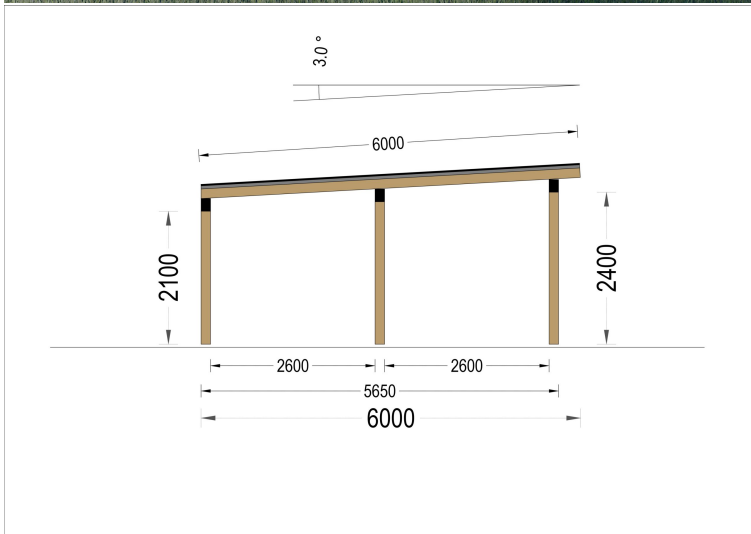

CARPORT NOVA MIT L-FÖRMIGER WAND · 3,2 × 6 M

€ 4020,00

Das **Carport NOVA mit L-förmiger Wand** kombiniert Schutz, Funktionalität und moderne Ästhetik in einem durchdachten Gesamtkonzept.

Seine flexible Seitengestaltung, robuste Bauweise und elegante Optik machen es zu einer stilvollen Ergänzung für jeden Außenbereich.

Kategorien: [Carports](#), [Holzgaragen](#)

GALERIEBILDER

BESCHREIBUNG

CARPORT NOVA MIT L-FÖRMIGER WAND · 3,2 × 6 M

Das **Carport NOVA mit L-förmiger Seitenwand** bietet zuverlässigen Schutz für Ihr Fahrzeug und überzeugt gleichzeitig durch ein elegantes, modernes Design. Die Kombination aus offener Konstruktion und seitlichen Lamellenpaneelen sorgt für optimale Belüftung und zusätzlichen Schutz vor Witterungseinflüssen – ideal für jeden Garten.

Anpassbare Seitenwände

Die Anzahl der Seitenpaneele kann flexibel gewählt werden. So lässt sich das Carport exakt an Grundstück, Wetterbedingungen und gewünschte Privatsphäre anpassen.

Robuste Holzkonstruktion

TECHNISCHE DATEN

Grundfläche	19,2 m²
Marke	Premium Gartenhaus
Außenmaß	322 x 600 cm
Breite	322 cm
Dachform	Pulldach
Haus Typ	Modern
Stellplätze	Einzelcarport
Tiefe	600 cm
Dachfläche	20 m²
Firsthöhe	240 cm
Seitenwände enthalten	3 Stück