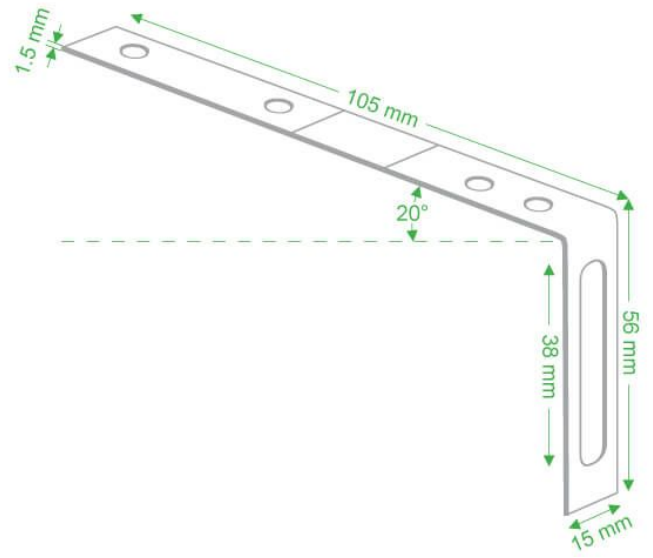

DACHHAKEN SET FÜR PVC | SATTELDACH

€ 25,79

Ist Ihr Gebäude nicht ausgerüstet mit einem Befestigungsbrett (Traufbrett), bitte fügen Sie dann ein Dachhaken Set aus Metall hinzu.

BESCHREIBUNG

Ist Ihr Gebäude nicht ausgerüstet mit einem Befestigungsbrett (Traufbrett), bitte fügen Sie dann ein Dachhaken Set aus Metall hinzu. Mit diesem Dachhaken Set können Sie jeden Dachrinnenhalter aus dem Set auf einem Dachhaken montieren. Dieses Set Dachhaken aus Metall ist geeignet für alle unsere komplette Dachrinnen Sets aus PVC, für ein Satteldach. Ein Dachhaken Set reicht für Ihr komplettes Dachrinnen Set + evtl. Verlängerungsset(s).