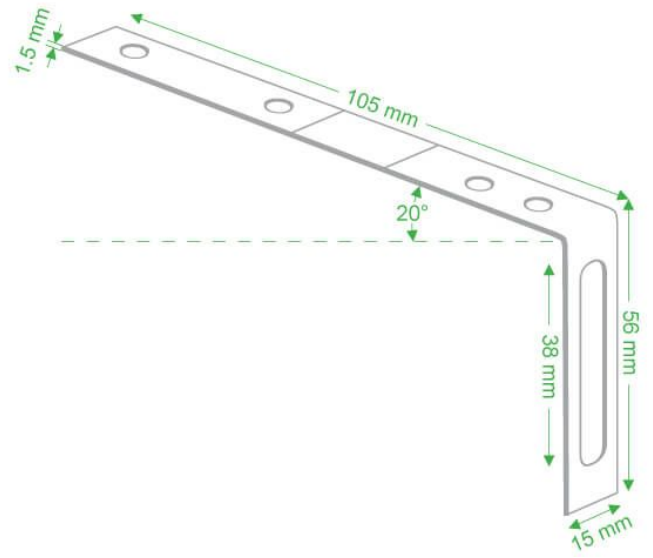

## BESCHREIBUNG

Ist Ihr Gebäude nicht ausgerüstet mit einem Befestigungsbrett (Traufbrett), bitte fügen Sie dann ein Dachhaken Set aus Metall hinzu. Mit diesem Dachhaken Set können Sie jeden Dachrinnenhalter aus dem Set auf einem Dachhaken montieren. Dieses Set Dachhaken aus Metall ist geeignet für alle unsere komplette Dachrinnen Sets aus PVC, für ein Satteldach. Ein Dachhaken Set reicht für Ihr komplettes Dachrinnen Set + evtl. Verlängerungsset(s).