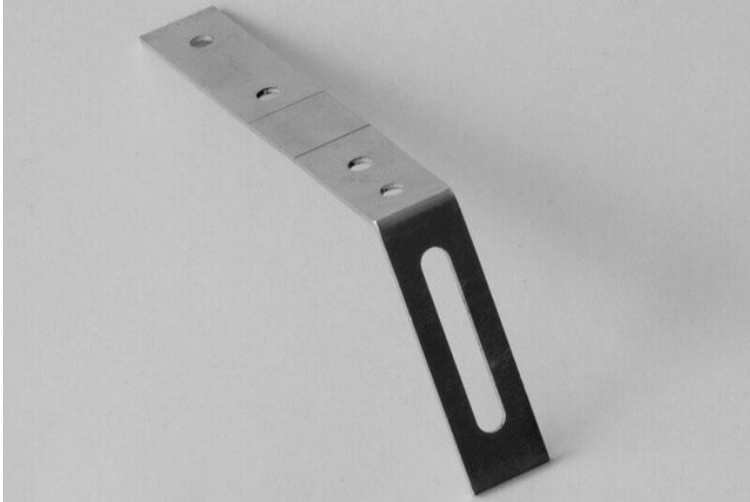

DACHHAKEN SET FÜR PVC | SATTELDACH

€ 25,79

Ist Ihr Gebäude nicht ausgerüstet mit einem Befestigungsbrett (Traufbrett), bitte fügen Sie dann ein Dachhaken Set aus Metall hinzu.

BESCHREIBUNG

Ist Ihr Gebäude nicht ausgerüstet mit einem Befestigungsbrett (Traufbrett), bitte fügen Sie dann ein Dachhaken Set aus Metall hinzu. Mit diesem Dachhaken Set können Sie jeden Dachrinnenhalter aus dem Set auf einem Dachhaken montieren. Dieses Set Dachhaken aus Metall ist geeignet für alle unsere komplette Dachrinnen Sets aus PVC, für ein Satteldach. Ein Dachhaken Set reicht für Ihr komplettes Dachrinnen Set + evtl. Verlängerungsset(s).