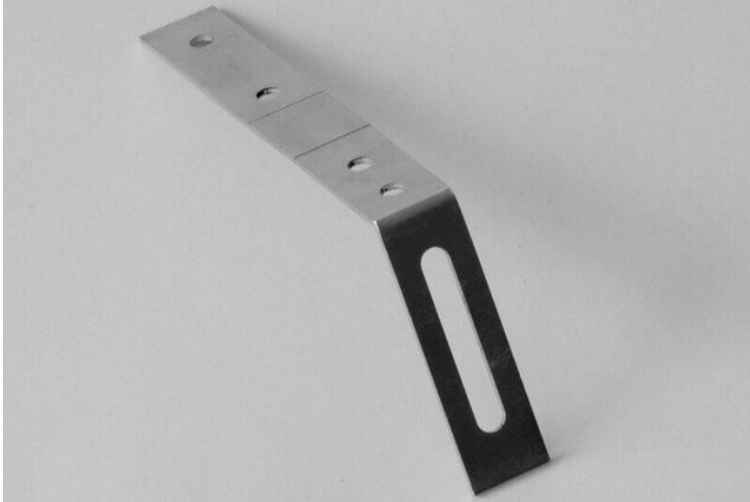

## DACHHAKEN SET FÜR PVC | SATTELDACH

**€ 25,79**

Ist Ihr Gebäude nicht ausgerüstet mit einem Befestigungsbrett (Traufbrett), bitte fügen Sie dann ein Dachhaken Set aus Metall hinzu.

## BESCHREIBUNG

Ist Ihr Gebäude nicht ausgerüstet mit einem Befestigungsbrett (Traufbrett), bitte fügen Sie dann ein Dachhaken Set aus Metall hinzu. Mit diesem Dachhaken Set können Sie jeden Dachrinnenhalter aus dem Set auf einem Dachhaken montieren. Dieses Set Dachhaken aus Metall ist geeignet für alle unsere komplette Dachrinnen Sets aus PVC, für ein Satteldach. Ein Dachhaken Set reicht für Ihr komplettes Dachrinnen Set + evtl. Verlängerungsset(s).