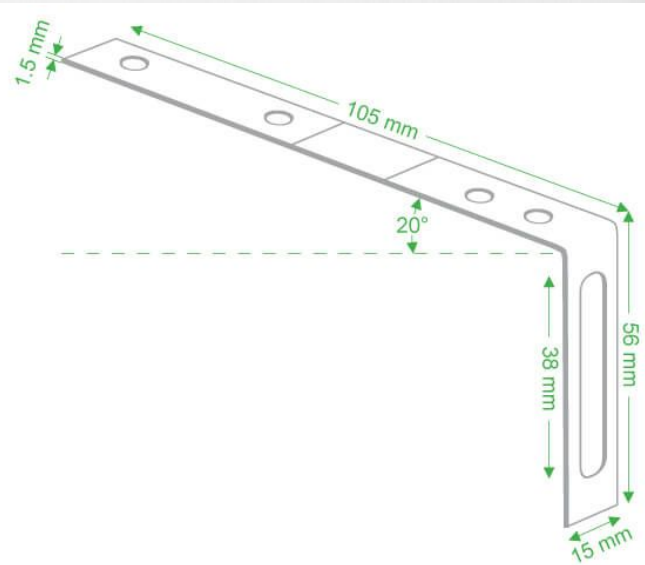

DACHHAKEN SET FÜR PVC | SATTELDACH

€ 28,36

Ist Ihr Gebäude nicht ausgerüstet mit einem Befestigungsbrett (Traufbrett), bitte fügen Sie dann ein Dachhaken Set aus Metall hinzu.

Kategorien: [Dachrinne](#)

GALERIEBILDER