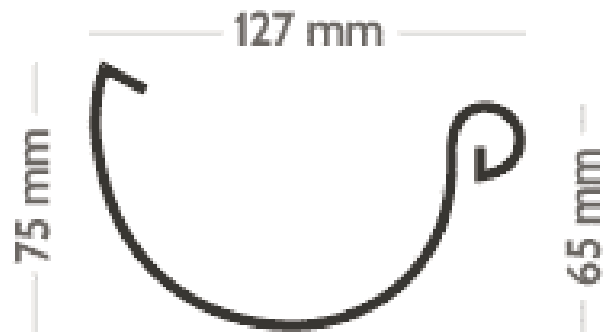

**LÖTEN NICHT
NOTWENDIG!**

TYP 110

Dachfläche *bis* 85 m²