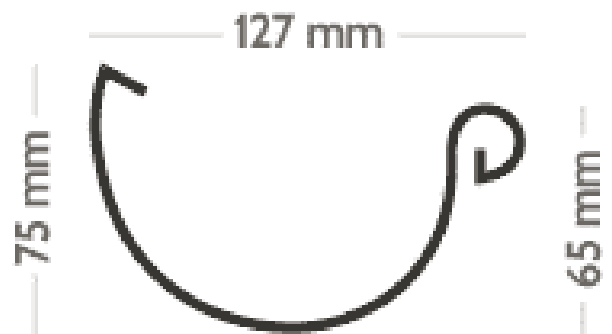

**TYP 110**

Dachfläche *bis* 85 m<sup>2</sup>