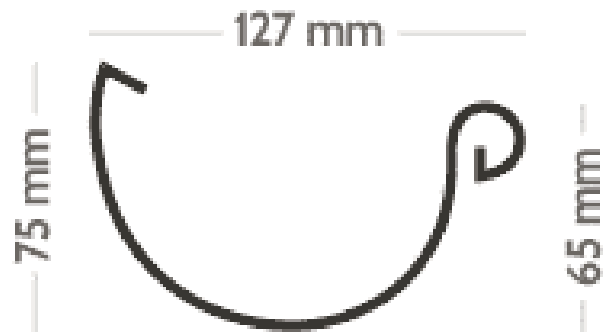

**TYP 110**

Dachfläche *bis* 85 m<sup>2</sup>

Blockbohlenhaus.at

BLOCK & GARTENHÄUSER