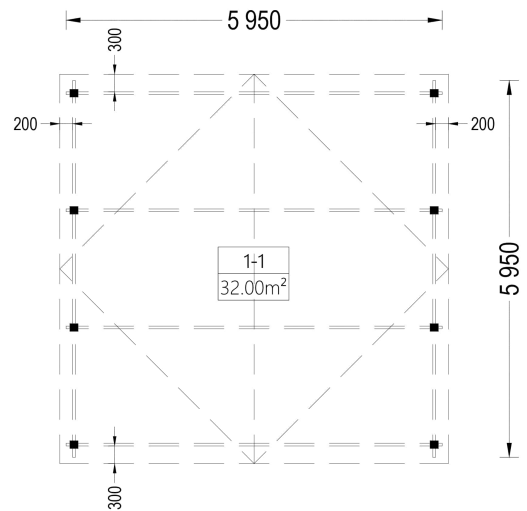

DOPPELCARPORT AUS HOLZ CLASSIC, 6X6 M, 36 M²

€ 4596,00

Unser Doppelcarport aus Holz, CLASSIC DUO, ist die perfekte Möglichkeit, um Ihre Fahrzeuge bei schlechtem Wetter zu schützen. Wenn Sie sich einen praktischen Stellplatz wünschen, der nur wenige Schritte von Ihrem Haus entfernt ist, dann ist dies Ihre Chance. Fügen Sie einige Pflanzen hinzu oder passen Sie die Höhe Ihren Bedürfnissen an. Mit dem Carport Classic verleihen Sie Ihrem Garten nicht nur einen modernen Touch sondern schützen Ihre Fahrzeuge zuverlässig.

- Hergestellt aus langsam gewachsenem Nadelbaumholz
- Verstellbare Höhe

BESCHREIBUNG

DOPPELCARPORT AUS HOLZ MIT SATTELDACH, 6X6 M, 36 M²

Unser Doppelcarport aus Holz vereint Funktionalität, Ästhetik und Langlebigkeit in einem durchdachten Design, das perfekt auf die Bedürfnisse von Autobesitzern zugeschnitten ist.

Mit seiner anpassbaren Höhe bietet dieses Carport Platz für Fahrzeuge aller Größen, vom Kleinwagen bis zum SUV. Dank des großzügigen Raums können Sie problemlos zwei Autos unterbringen und dennoch zusätzlichen Stauraum für Gartengeräte, Fahrräder oder Pflanzen nutzen.

Blockbohlenhaus.at

BLOCK & GARTENHÄUSER

TECHNISCHE DATEN

Außenmaß	595 x 595 cm
Marke	Blockbohlenhaus.at
Breite	595 cm
Tiefe	595 cm
Dachform	Satteldach
Grundfläche	36 m ²
Haus Typ	Klassisch
Holzbehandlung	Unbehandelt
Stellplätze	Doppelcarport
Dachaufbau	18-20 mm Dachbretter
Dachfläche	41,5 m ²
Dachwinkel	13,3°
Dachüberstand	30cm
Firsthöhe	290,5 cm
Grundform	Rechteckig
Herstellergarantie	5 Jahre
Seitenhöhe der Wände	223 cm