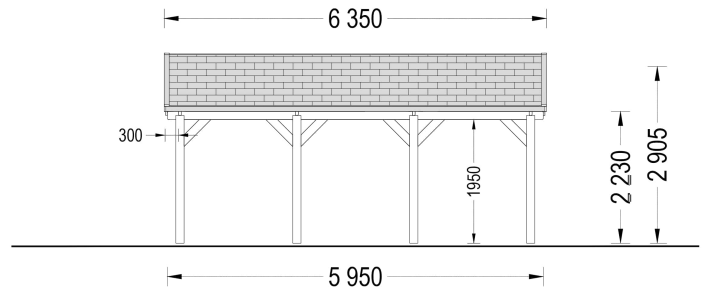

DOPPELCARPORT AUS HOLZ CLASSIC, 6X6 M, 36 M²

€ 4596,00

Unser Doppelcarport aus Holz, CLASSIC DUO, ist die perfekte Möglichkeit, um Ihre Fahrzeuge bei schlechtem Wetter zu schützen. Wenn Sie sich einen praktischen Stellplatz wünschen, der nur wenige Schritte von Ihrem Haus entfernt ist, dann ist dies Ihre Chance. Fügen Sie einige Pflanzen hinzu oder passen Sie die Höhe Ihren Bedürfnissen an. Mit dem Carport Classic verleihen Sie Ihrem Garten nicht nur einen modernen Touch sondern schützen Ihre Fahrzeuge zuverlässig.

- Hergestellt aus langsam gewachsenem Nadelbaumholz
- Verstellbare Höhe

BESCHREIBUNG

DOPPELCARPORT AUS HOLZ MIT SATTELDACH, 6X6 M, 36 M²

Unser Doppelcarport aus Holz vereint Funktionalität, Ästhetik und Langlebigkeit in einem durchdachten Design, das perfekt auf die Bedürfnisse von Autobesitzern zugeschnitten ist.

Mit seiner anpassbaren Höhe bietet dieses Carport Platz für Fahrzeuge aller Größen, vom Kleinwagen bis zum SUV. Dank des großzügigen Raums können Sie problemlos zwei Autos unterbringen und dennoch zusätzlichen Stauraum für Gartengeräte, Fahrräder oder Pflanzen nutzen.

Blockbohlenhaus.at

BLOCK & GARTENHÄUSER

TECHNISCHE DATEN

Außenmaß	595 x 595 cm
Marke	Blockbohlenhaus.at
Breite	595 cm
Tiefe	595 cm
Dachform	Satteldach
Grundfläche	36 m ²
Haus Typ	Klassisch
Holzbehandlung	Unbehandelt
Stellplätze	Doppelcarport
Dachaufbau	18-20 mm Dachbretter
Dachfläche	41,5 m ²
Dachwinkel	13,3°
Dachüberstand	30cm
Firsthöhe	290,5 cm
Grundform	Rechteckig
Herstellergarantie	5 Jahre
Seitenhöhe der Wände	223 cm