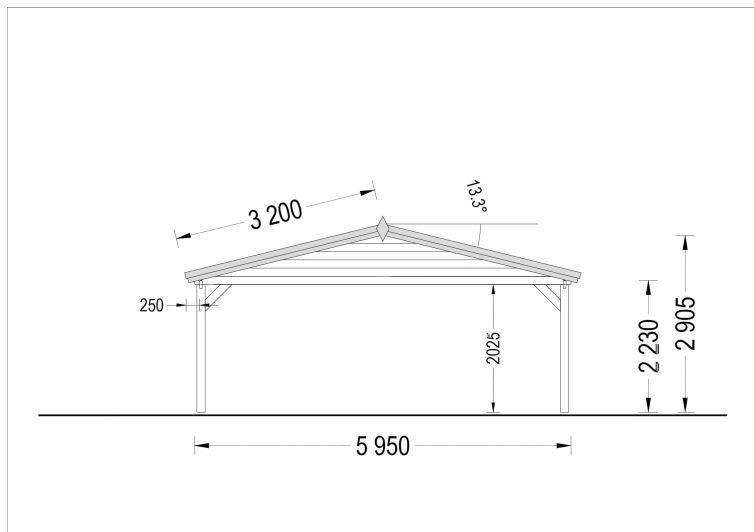

DOPPELCARPORT AUS HOLZ CLASSIC, 6X6 M, 36 M²

€ 4596,00

Unser Doppelcarport aus Holz, CLASSIC DUO, ist die perfekte Möglichkeit, um Ihre Fahrzeuge bei schlechtem Wetter zu schützen. Wenn Sie sich einen praktischen Stellplatz wünschen, der nur wenige Schritte von Ihrem Haus entfernt ist, dann ist dies Ihre Chance. Fügen Sie einige Pflanzen hinzu oder passen Sie die Höhe Ihren Bedürfnissen an. Mit dem Carport Classic verleihen Sie Ihrem Garten nicht nur einen modernen Touch sondern schützen Ihre Fahrzeuge zuverlässig.

- Hergestellt aus langsam gewachsenem Nadelbaumholz
- Verstellbare Höhe

BESCHREIBUNG

DOPPELCARPORT AUS HOLZ MIT SATTELDACH, 6X6 M, 36 M²

Unser Doppelcarport aus Holz vereint Funktionalität, Ästhetik und Langlebigkeit in einem durchdachten Design, das perfekt auf die Bedürfnisse von Autobesitzern zugeschnitten ist.

Blockbohlenhaus.at

BLOCK & GARTENHÄUSER

TECHNISCHE DATEN

Außenmaß	595 x 595 cm
Marke	Blockbohlenhaus.at
Breite	595 cm
Tiefe	595 cm
Dachform	Satteldach
Grundfläche	36 m ²
Haus Typ	Klassisch
Holzbehandlung	Unbehandelt
Stellplätze	Doppelcarport
Dachaufbau	18-20 mm Dachbretter
Dachfläche	41,5 m ²
Dachwinkel	13,3°
Dachüberstand	30cm
Firsthöhe	290,5 cm
Grundform	Rechteckig
Herstellergarantie	5 Jahre
Seitenhöhe der Wände	223 cm