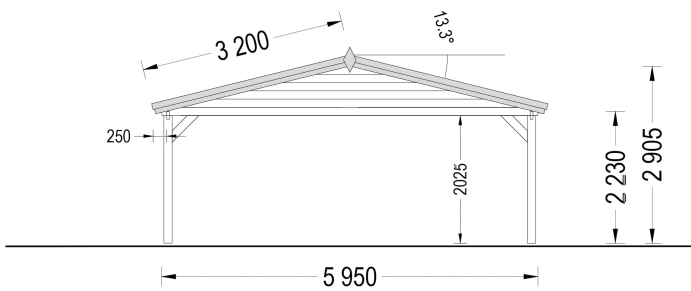

DOPPELCARPORT AUS HOLZ CLASSIC, 6X6 M, 36 M²

€ 4596,00

Unser Doppelcarport aus Holz, CLASSIC DUO, ist die perfekte Möglichkeit, um Ihre Fahrzeuge bei schlechtem Wetter zu schützen. Wenn Sie sich einen praktischen Stellplatz wünschen, der nur wenige Schritte von Ihrem Haus entfernt ist, dann ist dies Ihre Chance. Fügen Sie einige Pflanzen hinzu oder passen Sie die Höhe Ihren Bedürfnissen an. Mit dem Carport Classic verleihen Sie Ihrem Garten nicht nur einen modernen Touch sondern schützen Ihre Fahrzeuge zuverlässig.

- Hergestellt aus langsam gewachsenem Nadelbaumholz
- Verstellbare Höhe

BESCHREIBUNG

DOPPELCARPORT AUS HOLZ MIT SATTELDACH, 6X6 M, 36 M²

Unser Doppelcarport aus Holz vereint Funktionalität, Ästhetik und Langlebigkeit in einem durchdachten Design, das perfekt auf die Bedürfnisse von Autobesitzern zugeschnitten ist.

Mit seiner anpassbaren Höhe bietet dieses Carport Platz für Fahrzeuge aller Größen, vom Kleinwagen bis zum SUV. Dank des großzügigen Raums können Sie problemlos zwei Autos unterbringen und dennoch zusätzlichen Stauraum für Gartengeräte, Fahrräder oder Pflanzen nutzen.

Blockbohlenhaus.at

BLOCK & GARTENHÄUSER

TECHNISCHE DATEN

Außenmaß	595 x 595 cm
Marke	Blockbohlenhaus.at
Breite	595 cm
Tiefe	595 cm
Dachform	Satteldach
Grundfläche	36 m ²
Haus Typ	Klassisch
Holzbehandlung	Unbehandelt
Stellplätze	Doppelcarport
Dachaufbau	18-20 mm Dachbretter
Dachfläche	41,5 m ²
Dachwinkel	13,3°
Dachüberstand	30cm
Firsthöhe	290,5 cm
Grundform	Rechteckig
Herstellergarantie	5 Jahre
Seitenhöhe der Wände	223 cm