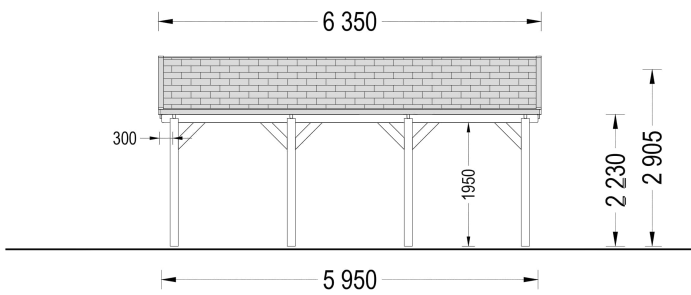

DOPPELCARPORT AUS HOLZ CLASSIC, 6X6 M, 36 M²

€ 4596,00

Unser Doppelcarport aus Holz, CLASSIC DUO, ist die perfekte Möglichkeit, um Ihre Fahrzeuge bei schlechtem Wetter zu schützen. Wenn Sie sich einen praktischen Stellplatz wünschen, der nur wenige Schritte von Ihrem Haus entfernt ist, dann ist dies Ihre Chance. Fügen Sie einige Pflanzen hinzu oder passen Sie die Höhe Ihren Bedürfnissen an. Mit dem Carport Classic verleihen Sie Ihrem Garten nicht nur einen modernen Touch sondern schützen Ihre Fahrzeuge zuverlässig.

- Hergestellt aus langsam gewachsenem Nadelbaumholz
- Verstellbare Höhe

BESCHREIBUNG

DOPPELCARPORT AUS HOLZ MIT SATTELDACH, 6X6 M, 36 M²

Unser Doppelcarport aus Holz vereint Funktionalität, Ästhetik und Langlebigkeit in einem durchdachten Design, das perfekt auf die Bedürfnisse von Autobesitzern zugeschnitten ist.

Mit seiner anpassbaren Höhe bietet dieses Carport Platz für Fahrzeuge aller Größen, vom Kleinwagen bis zum SUV. Dank des großzügigen Raums können Sie problemlos zwei Autos unterbringen und dennoch zusätzlichen Stauraum für Gartengeräte, Fahrräder oder Pflanzen nutzen.

Blockbohlenhaus.at

BLOCK & GARTENHÄUSER

TECHNISCHE DATEN

Außenmaß	595 x 595 cm
Marke	Blockbohlenhaus.at
Breite	595 cm
Tiefe	595 cm
Dachform	Satteldach
Grundfläche	36 m ²
Haus Typ	Klassisch
Holzbehandlung	Unbehandelt
Stellplätze	Doppelcarport
Dachaufbau	18-20 mm Dachbretter
Dachfläche	41,5 m ²
Dachwinkel	13,3°
Dachüberstand	30cm
Firsthöhe	290,5 cm
Grundform	Rechteckig
Herstellergarantie	5 Jahre
Seitenhöhe der Wände	223 cm