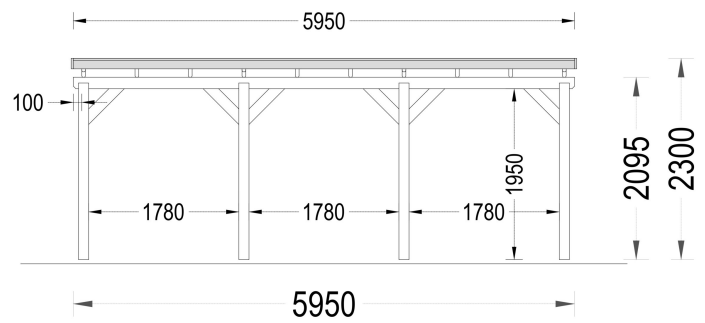

GALERIEBILDER