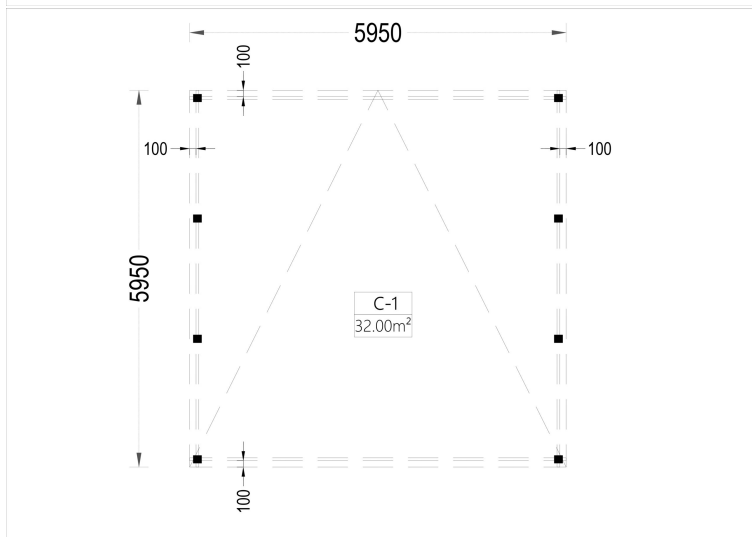

BESCHREIBUNG

DOPPELCARPORT AUS HOLZ MIT FLACHDACH · 6 × 6 M · 36 M²

Der Doppelcarport **MODERN DUO** bietet großzügigen Platz für zwei Fahrzeuge und zusätzlichen Raum für vielfältige Nutzungsmöglichkeiten. Mit seinem modernen Flachdach, der langlebigen Holzstruktur und der offenen, leicht zugänglichen Bauweise ist er eine ästhetische und funktionale Bereicherung für jedes Grundstück.

HIGHLIGHTS DES MODELLS

36 m² Platz für zwei Fahrzeuge - plus zusätzlichen Nutzraum

Der Carport bietet komfortablen Stauraum für zwei Autos und genug Reserve, um: