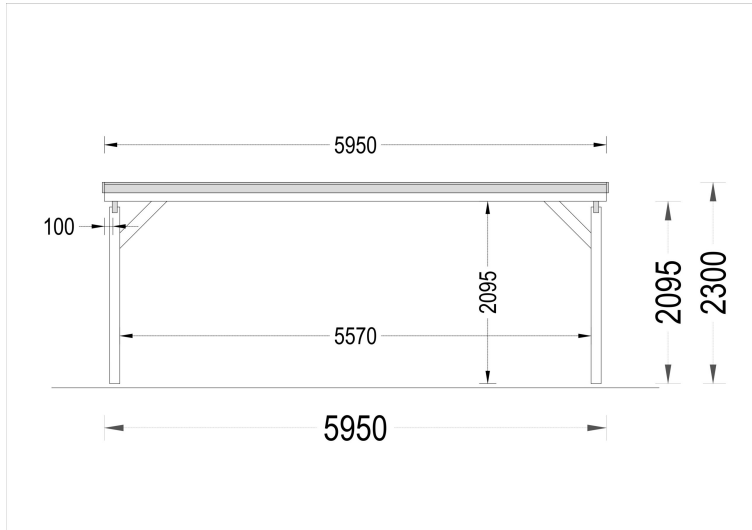

BESCHREIBUNG

DOPPELCARPORT AUS HOLZ MIT FLACHDACH · 6 × 6 M · 36 M²

Der Doppelcarport **MODERN DUO** bietet großzügigen Platz für zwei Fahrzeuge und zusätzlichen Raum für vielfältige Nutzungsmöglichkeiten. Mit seinem modernen Flachdach, der langlebigen Holzstruktur und der offenen, leicht zugänglichen Bauweise ist er eine ästhetische und funktionale Bereicherung für jedes Grundstück.

HIGHLIGHTS DES MODELLS

36 m² Platz für zwei Fahrzeuge - plus zusätzlichen Nutzraum

Der Carport bietet komfortablen Stauraum für zwei Autos und genug Reserve, um: