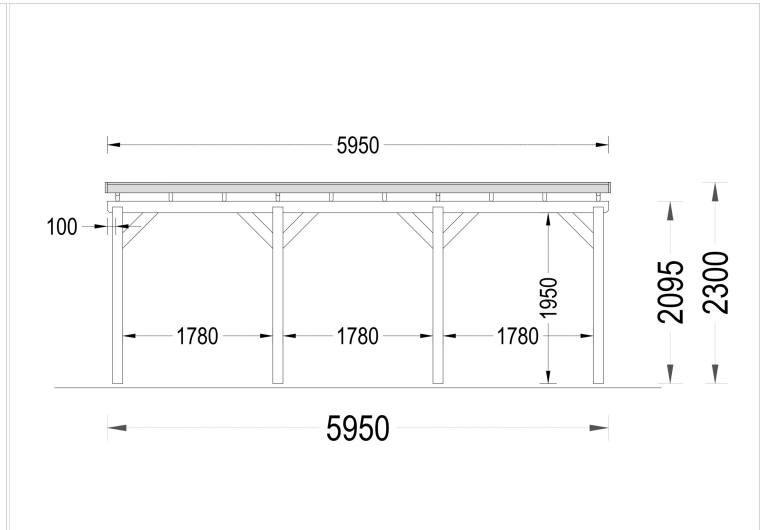

BESCHREIBUNG

DOPPELCARPORT AUS HOLZ MIT FLACHDACH · 6 × 6 M · 36 M²

Der Doppelcarport **MODERN DUO** bietet großzügigen Platz für zwei Fahrzeuge und zusätzlichen Raum für vielfältige Nutzungsmöglichkeiten. Mit seinem modernen Flachdach, der langlebigen Holzstruktur und der offenen, leicht zugänglichen Bauweise ist er eine ästhetische und funktionale Bereicherung für jedes Grundstück.

HIGHLIGHTS DES MODELLS

36 m² Platz für zwei Fahrzeuge - plus zusätzlichen Nutzraum

Der Carport bietet komfortablen Stauraum für zwei Autos und genug Reserve, um: