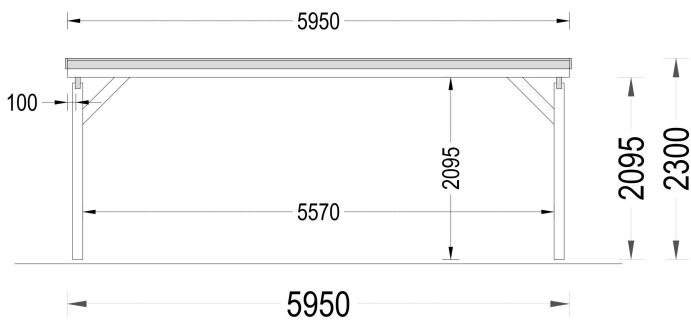

GALERIEBILDER