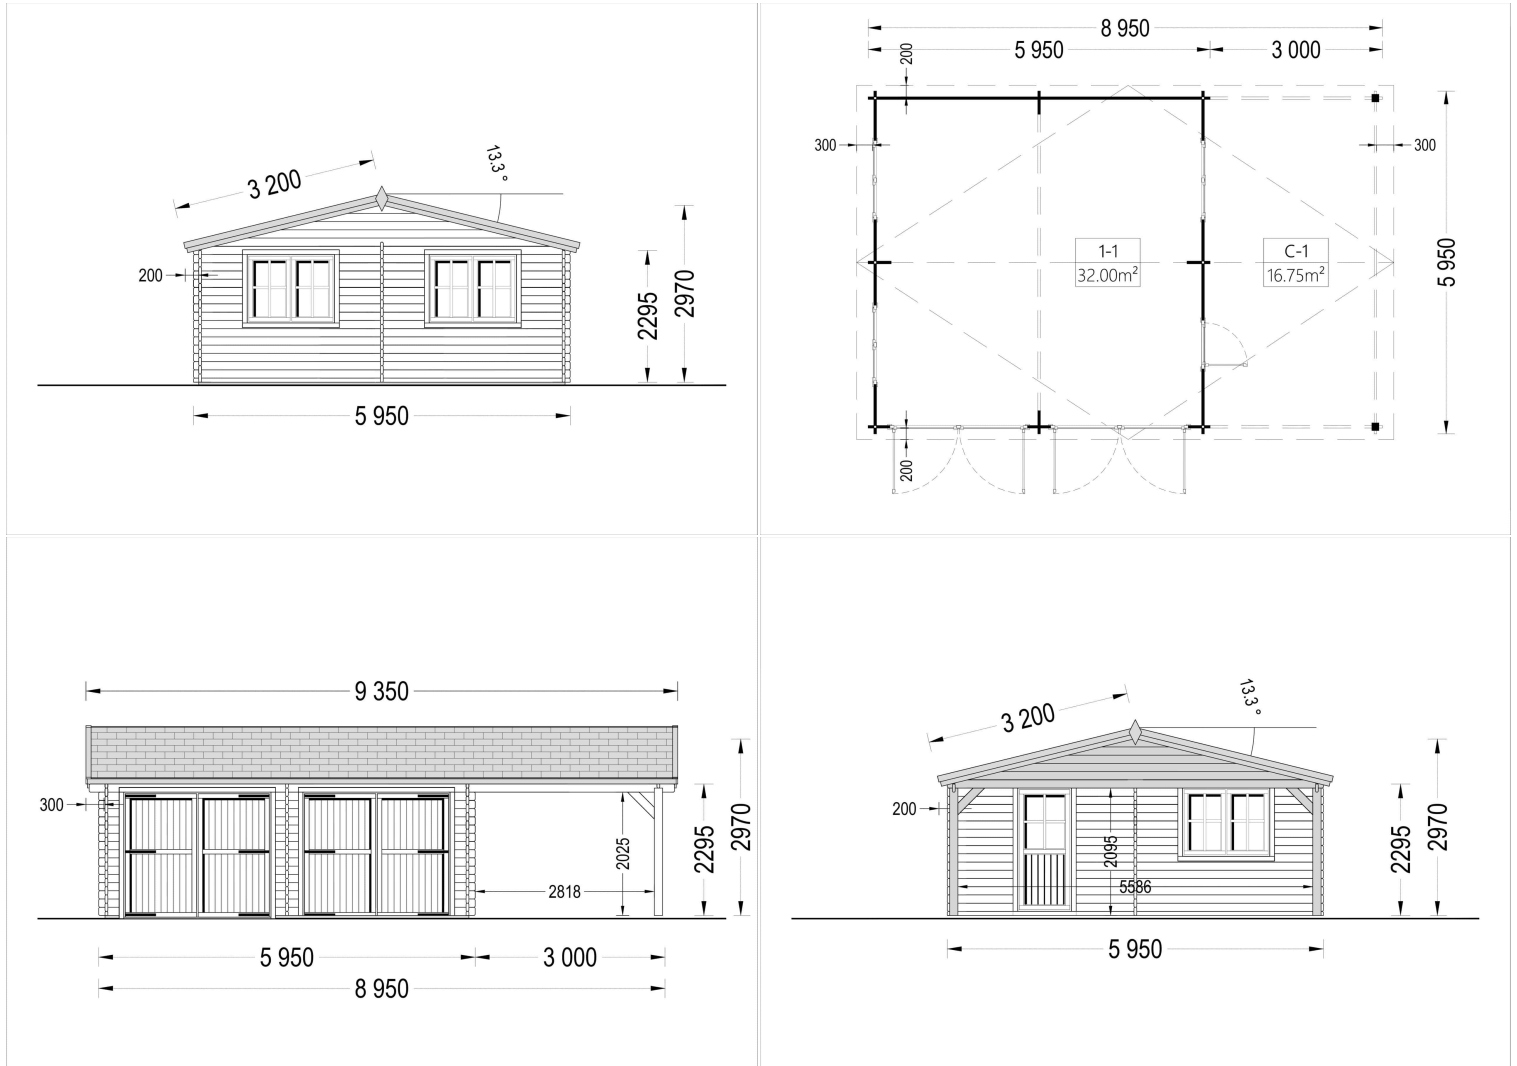

BESCHREIBUNG

DOPPELGARAGE MIT CARPORT (44 MM), 6 × 6 M + 3 × 6 M - 54 M² GESAMTFLÄCHE

Praktisch, großzügig und vielseitig - die ideale Kombination aus Funktion und Design

Die **Doppelgarage mit integriertem Carport** ist die perfekte Lösung für alle, die mehr Raum, Schutz und Flexibilität suchen.

Mit insgesamt **54 m² Nutzfläche** bietet sie Platz für zwei Fahrzeuge sowie einen zusätzlichen, überdachten Bereich, der sich ideal für Gartengeräte, Fahrräder, Brennholz oder als Outdoor-Lounge eignet.

Gefertigt aus **44 mm starkem, langsam gewachsenem Nadelholz**, überzeugt dieses Modell durch Stabilität, Langlebigkeit und eine natürliche, zeitlose Ästhetik.