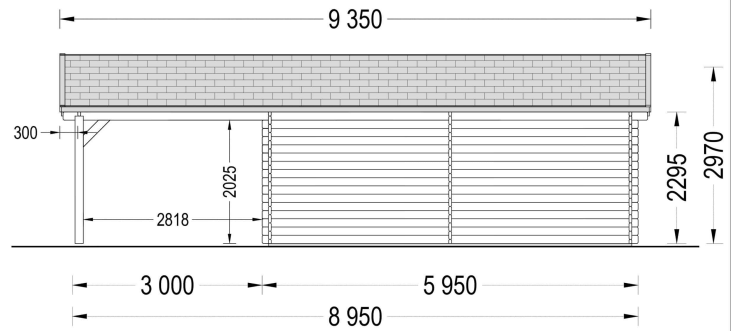

Blockbohlenhaus.at
BLOCK & GARTENHÄUSER

GALERIEBILDER

Kontaktieren Sie uns +43 660 6742719.-Fr. 8-18 Uhr
office@blockbohlenhaus.at.at