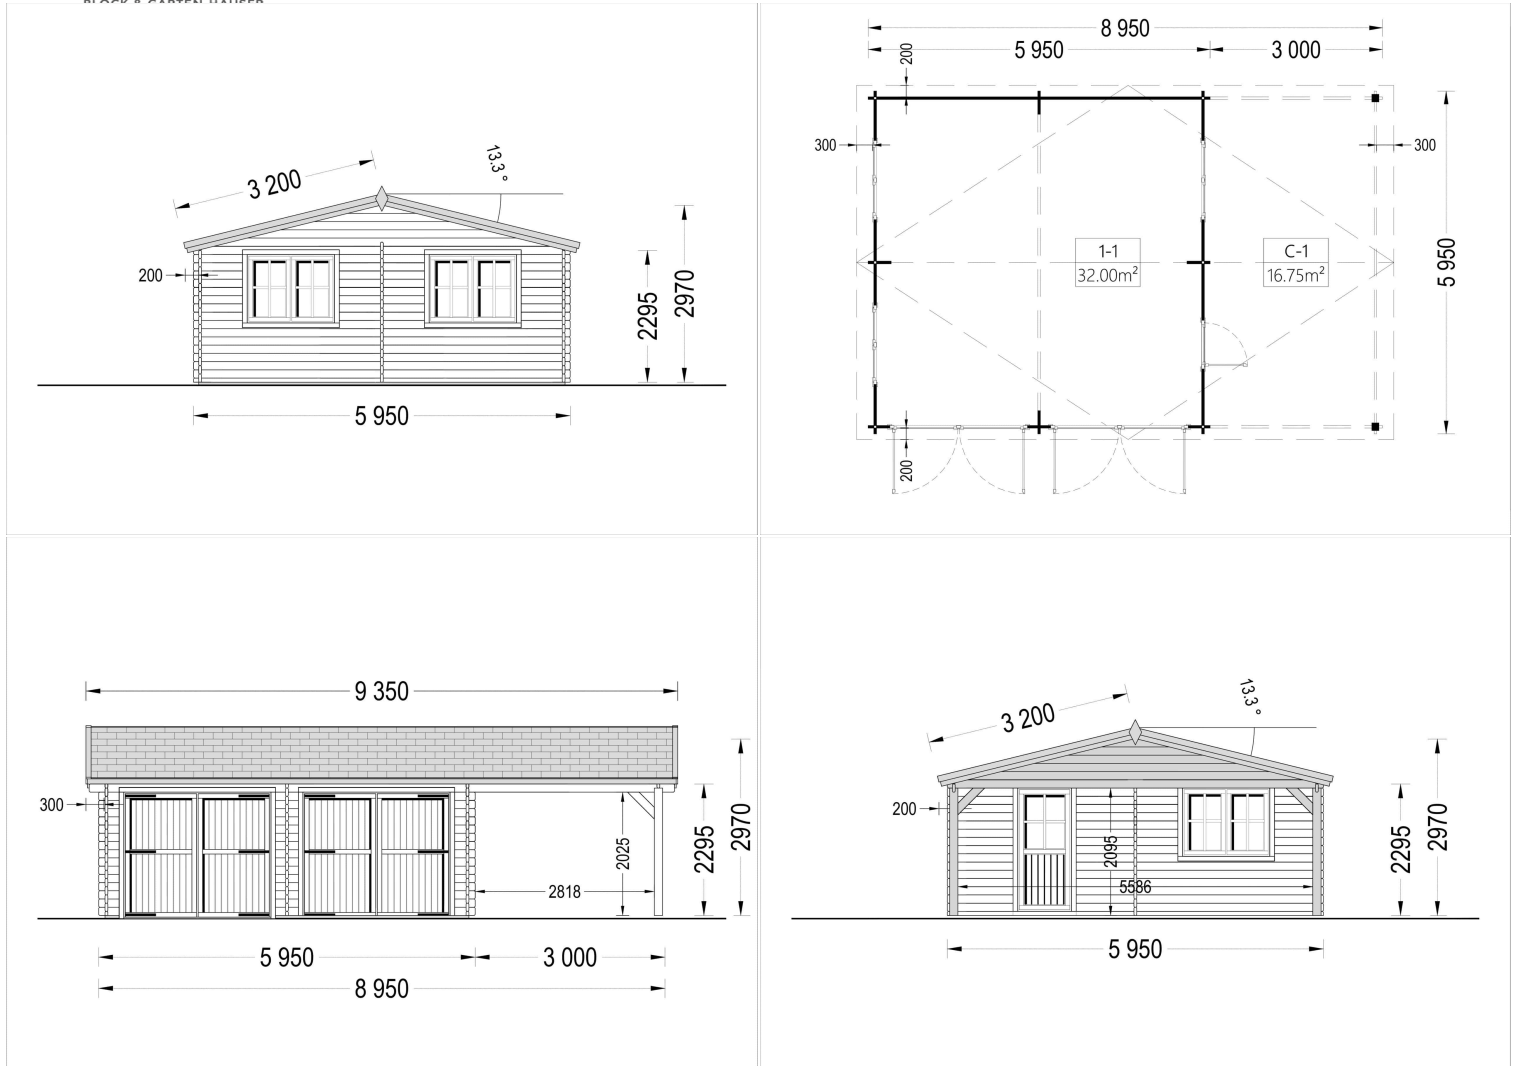

BESCHREIBUNG

DOPPELGARAGE MIT CARPORT (44 MM), 6 × 6 M + 3 × 6 M - 54 M² GESAMTFLÄCHE

Praktisch, großzügig und vielseitig - die ideale Kombination aus Funktion und Design

Die **Doppelgarage mit integriertem Carport** ist die perfekte Lösung für alle, die mehr Raum, Schutz und Flexibilität suchen.

Mit insgesamt **54 m² Nutzfläche** bietet sie Platz für zwei Fahrzeuge sowie einen zusätzlichen, überdachten Bereich, der sich ideal für Gartengeräte, Fahrräder, Brennholz oder als Outdoor-Lounge eignet.

Gefertigt aus **44 mm starkem, langsam gewachsenem Nadelholz**, überzeugt dieses Modell durch Stabilität, Langlebigkeit und eine natürliche, zeitlose Ästhetik.