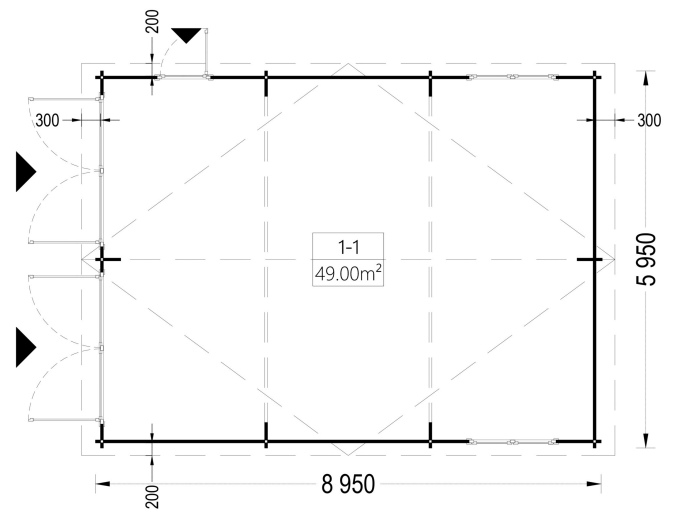

Artikelnummer	Wandstärke	Preis
PM131	44 mm	€ 8278,80
PM131-66	66 mm	€ 11100,00

GALERIEBILDER