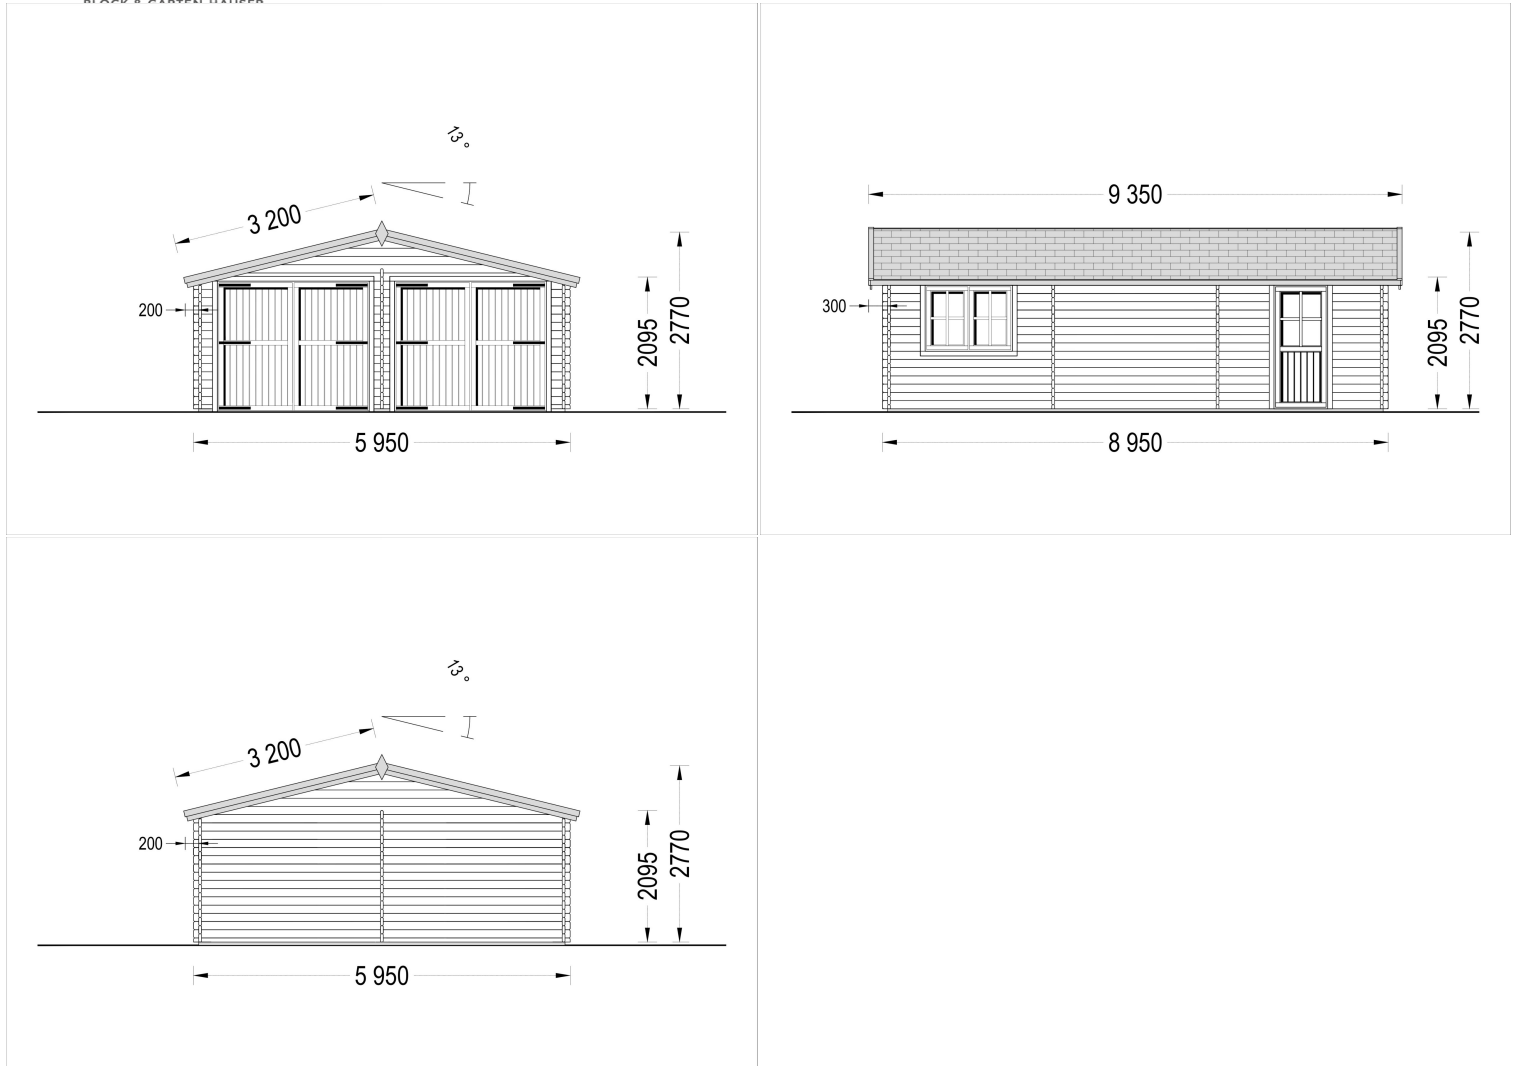

BESCHREIBUNG

DOPPELGARAGE AUS HOLZ (44 MM ODER 66 MM) - 6 × 9 M, 48 M²

Großzügiger Stauraum trifft auf zeitloses Design

Die **Doppelgarage aus Holz** mit einer beeindruckenden Fläche von **48 m²** (6 × 9 m) bietet nicht nur reichlich Platz für zwei Fahrzeuge, sondern auch zusätzlichen Raum für Werkzeuge, Gartengeräte oder saisonale Gegenstände.

Mit ihrem natürlichen Holzdesign und ihrer robusten Konstruktion vereint dieses Modell Funktionalität, Stil und Beständigkeit in Perfektion.

Highlights des Modells

Vielseitige Nutzungsmöglichkeiten: