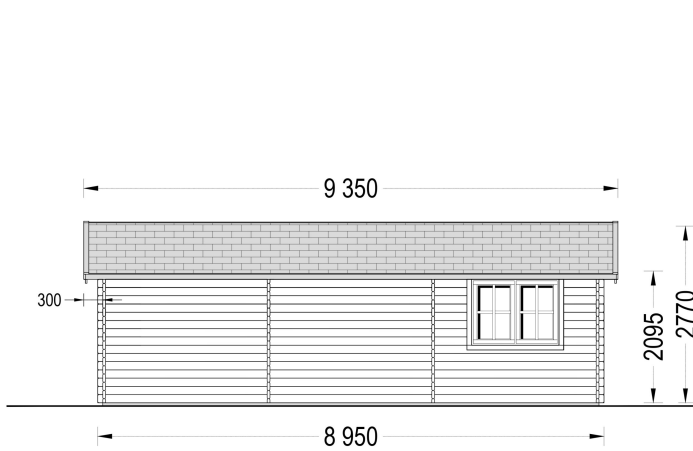

Artikelnummer	Wandstärke	Preis
PM131	44 mm	€ 8278,80
PM131-66	66 mm	€ 11100,00

GALERIEBILDER