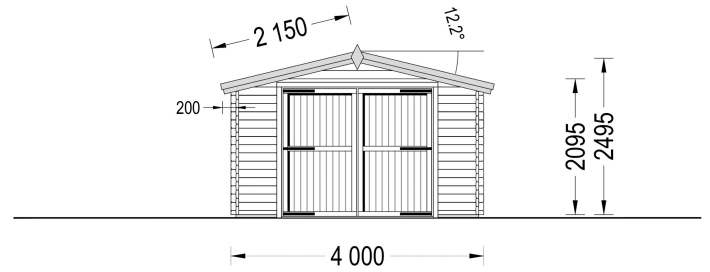

EINZELGARAGE AUS HOLZ (44 MM), 4X6 M, 24 M²

Die Einzelgarage aus Holz bietet nicht nur einen sicheren Stellplatz für Ihr Fahrzeug, sondern auch einen funktionalen und ästhetisch ansprechenden Raum. Hier sind die wichtigsten Merkmale dieses Modells:

Blockbohlenhaus.at

BLOCK & GARTENHÄUSER

TECHNISCHE DATEN

Breite	400 cm
Tiefe	595 cm
Dachform	Satteldach
Wandstärke	44 mm
Grundfläche	24 m ²
Stellplätze	Einzelgarage
Haus Typ	Klassisch
Garagentore	mit Doppelflügeltür aus Holz , ohne Garagentor
Außenmaß	360 x 535 cm
Verglasung	Doppelverglasung
Dachfläche	28 m ²
Firsthöhe	249,5 cm
Fenstermaße:	1* 138 cm x 105 cm
Seitenhöhe der Wände	209,5 cm
Türmaße	1* 85 cm x 192 cm
Bauweise	Blockbohlen
Spiegelverkehrter Aufbau	Ja
Innenmaß	371 x 566 cm