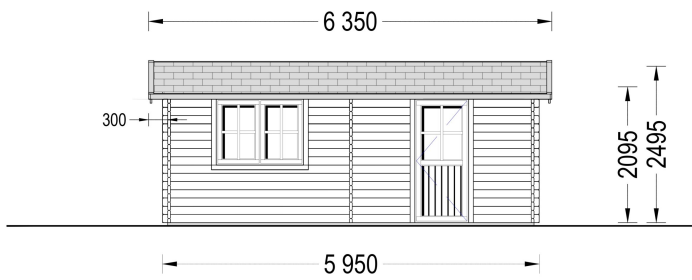

EINZELGARAGE AUS HOLZ (44 MM), 4X6 M, 24 M²

€ 4836,00

Die Einzelgarage aus Holz ist die ideale Wahl, wenn Sie nach einem praktischen und gleichzeitig ästhetischen Stellplatz für Ihr Auto suchen. Die langlebige Konstruktion bietet nicht nur Schutz, sondern integriert sich auch harmonisch in die Umgebung. Nutzen Sie diese Gelegenheit, um Ihren eigenen, sicheren Parkplatz zu schaffen, der nur wenige Schritte von Ihrem Zuhause entfernt ist.

EINZELGARAGE AUS HOLZ (44 MM), 4X6 M, 24 M²

Die Einzelgarage aus Holz bietet nicht nur einen sicheren Stellplatz für Ihr Fahrzeug, sondern auch einen funktionalen und ästhetisch ansprechenden Raum. Hier sind die wichtigsten Merkmale dieses Modells:

4. Leichter Zugang zum Fahrzeug:

- Die Konstruktion ermöglicht einen leichten Zugang zu Ihrem Fahrzeug, während es gleichzeitig vor rauen Wetterbedingungen geschützt ist.

Die Einzelgarage aus Holz ist die ideale Wahl, wenn Sie nach einem praktischen und gleichzeitig ästhetischen Stellplatz für Ihr Auto suchen. Die langlebige Konstruktion bietet nicht nur Schutz, sondern integriert sich auch harmonisch in die Umgebung. Nutzen Sie diese Gelegenheit, um Ihren eigenen, sicheren Parkplatz zu schaffen, der nur wenige Schritte von Ihrem Zuhause entfernt ist.

Blockbohlenhaus.at

BLOCK & GARTENHÄUSER

TECHNISCHE DATEN

Breite	400 cm
Tiefe	595 cm
Dachform	Satteldach
Wandstärke	44 mm
Grundfläche	24 m ²
Stellplätze	Einzelgarage
Haus Typ	Klassisch
Garagentore	mit Doppelflügeltür aus Holz , ohne Garagentor
Außenmaß	360 x 535 cm
Verglasung	Doppelverglasung
Dachfläche	28 m ²
Firsthöhe	249,5 cm
Fenstermaße:	1* 138 cm x 105 cm
Seitenhöhe der Wände	209,5 cm
Türmaße	1* 85 cm x 192 cm
Bauweise	Blockbohlen
Spiegelverkehrter Aufbau	Ja
Innenmaß	371 x 566 cm