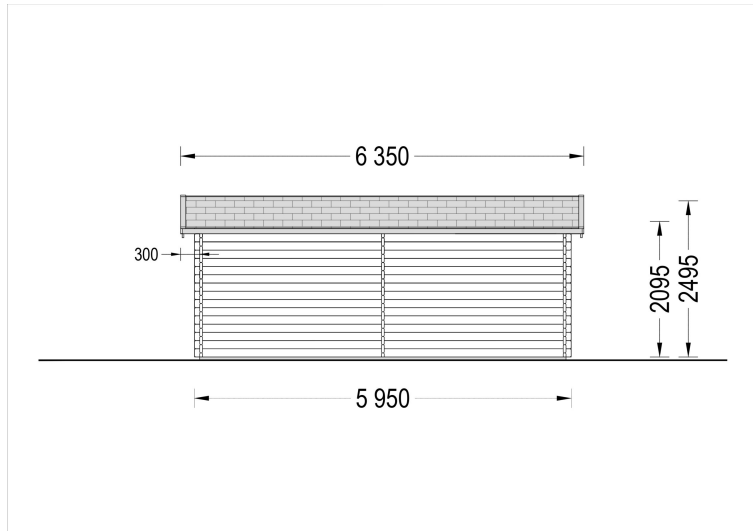

Blockbohlenhaus.at

BLOCK & GARTENHÄUSER

TECHNISCHE DATEN

Breite	400 cm
Tiefe	595 cm
Dachform	Satteldach
Wandstärke	44 mm
Grundfläche	24 m ²
Stellplätze	Einzelgarage
Haus Typ	Klassisch
Garagentore	mit Doppelflügeltür aus Holz , ohne Garagentor
Außenmaß	360 x 535 cm
Verglasung	Doppelverglasung
Dachfläche	28 m ²
Firsthöhe	249,5 cm
Fenstermaße:	1* 138 cm x 105 cm
Seitenhöhe der Wände	209,5 cm
Türmaße	1* 85 cm x 192 cm
Bauweise	Blockbohlen
Spiegelverkehrter Aufbau	Ja
Innenmaß	371 x 566 cm