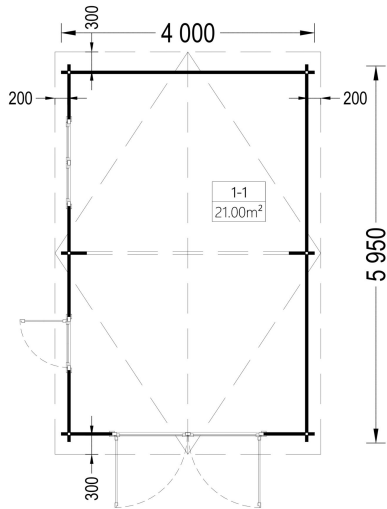

EINZELGARAGE AUS HOLZ (44 MM), 4X6 M, 24 M²

€ 4836,00

Die Einzelgarage aus Holz ist die ideale Wahl, wenn Sie nach einem praktischen und gleichzeitig ästhetischen Stellplatz für Ihr Auto suchen. Die langlebige Konstruktion bietet nicht nur Schutz, sondern integriert sich auch harmonisch in die Umgebung. Nutzen Sie diese Gelegenheit, um Ihren eigenen, sicheren Parkplatz zu schaffen, der nur wenige Schritte von Ihrem Zuhause entfernt ist.

EINZELGARAGE AUS HOLZ (44 MM), 4X6 M, 24 M²

Die Einzelgarage aus Holz bietet nicht nur einen sicheren Stellplatz für Ihr Fahrzeug, sondern auch einen funktionalen und ästhetisch ansprechenden Raum. Hier sind die wichtigsten Merkmale dieses Modells:

Blockbohlenhaus.at

BLOCK & GARTENHÄUSER

TECHNISCHE DATEN

Breite	400 cm
Tiefe	595 cm
Dachform	Satteldach
Wandstärke	44 mm
Grundfläche	24 m ²
Stellplätze	Einzelgarage
Haus Typ	Klassisch
Garagentore	mit Doppelflügeltür aus Holz , ohne Garagentor
Außenmaß	360 x 535 cm
Verglasung	Doppelverglasung
Dachfläche	28 m ²
Firsthöhe	249,5 cm
Fenstermaße:	1* 138 cm x 105 cm
Seitenhöhe der Wände	209,5 cm
Türmaße	1* 85 cm x 192 cm
Bauweise	Blockbohlen
Spiegelverkehrter Aufbau	Ja
Innenmaß	371 x 566 cm