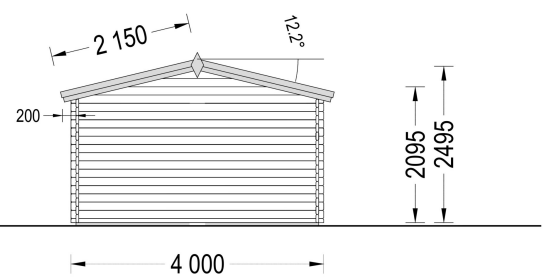

EINZELGARAGE AUS HOLZ (44 MM), 4X6 M, 24 M²

€ 4836,00

Die Einzelgarage aus Holz ist die ideale Wahl, wenn Sie nach einem praktischen und gleichzeitig ästhetischen Stellplatz für Ihr Auto suchen. Die langlebige Konstruktion bietet nicht nur Schutz, sondern integriert sich auch harmonisch in die Umgebung. Nutzen Sie diese Gelegenheit, um Ihren eigenen, sicheren Parkplatz zu schaffen, der nur wenige Schritte von Ihrem Zuhause entfernt ist.

EINZELGARAGE AUS HOLZ (44 MM), 4X6 M, 24 M²

Die Einzelgarage aus Holz bietet nicht nur einen sicheren Stellplatz für Ihr Fahrzeug, sondern auch einen funktionalen und ästhetisch ansprechenden Raum. Hier sind die wichtigsten Merkmale dieses Modells:

Blockbohlenhaus.at

BLOCK & GARTENHÄUSER

TECHNISCHE DATEN

Breite	400 cm
Tiefe	595 cm
Dachform	Satteldach
Wandstärke	44 mm
Grundfläche	24 m ²
Stellplätze	Einzelgarage
Haus Typ	Klassisch
Garagentore	mit Doppelflügeltür aus Holz , ohne Garagentor
Außenmaß	360 x 535 cm
Verglasung	Doppelverglasung
Dachfläche	28 m ²
Firsthöhe	249,5 cm
Fenstermaße:	1* 138 cm x 105 cm
Seitenhöhe der Wände	209,5 cm
Türmaße	1* 85 cm x 192 cm
Bauweise	Blockbohlen
Spiegelverkehrter Aufbau	Ja
Innenmaß	371 x 566 cm