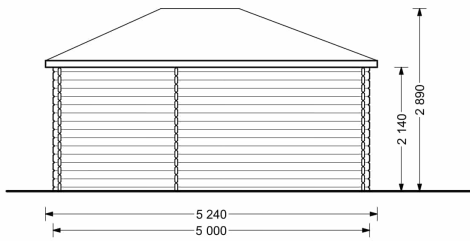

BESCHREIBUNG

Gartenhaus KILIAN (34 -44 mm), 5x3 m, 15 m²: Natürliches Licht, Gemütlichkeit und Funktionalität

Willkommen im Gartenhaus KILIAN – einem Ort, an dem die Verbindung von Design, Licht und Funktionalität eine harmonische Atmosphäre schafft. Dieses Premium Gartenhaus aus Holz bietet nicht nur einen komfortablen Rückzugsort, sondern auch viel Platz für Stauraum und Entspannung.

VARIATIONEN

Bild	Artikelnummer	Stock	Status	Beschreibung	Wandstärke	Preis
	AV1980				34 mm	€ 4260,00
	AV203				44 mm	€ 5364,00

TECHNISCHE DATEN

Grundfläche	15 m ²
Marke	Blockbohlenhaus.at
Breite	500 cm
Dachform	Satteldach
Wandstärke	34 mm , 44 mm
Holzbehandlung	Unbehandelt
Raumanzahl	2
Tiefe	300 cm
Verglasung	Doppelverglasung
Haus Typ	Klassisch
Dachaufbau	18-20 mm Dachbretter
Holzart Fenster/Türen	Kiefer
Herstellergarantie	5 Jahre
Terrasse	ohne Terrasse
Bauweise	Blockbohlen
Außenmaß	500 cm x 300 cm
Boden	18 mm Bodenbretter mit Nut-und-Feder-Verbindungen, Grundrahmen und Querstreben (als Zubehör erhältlich)
Dachüberstand	20 cm
Dachfläche	26 m ²
Dachwinkel	19°
Fenstermaße:	2* 70 cm x 144 cm
Türmaße	1* 161 cm x 192 cm , 1* 85 cm x 192 cm
Firsthöhe	263,5 cm
Seitenhöhe der Wände	216 cm
Spiegelverkehrter Aufbau	Ja
Grundform	Rechteckig
Innenmaß	475 x 275 cm