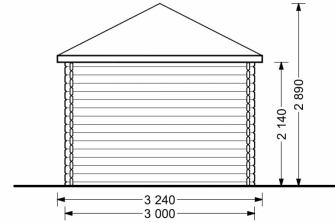

VARIATIONEN

Bild	Artikelnummer	Stock	Status	Beschreibung	Wandstärke	Preis
	AV1980				34 mm	€ 4260,00
	AV203				44 mm	€ 5364,00