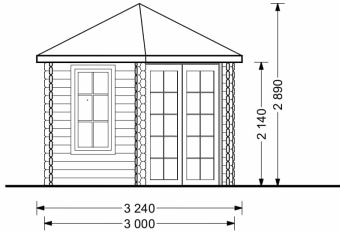

GARTENHAUS KILIAN, 5X3M, 15M²

€ 4260,00 - € 5364,00

Mit dem Gartenhaus KILIAN schaffen Sie einen persönlichen Rückzugsort, der Komfort und Ästhetik miteinander verbindet. Nutzen Sie die vielfältigen Gestaltungsmöglichkeiten, um diesen Raum ganz nach Ihren individuellen Vorstellungen zu gestalten. Das Gartenhaus wird nicht nur funktionalen Ansprüchen gerecht, sondern bereichert auch Ihren Garten um ein ästhetisches Element.

BESCHREIBUNG

Gartenhaus KILIAN (34 -44 mm), 5x3 m, 15 m²: Natürliches Licht, Gemütlichkeit und Funktionalität

Willkommen im Gartenhaus KILIAN – einem Ort, an dem die Verbindung von Design, Licht und Funktionalität eine harmonische Atmosphäre schafft. Dieses Premium Gartenhaus aus Holz bietet nicht nur einen komfortablen Rückzugsort, sondern auch viel Platz für Stauraum und Entspannung.

VARIATIONEN

Bild	Artikelnummer	Stock	Status	Beschreibung	Wandstärke	Preis
	AV1980				34 mm	€ 4260,00
	AV203				44 mm	€ 5364,00

TECHNISCHE DATEN

Grundfläche	15 m ²
Marke	Blockbohlenhaus.at
Breite	500 cm
Dachform	Satteldach
Wandstärke	34 mm , 44 mm
Holzbehandlung	Unbehandelt
Raumanzahl	2
Tiefe	300 cm
Verglasung	Doppelverglasung
Haus Typ	Klassisch
Dachaufbau	18-20 mm Dachbretter
Holzart Fenster/Türen	Kiefer
Herstellergarantie	5 Jahre
Terrasse	ohne Terrasse
Bauweise	Blockbohlen
Außenmaß	500 cm x 300 cm
Boden	18 mm Bodenbretter mit Nut-und-Feder-Verbindungen, Grundrahmen und Querstreben (als Zubehör erhältlich)
Dachüberstand	20 cm
Dachfläche	26 m ²
Dachwinkel	19°
Fenstermaße:	2* 70 cm x 144 cm
Türmaße	1* 161 cm x 192 cm , 1* 85 cm x 192 cm
Firsthöhe	263,5 cm
Seitenhöhe der Wände	216 cm
Spiegelverkehrter Aufbau	Ja
Grundform	Rechteckig
Innenmaß	475 x 275 cm