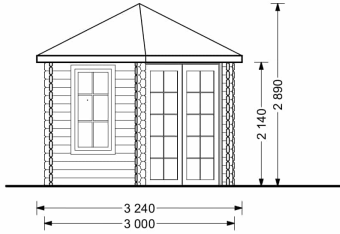

VARIATIONEN

Bild	Artikelnummer	Stock	Status	Beschreibung	Wandstärke	Preis
	AV1980				34 mm	€ 4260,00
	AV203				44 mm	€ 5364,00