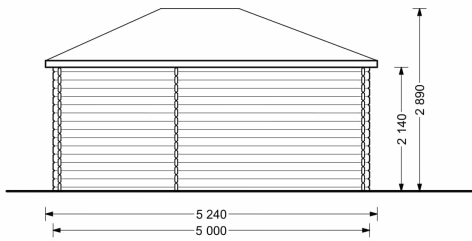

VARIATIONEN

Bild	Artikelnummer	Stock	Status	Beschreibung	Wandstärke	Preis
	AV1980				34 mm	€ 4260,00
	AV203				44 mm	€ 5364,00