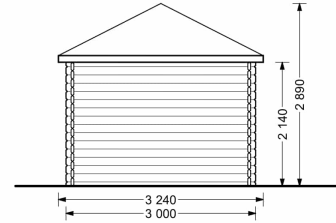

BESCHREIBUNG

Gartenhaus KILIAN (34 -44 mm), 5x3 m, 15 m²: Natürliches Licht, Gemütlichkeit und Funktionalität

Willkommen im Gartenhaus KILIAN – einem Ort, an dem die Verbindung von Design, Licht und Funktionalität eine harmonische Atmosphäre schafft. Dieses Premium Gartenhaus aus Holz bietet nicht nur einen komfortablen Rückzugsort, sondern auch viel Platz für Stauraum und Entspannung.

VARIATIONEN

Bild	Artikelnummer	Stock	Status	Beschreibung	Wandstärke	Preis
	AV1980				34 mm	€ 4260,00
	AV203				44 mm	€ 5364,00

TECHNISCHE DATEN

Grundfläche	15 m ²
Marke	Blockbohlenhaus.at
Breite	500 cm
Dachform	Satteldach
Wandstärke	34 mm , 44 mm
Holzbehandlung	Unbehandelt
Raumanzahl	2
Tiefe	300 cm
Verglasung	Doppelverglasung
Haus Typ	Klassisch
Dachaufbau	18-20 mm Dachbretter
Holzart Fenster/Türen	Kiefer
Herstellergarantie	5 Jahre
Terrasse	ohne Terrasse
Bauweise	Blockbohlen
Außenmaß	500 cm x 300 cm
Boden	18 mm Bodenbretter mit Nut-und-Feder-Verbindungen, Grundrahmen und Querstreben (als Zubehör erhältlich)
Dachüberstand	20 cm
Dachfläche	26 m ²
Dachwinkel	19°
Fenstermaße:	2* 70 cm x 144 cm
Türmaße	1* 161 cm x 192 cm , 1* 85 cm x 192 cm
Firsthöhe	263,5 cm
Seitenhöhe der Wände	216 cm
Spiegelverkehrter Aufbau	Ja
Grundform	Rechteckig
Innenmaß	475 x 275 cm