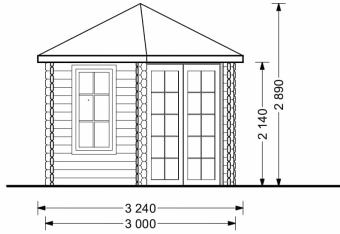

GARTENHAUS KILIAN, 5X3M, 15M²

€ 4260,00 - € 5364,00

Mit dem Gartenhaus KILIAN schaffen Sie einen persönlichen Rückzugsort, der Komfort und Ästhetik miteinander verbindet. Nutzen Sie die vielfältigen Gestaltungsmöglichkeiten, um diesen Raum ganz nach Ihren individuellen Vorstellungen zu gestalten. Das Gartenhaus wird nicht nur funktionalen Ansprüchen gerecht, sondern bereichert auch Ihren Garten um ein ästhetisches Element.

BESCHREIBUNG

Gartenhaus KILIAN (34 -44 mm), 5x3 m, 15 m²: Natürliches Licht, Gemütlichkeit und Funktionalität

Willkommen im Gartenhaus KILIAN – einem Ort, an dem die Verbindung von Design, Licht und Funktionalität eine harmonische Atmosphäre schafft. Dieses Premium Gartenhaus aus Holz bietet nicht nur einen komfortablen Rückzugsort, sondern auch viel Platz für Stauraum und Entspannung.

VARIATIONEN

Bild	Artikelnummer	Stock	Status	Beschreibung	Wandstärke	Preis
	AV1980				34 mm	€ 4260,00
	AV203				44 mm	€ 5364,00

TECHNISCHE DATEN

Grundfläche	15 m ²
Marke	Blockbohlenhaus.at
Breite	500 cm
Dachform	Satteldach
Wandstärke	34 mm , 44 mm
Holzbehandlung	Unbehandelt
Raumanzahl	2
Tiefe	300 cm
Verglasung	Doppelverglasung
Haus Typ	Klassisch
Dachaufbau	18-20 mm Dachbretter
Holzart Fenster/Türen	Kiefer
Herstellergarantie	5 Jahre
Terrasse	ohne Terrasse
Bauweise	Blockbohlen
Außenmaß	500 cm x 300 cm
Boden	18 mm Bodenbretter mit Nut-und-Feder-Verbindungen, Grundrahmen und Querstreben (als Zubehör erhältlich)
Dachüberstand	20 cm
Dachfläche	26 m ²
Dachwinkel	19°
Fenstermaße:	2* 70 cm x 144 cm
Türmaße	1* 161 cm x 192 cm , 1* 85 cm x 192 cm
Firsthöhe	263,5 cm
Seitenhöhe der Wände	216 cm
Spiegelverkehrter Aufbau	Ja
Grundform	Rechteckig
Innenmaß	475 x 275 cm