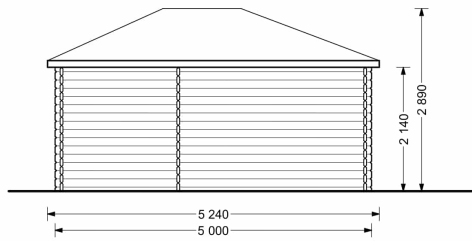

BESCHREIBUNG

Gartenhaus KILIAN (34 -44 mm), 5x3 m, 15 m²: Natürliches Licht, Gemütlichkeit und Funktionalität

Willkommen im Gartenhaus KILIAN – einem Ort, an dem die Verbindung von Design, Licht und Funktionalität eine harmonische Atmosphäre schafft. Dieses Premium Gartenhaus aus Holz bietet nicht nur einen komfortablen Rückzugsort, sondern auch viel Platz für Stauraum und Entspannung.

VARIATIONEN

Bild	Artikelnummer	Stock	Status	Beschreibung	Wandstärke	Preis
	AV1980				34 mm	€ 4260,00
	AV203				44 mm	€ 5364,00

TECHNISCHE DATEN

Grundfläche	15 m ²
Marke	Blockbohlenhaus.at
Breite	500 cm
Dachform	Satteldach
Wandstärke	34 mm , 44 mm
Holzbehandlung	Unbehandelt
Raumanzahl	2
Tiefe	300 cm
Verglasung	Doppelverglasung
Haus Typ	Klassisch
Dachaufbau	18-20 mm Dachbretter
Holzart Fenster/Türen	Kiefer
Herstellergarantie	5 Jahre
Terrasse	ohne Terrasse
Bauweise	Blockbohlen
Außenmaß	500 cm x 300 cm
Boden	18 mm Bodenbretter mit Nut-und-Feder-Verbindungen, Grundrahmen und Querstreben (als Zubehör erhältlich)
Dachüberstand	20 cm
Dachfläche	26 m ²
Dachwinkel	19°
Fenstermaße:	2* 70 cm x 144 cm
Türmaße	1* 161 cm x 192 cm , 1* 85 cm x 192 cm
Firsthöhe	263,5 cm
Seitenhöhe der Wände	216 cm
Spiegelverkehrter Aufbau	Ja
Grundform	Rechteckig
Innenmaß	475 x 275 cm