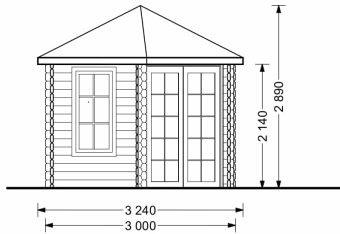

VARIATIONEN

Bild	Artikelnummer	Stock	Status	Beschreibung	Wandstärke	Preis
	AV1980				34 mm	€ 4260,00
	AV203				44 mm	€ 5364,00