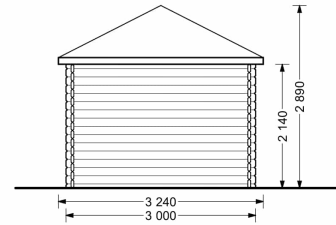

VARIATIONEN

Bild	Artikelnummer	Stock	Status	Beschreibung	Wandstärke	Preis
	AV1980				34 mm	€ 4260,00
	AV203				44 mm	€ 5364,00