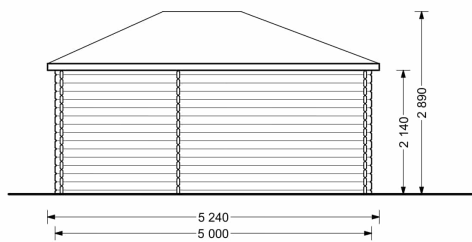

VARIATIONEN

Bild	Artikelnummer	Stock	Status	Beschreibung	Wandstärke	Preis
	AV1980				34 mm	€ 4260,00
	AV203				44 mm	€ 5364,00