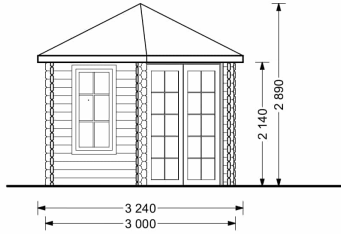

GARTENHAUS KILIAN, 5X3M, 15M²

€ 4260,00 - € 5364,00

Mit dem Gartenhaus KILIAN schaffen Sie einen persönlichen Rückzugsort, der Komfort und Ästhetik miteinander verbindet. Nutzen Sie die vielfältigen Gestaltungsmöglichkeiten, um diesen Raum ganz nach Ihren individuellen Vorstellungen zu gestalten. Das Gartenhaus wird nicht nur funktionalen Ansprüchen gerecht, sondern bereichert auch Ihren Garten um ein ästhetisches Element.

BESCHREIBUNG

Gartenhaus KILIAN (34 -44 mm), 5x3 m, 15 m²: Natürliches Licht, Gemütlichkeit und Funktionalität

Willkommen im Gartenhaus KILIAN – einem Ort, an dem die Verbindung von Design, Licht und Funktionalität eine harmonische Atmosphäre schafft. Dieses Premium Gartenhaus aus Holz bietet nicht nur einen komfortablen Rückzugsort, sondern auch viel Platz für Stauraum und Entspannung.

VARIATIONEN

Bild	Artikelnummer	Stock	Status	Beschreibung	Wandstärke	Preis
	AV1980				34 mm	€ 4260,00
	AV203				44 mm	€ 5364,00

TECHNISCHE DATEN

Grundfläche	15 m ²
Marke	Blockbohlenhaus.at
Breite	500 cm
Dachform	Satteldach
Wandstärke	34 mm , 44 mm
Holzbehandlung	Unbehandelt
Raumanzahl	2
Tiefe	300 cm
Verglasung	Doppelverglasung
Haus Typ	Klassisch
Dachaufbau	18-20 mm Dachbretter
Holzart Fenster/Türen	Kiefer
Herstellergarantie	5 Jahre
Terrasse	ohne Terrasse
Bauweise	Blockbohlen
Außenmaß	500 cm x 300 cm
Boden	18 mm Bodenbretter mit Nut-und-Feder-Verbindungen, Grundrahmen und Querstreben (als Zubehör erhältlich)
Dachüberstand	20 cm
Dachfläche	26 m ²
Dachwinkel	19°
Fenstermaße:	2* 70 cm x 144 cm
Türmaße	1* 161 cm x 192 cm , 1* 85 cm x 192 cm
Firsthöhe	263,5 cm
Seitenhöhe der Wände	216 cm
Spiegelverkehrter Aufbau	Ja
Grundform	Rechteckig
Innenmaß	475 x 275 cm