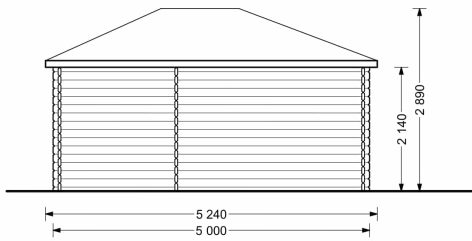

BESCHREIBUNG

Gartenhaus KILIAN (34 -44 mm), 5x3 m, 15 m²: Natürliches Licht, Gemütlichkeit und Funktionalität

Willkommen im Gartenhaus KILIAN – einem Ort, an dem die Verbindung von Design, Licht und Funktionalität eine harmonische Atmosphäre schafft. Dieses Premium Gartenhaus aus Holz bietet nicht nur einen komfortablen Rückzugsort, sondern auch viel Platz für Stauraum und Entspannung.

VARIATIONEN

Bild	Artikelnummer	Stock	Status	Beschreibung	Wandstärke	Preis
	AV1980				34 mm	€ 4260,00
	AV203				44 mm	€ 5364,00

TECHNISCHE DATEN

Grundfläche	15 m ²
Marke	Blockbohlenhaus.at
Breite	500 cm
Dachform	Satteldach
Wandstärke	34 mm , 44 mm
Holzbehandlung	Unbehandelt
Raumanzahl	2
Tiefe	300 cm
Verglasung	Doppelverglasung
Haus Typ	Klassisch
Dachaufbau	18-20 mm Dachbretter
Holzart Fenster/Türen	Kiefer
Herstellergarantie	5 Jahre
Terrasse	ohne Terrasse
Bauweise	Blockbohlen
Außenmaß	500 cm x 300 cm
Boden	18 mm Bodenbretter mit Nut-und-Feder-Verbindungen, Grundrahmen und Querstreben (als Zubehör erhältlich)
Dachüberstand	20 cm
Dachfläche	26 m ²
Dachwinkel	19°
Fenstermaße:	2* 70 cm x 144 cm
Türmaße	1* 161 cm x 192 cm , 1* 85 cm x 192 cm
Firsthöhe	263,5 cm
Seitenhöhe der Wände	216 cm
Spiegelverkehrter Aufbau	Ja
Grundform	Rechteckig
Innenmaß	475 x 275 cm