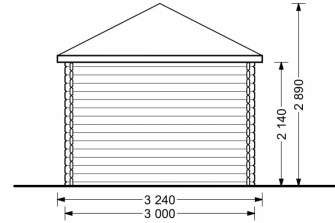

BESCHREIBUNG

Gartenhaus KILIAN (34 -44 mm), 5x3 m, 15 m²: Natürliches Licht, Gemütlichkeit und Funktionalität

Willkommen im Gartenhaus KILIAN – einem Ort, an dem die Verbindung von Design, Licht und Funktionalität eine harmonische Atmosphäre schafft. Dieses Premium Gartenhaus aus Holz bietet nicht nur einen komfortablen Rückzugsort, sondern auch viel Platz für Stauraum und Entspannung.

VARIATIONEN

Bild	Artikelnummer	Stock	Status	Beschreibung	Wandstärke	Preis
	AV1980				34 mm	€ 4260,00
	AV203				44 mm	€ 5364,00

TECHNISCHE DATEN

Grundfläche	15 m ²
Marke	Blockbohlenhaus.at
Breite	500 cm
Dachform	Satteldach
Wandstärke	34 mm , 44 mm
Holzbehandlung	Unbehandelt
Raumanzahl	2
Tiefe	300 cm
Verglasung	Doppelverglasung
Haus Typ	Klassisch
Dachaufbau	18-20 mm Dachbretter
Holzart Fenster/Türen	Kiefer
Herstellergarantie	5 Jahre
Terrasse	ohne Terrasse
Bauweise	Blockbohlen
Außenmaß	500 cm x 300 cm
Boden	18 mm Bodenbretter mit Nut-und-Feder-Verbindungen, Grundrahmen und Querstreben (als Zubehör erhältlich)
Dachüberstand	20 cm
Dachfläche	26 m ²
Dachwinkel	19°
Fenstermaße:	2* 70 cm x 144 cm
Türmaße	1* 161 cm x 192 cm , 1* 85 cm x 192 cm
Firsthöhe	263,5 cm
Seitenhöhe der Wände	216 cm
Spiegelverkehrter Aufbau	Ja
Grundform	Rechteckig
Innenmaß	475 x 275 cm