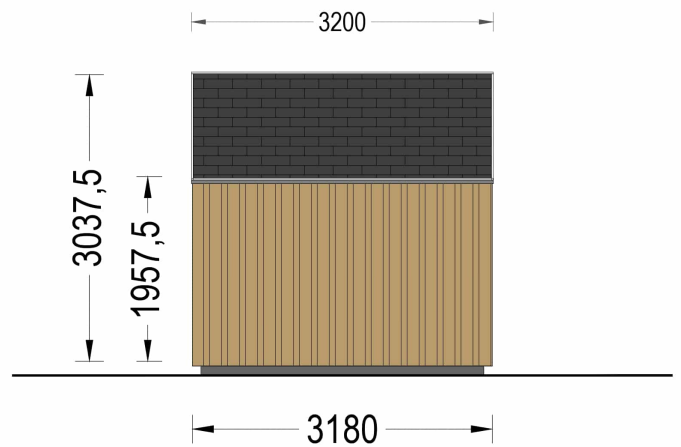

Blockbohlenhaus.at

BESCHREIBUNG

Kontaktieren Sie uns +43 660 6742719.-Fr. 8-18 Uhr
office@blockbohlenhaus.at.at