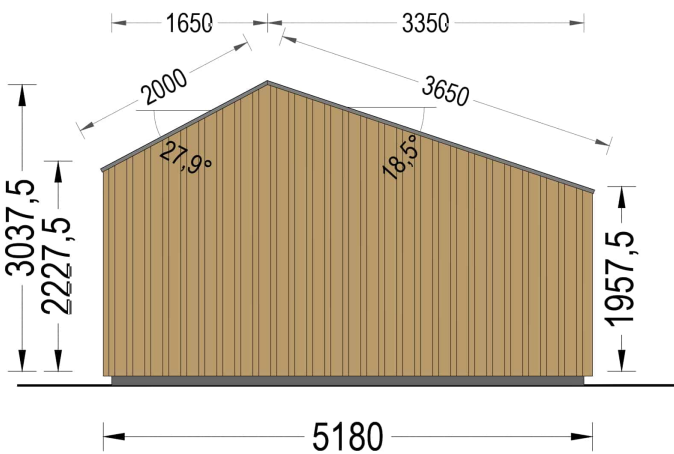

Blockbohlenhaus.at

BESCHREIBUNG

Kontaktieren Sie uns +43 660 6742719.-Fr. 8-18 Uhr
office@blockbohlenhaus.at.at