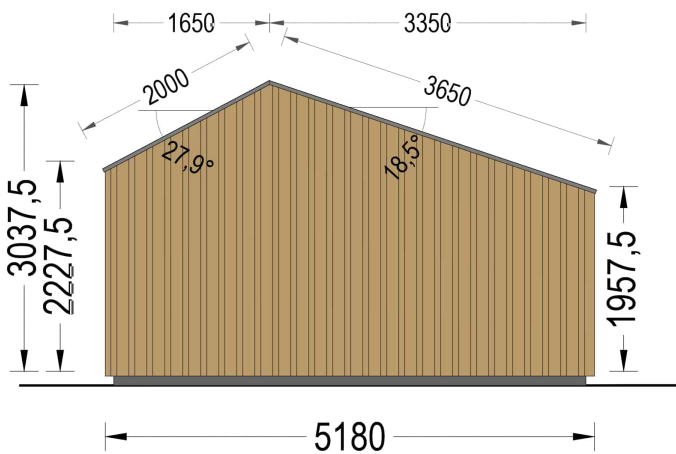

Blockbohlenhaus.at

BESCHREIBUNG

Kontaktieren Sie uns +43 660 6742719.-Fr. 8-18 Uhr
office@blockbohlenhaus.at.at