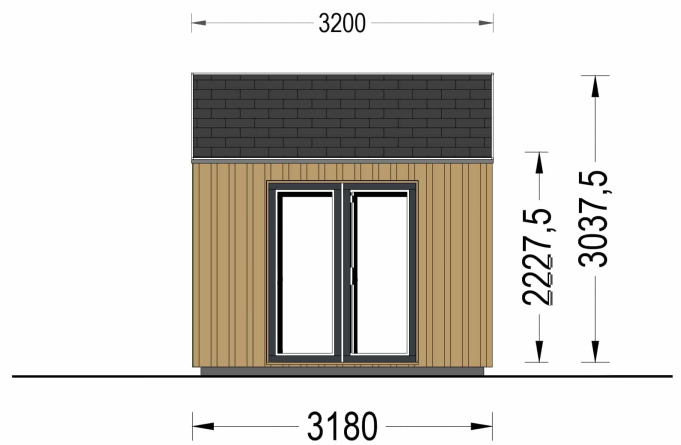

Blockbohlenhaus.at

BESCHREIBUNG

Kontaktieren Sie uns +43 660 6742719.-Fr. 8-18 Uhr
office@blockbohlenhaus.at.at