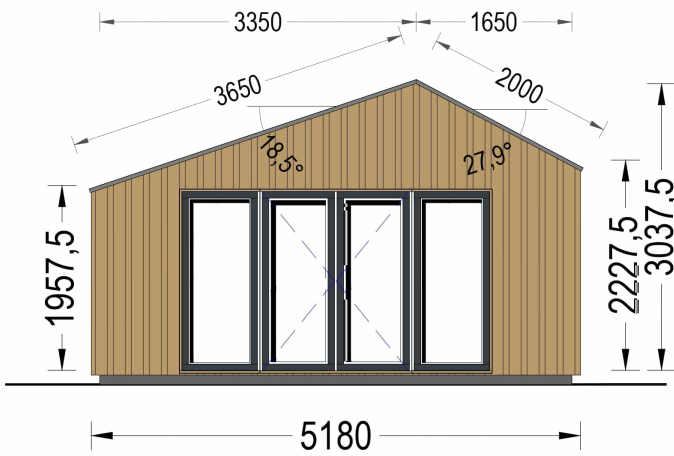

Blockbohlenhaus.at

BESCHREIBUNG

Kontaktieren Sie uns +43 660 6742719.-Fr. 8-18 Uhr
office@blockbohlenhaus.at.at