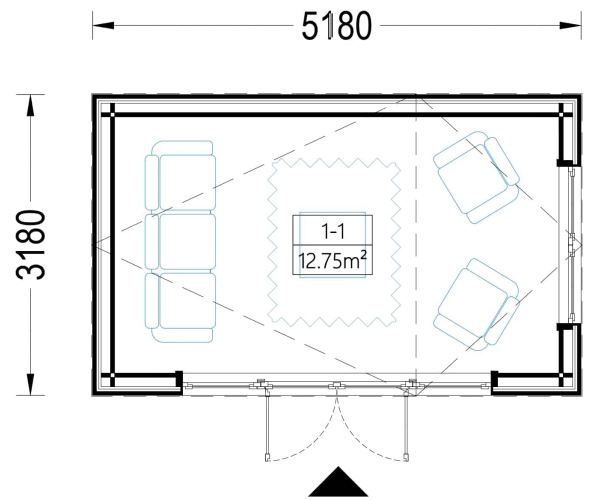

Blockbohlenhaus.at

BESCHREIBUNG

Kontaktieren Sie uns +43 660 6742719.-Fr. 8-18 Uhr
office@blockbohlenhaus.at.at