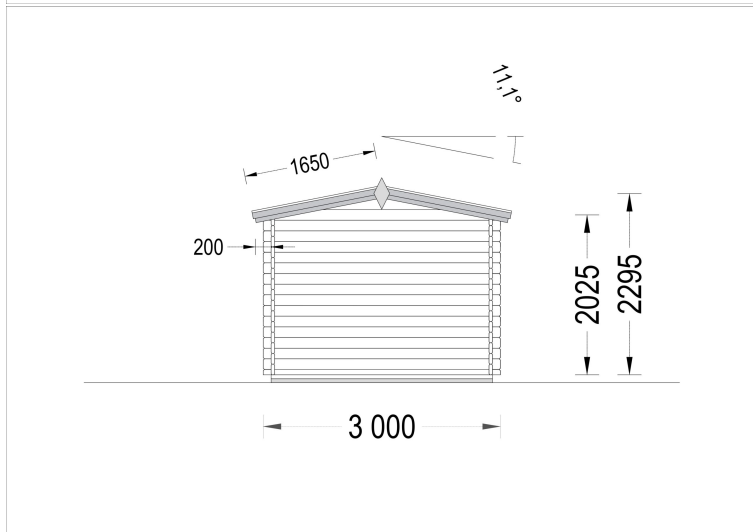

BESCHREIBUNG