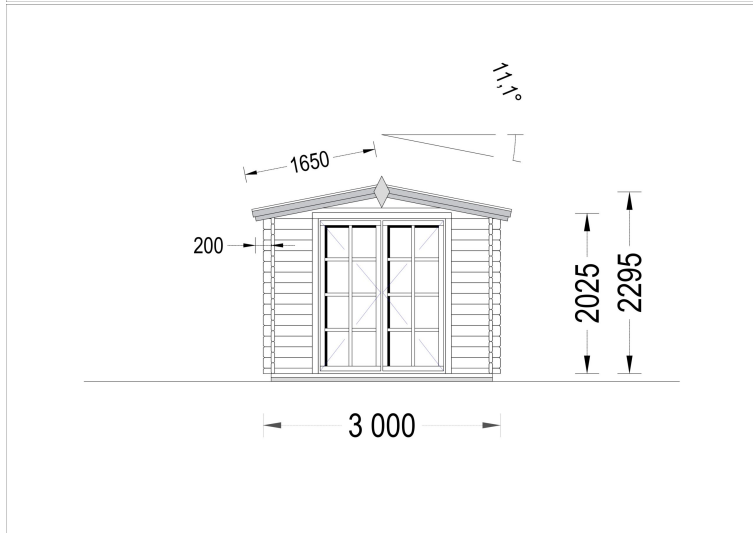

BESCHREIBUNG