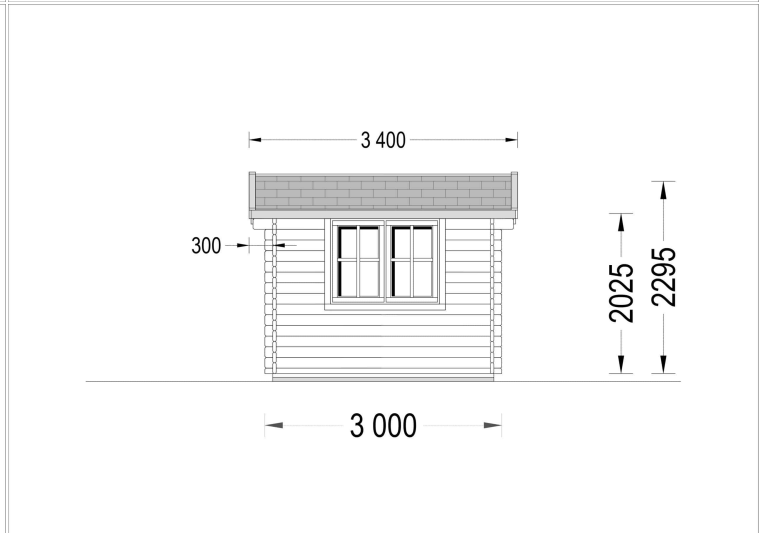

BESCHREIBUNG