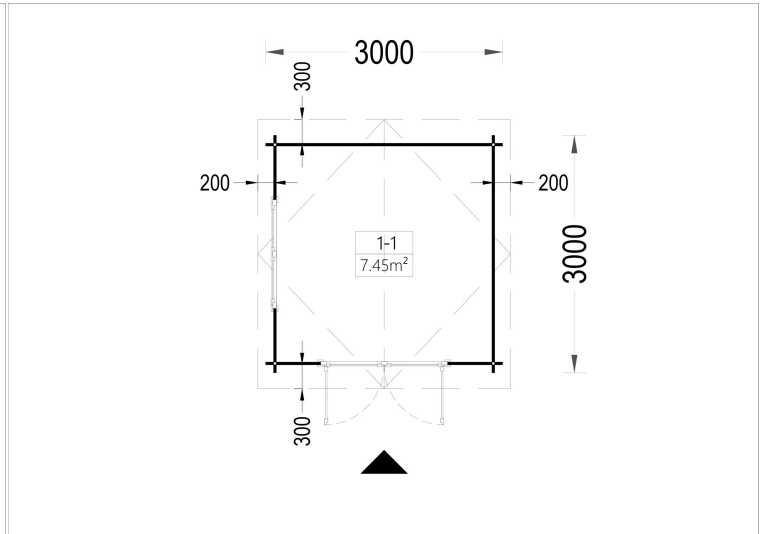

BESCHREIBUNG