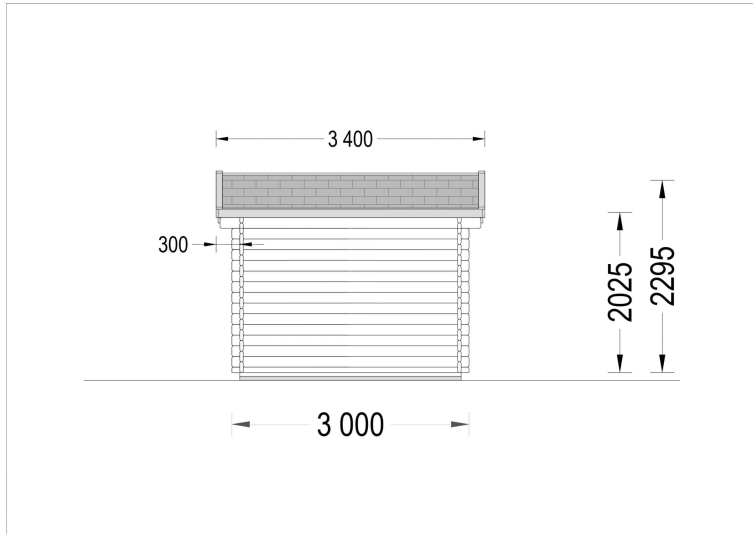

BESCHREIBUNG