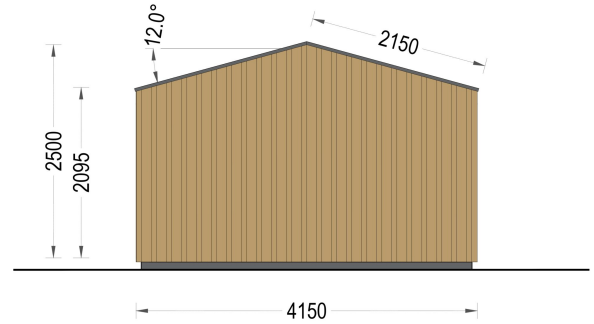

GARTENHAUS ELSA (34 MM + HOLZVERSCHALUNG), 4X3M, 12M²

€ 5844,00

Mit dem Premium Gartenhaus ELSA holen Sie sich nicht nur ein funktionales Gartenhaus, sondern auch ein ästhetisches Highlight in Ihren Garten. Entdecken Sie die Freude an qualitativ hochwertigem Design und maximaler Entspannung im Freien mit diesem exklusiven Modell.

WILLKOMMEN ZUM PREMIUM GARTENHAUS ELSA

– eine perfekte Kombination aus Funktionalität und Ästhetik, die Ihren Garten in eine Oase der Entspannung verwandelt. Mit einer Größe von 5x4 Metern und einer großzügigen Fläche von 20 m² bietet dieses exklusive Gartenhaus viel Raum für Ihre individuellen Bedürfnisse.

Design mit raffinierten Details:

Das Premium Gartenhaus ELSA beeindruckt durch sein doppeltes Pultdach, das nicht nur Schutz vor den Elementen bietet, sondern auch eine ästhetisch ansprechende architektonische Note verleiht. Die klaren Linien und die hochwertige 34 mm Holzverschalung sorgen für eine zeitlose Eleganz, die sich harmonisch in jede Gartenumgebung einfügt.

Blockbohlenhaus.at

BLOCK & GARTENHÄUSER

TECHNISCHE DATEN

Marke	Blockbohlenhaus.at
Fußboden	
Breite	433,2 cm
Raumanzahl	1
Dachform	Satteldach
Tiefe	390,7 cm
Wandstärke	34 mm + Wandverschalung
Holzbehandlung	Unbehandelt
Verglasung	Doppelverglasung
Haus Typ	Modern
Terrasse	ohne Terrasse
Grundfläche	16,9 m ²
Außenmaß	433,2 x 390,7 cm
Firsthöhe	270 cm
Seitenhöhe der Wände	216 cm
Türmaße	1* 161 cm x 192 cm
Dachfläche	18 m ²
Bauweise	34 mm + Holzverschalung