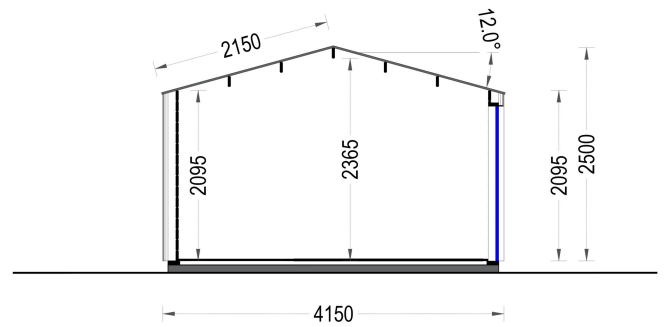

WILLKOMMEN ZUM PREMIUM GARTENHAUS ELSA

– eine perfekte Kombination aus Funktionalität und Ästhetik, die Ihren Garten in eine Oase der Entspannung verwandelt. Mit einer Größe von 5x4 Metern und einer großzügigen Fläche von 20 m² bietet dieses exklusive Gartenhaus viel Raum für Ihre individuellen Bedürfnisse.

Design mit raffinierten Details:

Das Premium Gartenhaus ELSA beeindruckt durch sein doppeltes Pultdach, das nicht nur Schutz vor den Elementen bietet, sondern auch eine ästhetisch ansprechende architektonische Note verleiht. Die klaren Linien und die hochwertige 34 mm Holzverschalung sorgen für eine zeitlose Eleganz, die sich harmonisch in jede Gartenumgebung einfügt.

Großzügige Terrasse für pure Entspannung:

Eine der herausragenden Merkmale dieses Modells ist die großzügige 3.30 m² große Terrasse, die zum gemütlichen Verweilen im Freien einlädt. Genießen Sie sonnige Tage, laue Abende oder einen Kaffee am Morgen – die Terrasse des Premium Gartenhauses ELSA bietet Ihnen den idealen Raum, um die Natur in vollen Zügen zu genießen.

Blockbohlenhaus.at

BLOCK & GARTENHÄUSER

TECHNISCHE DATEN

Marke	Blockbohlenhaus.at
Fußboden	
Breite	433,2 cm
Raumanzahl	1
Dachform	Satteldach
Tiefe	390,7 cm
Wandstärke	34 mm + Wandverschalung
Holzbehandlung	Unbehandelt
Verglasung	Doppelverglasung
Haus Typ	Modern
Terrasse	ohne Terrasse
Grundfläche	16,9 m ²
Außenmaß	433,2 x 390,7 cm
Firsthöhe	270 cm
Seitenhöhe der Wände	216 cm
Türmaße	1* 161 cm x 192 cm
Dachfläche	18 m ²
Bauweise	34 mm + Holzverschalung