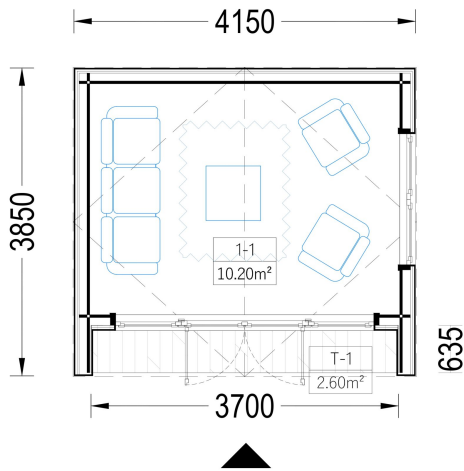

Blockbohlenhaus.at

BLOCK & GARTENHÄUSER

TECHNISCHE DATEN

Marke	Blockbohlenhaus.at
Fußboden	
Breite	433,2 cm
Raumanzahl	1
Dachform	Satteldach
Tiefe	390,7 cm
Wandstärke	34 mm + Wandverschalung
Holzbehandlung	Unbehandelt
Verglasung	Doppelverglasung
Haus Typ	Modern
Terrasse	ohne Terrasse
Grundfläche	16,9 m ²
Außenmaß	433,2 x 390,7 cm
Firsthöhe	270 cm
Seitenhöhe der Wände	216 cm
Türmaße	1* 161 cm x 192 cm
Dachfläche	18 m ²
Bauweise	34 mm + Holzverschalung