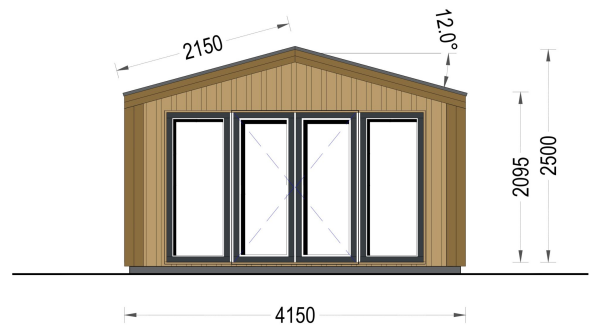

WILLKOMMEN ZUM PREMIUM GARTENHAUS ELSA

– eine perfekte Kombination aus Funktionalität und Ästhetik, die Ihren Garten in eine Oase der Entspannung verwandelt. Mit einer Größe von 5x4 Metern und einer großzügigen Fläche von 20 m² bietet dieses exklusive Gartenhaus viel Raum für Ihre individuellen Bedürfnisse.

Design mit raffinierten Details:

Das Premium Gartenhaus ELSA beeindruckt durch sein doppeltes Pultdach, das nicht nur Schutz vor den Elementen bietet, sondern auch eine ästhetisch ansprechende architektonische Note verleiht. Die klaren Linien und die hochwertige 34 mm Holzverschalung sorgen für eine zeitlose Eleganz, die sich harmonisch in jede Gartenumgebung einfügt.

Großzügige Terrasse für pure Entspannung:

Eine der herausragenden Merkmale dieses Modells ist die großzügige 3.30 m² große Terrasse, die zum gemütlichen Verweilen im Freien einlädt. Genießen Sie sonnige Tage, laue Abende oder einen Kaffee am Morgen – die Terrasse des Premium Gartenhauses ELSA bietet Ihnen den idealen Raum, um die Natur in vollen Zügen zu genießen.

Blockbohlenhaus.at

BLOCK & GARTENHÄUSER

TECHNISCHE DATEN

Marke	Blockbohlenhaus.at
Fußboden	
Breite	433,2 cm
Raumanzahl	1
Dachform	Satteldach
Tiefe	390,7 cm
Wandstärke	34 mm + Wandverschalung
Holzbehandlung	Unbehandelt
Verglasung	Doppelverglasung
Haus Typ	Modern
Terrasse	ohne Terrasse
Grundfläche	16,9 m ²
Außenmaß	433,2 x 390,7 cm
Firsthöhe	270 cm
Seitenhöhe der Wände	216 cm
Türmaße	1* 161 cm x 192 cm
Dachfläche	18 m ²
Bauweise	34 mm + Holzverschalung