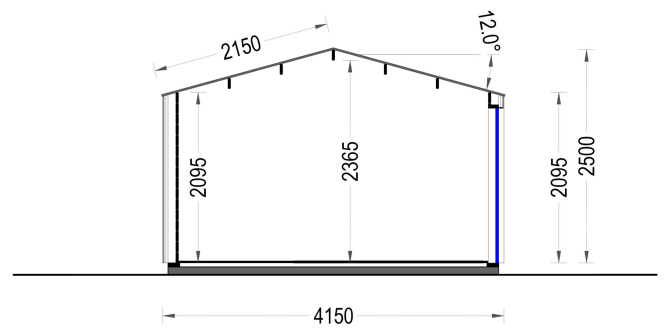

WILLKOMMEN ZUM PREMIUM GARTENHAUS ELSA

– eine perfekte Kombination aus Funktionalität und Ästhetik, die Ihren Garten in eine Oase der Entspannung verwandelt. Mit einer Größe von 5x4 Metern und einer großzügigen Fläche von 20 m² bietet dieses exklusive Gartenhaus viel Raum für Ihre individuellen Bedürfnisse.

Design mit raffinierten Details:

Das Premium Gartenhaus ELSA beeindruckt durch sein doppeltes Pultdach, das nicht nur Schutz vor den Elementen bietet, sondern auch eine ästhetisch ansprechende architektonische Note verleiht. Die klaren Linien und die hochwertige 34 mm Holzverschalung sorgen für eine zeitlose Eleganz, die sich harmonisch in jede Gartenumgebung einfügt.

Großzügige Terrasse für pure Entspannung:

Eine der herausragenden Merkmale dieses Modells ist die großzügige 3.30 m² große Terrasse, die zum gemütlichen Verweilen im Freien einlädt. Genießen Sie sonnige Tage, laue Abende oder einen Kaffee am Morgen – die Terrasse des Premium Gartenhauses ELSA bietet Ihnen den idealen Raum, um die Natur in vollen Zügen zu genießen.

Blockbohlenhaus.at

BLOCK & GARTENHÄUSER

TECHNISCHE DATEN

Marke	Blockbohlenhaus.at
Fußboden	
Breite	433,2 cm
Raumanzahl	1
Dachform	Satteldach
Tiefe	390,7 cm
Wandstärke	34 mm + Wandverschalung
Holzbehandlung	Unbehandelt
Verglasung	Doppelverglasung
Haus Typ	Modern
Terrasse	ohne Terrasse
Grundfläche	16,9 m ²
Außenmaß	433,2 x 390,7 cm
Firsthöhe	270 cm
Seitenhöhe der Wände	216 cm
Türmaße	1* 161 cm x 192 cm
Dachfläche	18 m ²
Bauweise	34 mm + Holzverschalung