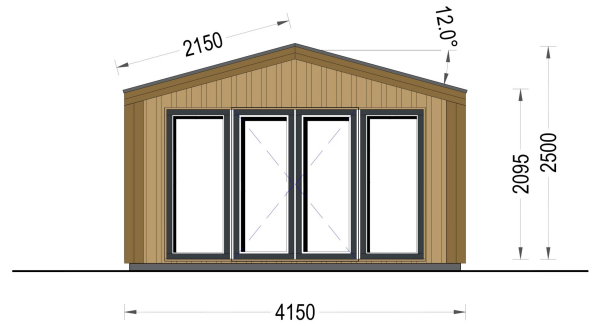

WILLKOMMEN ZUM PREMIUM GARTENHAUS ELSA

– eine perfekte Kombination aus Funktionalität und Ästhetik, die Ihren Garten in eine Oase der Entspannung verwandelt. Mit einer Größe von 5x4 Metern und einer großzügigen Fläche von 20 m² bietet dieses exklusive Gartenhaus viel Raum für Ihre individuellen Bedürfnisse.

Design mit raffinierten Details:

Das Premium Gartenhaus ELSA beeindruckt durch sein doppeltes Pultdach, das nicht nur Schutz vor den Elementen bietet, sondern auch eine ästhetisch ansprechende architektonische Note verleiht. Die klaren Linien und die hochwertige 34 mm Holzverschalung sorgen für eine zeitlose Eleganz, die sich harmonisch in jede Gartenumgebung einfügt.

Großzügige Terrasse für pure Entspannung:

Eine der herausragenden Merkmale dieses Modells ist die großzügige 3.30 m² große Terrasse, die zum gemütlichen Verweilen im Freien einlädt. Genießen Sie sonnige Tage, laue Abende oder einen Kaffee am Morgen – die Terrasse des Premium Gartenhauses ELSA bietet Ihnen den idealen Raum, um die Natur in vollen Zügen zu genießen.

Blockbohlenhaus.at

BLOCK & GARTENHÄUSER

TECHNISCHE DATEN

Marke	Blockbohlenhaus.at
Fußboden	
Breite	433,2 cm
Raumanzahl	1
Dachform	Satteldach
Tiefe	390,7 cm
Wandstärke	34 mm + Wandverschalung
Holzbehandlung	Unbehandelt
Verglasung	Doppelverglasung
Haus Typ	Modern
Terrasse	ohne Terrasse
Grundfläche	16,9 m ²
Außenmaß	433,2 x 390,7 cm
Firsthöhe	270 cm
Seitenhöhe der Wände	216 cm
Türmaße	1* 161 cm x 192 cm
Dachfläche	18 m ²
Bauweise	34 mm + Holzverschalung