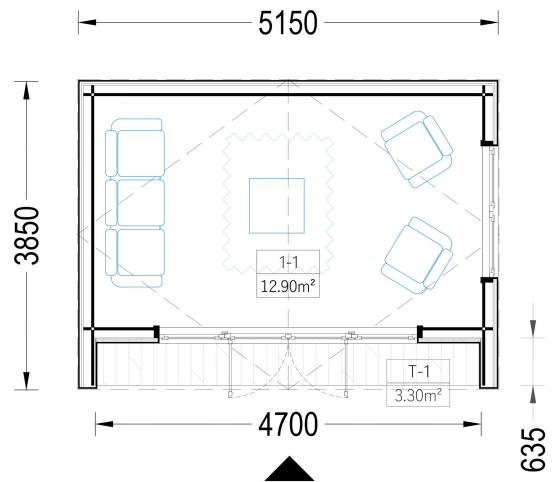

Blockbohlenhaus.at

BLOCK & GARTENHÄUSER