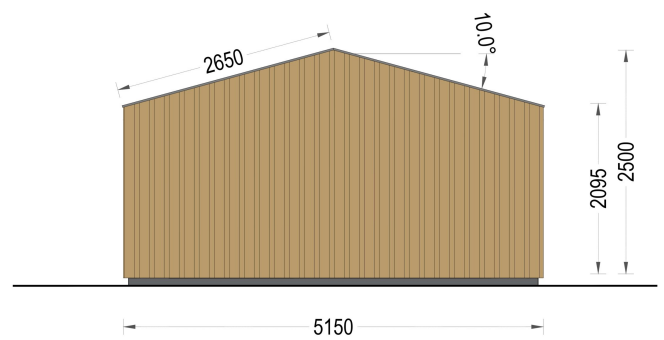

WILLKOMMEN ZUM PREMIUM GARTENHAUS ELSA

eine perfekte Kombination aus Funktionalität und Ästhetik, die Ihren Garten in eine Oase der Entspannung verwandelt. Mit einer Größe von 5x4 Metern und einer großzügigen Fläche von 20 m² bietet dieses exklusive Gartenhaus viel Raum für Ihre individuellen Bedürfnisse.

Design mit raffinierten Details:

Das Premium Gartenhaus ELSA beeindruckt durch sein doppeltes Pultdach, das nicht nur Schutz vor den Elementen bietet, sondern auch eine ästhetisch ansprechende architektonische Note verleiht. Die klaren Linien und die hochwertige 34 mm Holzverschalung sorgen für eine zeitlose Eleganz, die sich harmonisch in jede Gartenumgebung einfügt.

Robuste Bauweise für langanhaltende Freude:

Das Premium Gartenhaus ELSA überzeugt nicht nur durch sein ansprechendes Design, sondern auch durch seine hochwertige Verarbeitung. Die 34 mm starke Holzverschalung sorgt für Stabilität und Langlebigkeit, während die sorgfältige Konstruktion sicherstellt, dass dieses Gartenhaus den Herausforderungen der Jahreszeiten standhält.

Blockbohlenhaus.at

BLOCK & GARTENHÄUSER

Blockbohlenhaus.at

BLOCK & GARTENHÄUSER

TECHNISCHE DATEN

Marke	Blockbohlenhaus.at
Fußboden	
Breite	533,2 cm
Raumanzahl	1
Dachform	Satteldach
Tiefe	390,7 cm
Wandstärke	34 mm + Wandverschalung
Holzbehandlung	Unbehandelt
Verglasung	Doppelverglasung
Haus Typ	Modern
Terrasse	ohne Terrasse
Grundfläche	20,8 m ²
Außenmaß	533,2 x 390,7 cm
Firsthöhe	270 cm
Seitenhöhe der Wände	216 cm
Türmaße	1* 161 cm x 192 cm
Dachfläche	21 m ²
Bauweise	34 mm + Holzverschalung