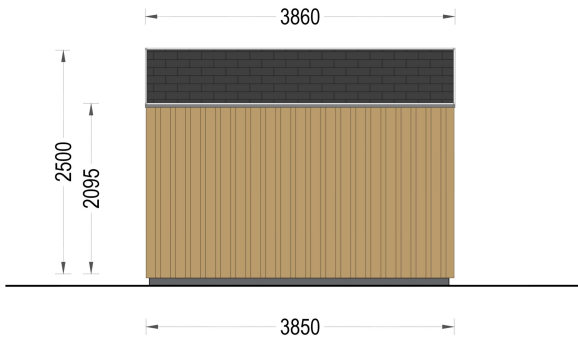

WILLKOMMEN ZUM PREMIUM GARTENHAUS ELSA

eine perfekte Kombination aus Funktionalität und Ästhetik, die Ihren Garten in eine Oase der Entspannung verwandelt. Mit einer Größe von 5x4 Metern und einer großzügigen Fläche von 20 m² bietet dieses exklusive Gartenhaus viel Raum für Ihre individuellen Bedürfnisse.

Design mit raffinierten Details:

Das Premium Gartenhaus ELSA beeindruckt durch sein doppeltes Pultdach, das nicht nur Schutz vor den Elementen bietet, sondern auch eine ästhetisch ansprechende architektonische Note verleiht. Die klaren Linien und die hochwertige 34 mm Holzverschalung sorgen für eine zeitlose Eleganz, die sich harmonisch in jede Gartenumgebung einfügt.

Robuste Bauweise für langanhaltende Freude:

Das Premium Gartenhaus ELSA überzeugt nicht nur durch sein ansprechendes Design, sondern auch durch seine hochwertige Verarbeitung. Die 34 mm starke Holzverschalung sorgt für Stabilität und Langlebigkeit, während die sorgfältige Konstruktion sicherstellt, dass dieses Gartenhaus den Herausforderungen der Jahreszeiten standhält.

Blockbohlenhaus.at

BLOCK & GARTENHÄUSER

Blockbohlenhaus.at

BLOCK & GARTENHÄUSER

TECHNISCHE DATEN

Marke	Blockbohlenhaus.at
Fußboden	
Breite	533,2 cm
Raumanzahl	1
Dachform	Satteldach
Tiefe	390,7 cm
Wandstärke	34 mm + Wandverschalung
Holzbehandlung	Unbehandelt
Verglasung	Doppelverglasung
Haus Typ	Modern
Terrasse	ohne Terrasse
Grundfläche	20,8 m ²
Außenmaß	533,2 x 390,7 cm
Firsthöhe	270 cm
Seitenhöhe der Wände	216 cm
Türmaße	1* 161 cm x 192 cm
Dachfläche	21 m ²
Bauweise	34 mm + Holzverschalung