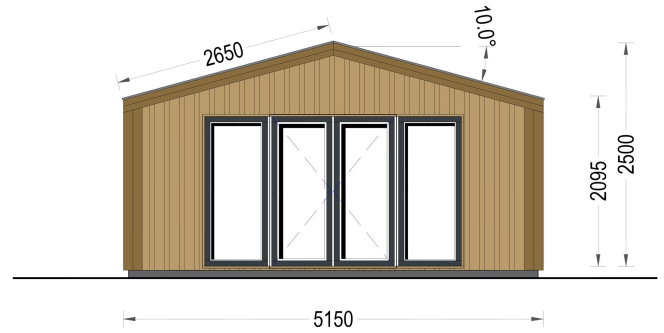

WILLKOMMEN ZUM PREMIUM GARTENHAUS ELSA

eine perfekte Kombination aus Funktionalität und Ästhetik, die Ihren Garten in eine Oase der Entspannung verwandelt. Mit einer Größe von 5x4 Metern und einer großzügigen Fläche von 20 m² bietet dieses exklusive Gartenhaus viel Raum für Ihre individuellen Bedürfnisse.

Design mit raffinierten Details:

Das Premium Gartenhaus ELSA beeindruckt durch sein doppeltes Pultdach, das nicht nur Schutz vor den Elementen bietet, sondern auch eine ästhetisch ansprechende architektonische Note verleiht. Die klaren Linien und die hochwertige 34 mm Holzverschalung sorgen für eine zeitlose Eleganz, die sich harmonisch in jede Gartenumgebung einfügt.

Robuste Bauweise für langanhaltende Freude:

Das Premium Gartenhaus ELSA überzeugt nicht nur durch sein ansprechendes Design, sondern auch durch seine hochwertige Verarbeitung. Die 34 mm starke Holzverschalung sorgt für Stabilität und Langlebigkeit, während die sorgfältige Konstruktion sicherstellt, dass dieses Gartenhaus den Herausforderungen der Jahreszeiten standhält.

Blockbohlenhaus.at

BLOCK & GARTENHÄUSER

Blockbohlenhaus.at

BLOCK & GARTENHÄUSER

TECHNISCHE DATEN

Marke	Blockbohlenhaus.at
Fußboden	
Breite	533,2 cm
Raumanzahl	1
Dachform	Satteldach
Tiefe	390,7 cm
Wandstärke	34 mm + Wandverschalung
Holzbehandlung	Unbehandelt
Verglasung	Doppelverglasung
Haus Typ	Modern
Terrasse	ohne Terrasse
Grundfläche	20,8 m ²
Außenmaß	533,2 x 390,7 cm
Firsthöhe	270 cm
Seitenhöhe der Wände	216 cm
Türmaße	1* 161 cm x 192 cm
Dachfläche	21 m ²
Bauweise	34 mm + Holzverschalung