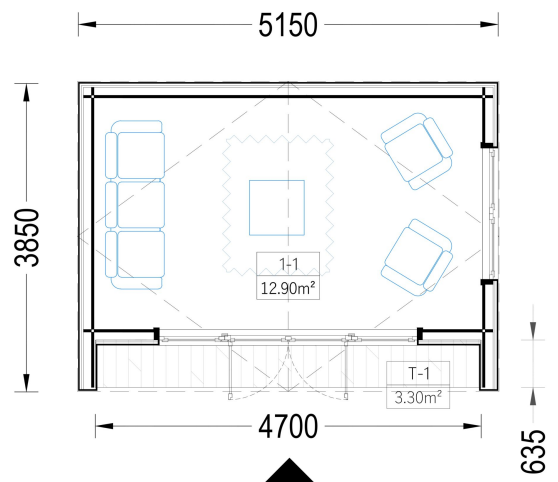

WILLKOMMEN ZUM PREMIUM GARTENHAUS ELSA

eine perfekte Kombination aus Funktionalität und Ästhetik, die Ihren Garten in eine Oase der Entspannung verwandelt. Mit einer Größe von 5x4 Metern und einer großzügigen Fläche von 20 m² bietet dieses exklusive Gartenhaus viel Raum für Ihre individuellen Bedürfnisse.

Blockbohlenhaus.at

BLOCK & GARTENHÄUSER

Blockbohlenhaus.at

BLOCK & GARTENHÄUSER

TECHNISCHE DATEN

Marke	Blockbohlenhaus.at
Fußboden	
Breite	533,2 cm
Raumanzahl	1
Dachform	Satteldach
Tiefe	390,7 cm
Wandstärke	34 mm + Wandverschalung
Holzbehandlung	Unbehandelt
Verglasung	Doppelverglasung
Haus Typ	Modern
Terrasse	ohne Terrasse
Grundfläche	20,8 m ²
Außenmaß	533,2 x 390,7 cm
Firsthöhe	270 cm
Seitenhöhe der Wände	216 cm
Türmaße	1* 161 cm x 192 cm
Dachfläche	21 m ²
Bauweise	34 mm + Holzverschalung