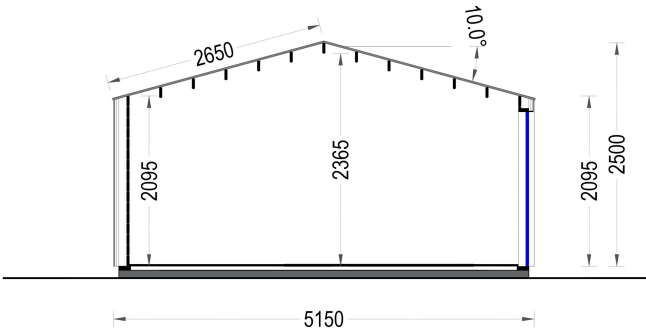

WILLKOMMEN ZUM PREMIUM GARTENHAUS ELSA

eine perfekte Kombination aus Funktionalität und Ästhetik, die Ihren Garten in eine Oase der Entspannung verwandelt. Mit einer Größe von 5x4 Metern und einer großzügigen Fläche von 20 m² bietet dieses exklusive Gartenhaus viel Raum für Ihre individuellen Bedürfnisse.

Robuste Bauweise für langanhaltende Freude:

Das Premium Gartenhaus ELSA überzeugt nicht nur durch sein ansprechendes Design, sondern auch durch seine hochwertige Verarbeitung. Die 34 mm starke Holzverschalung sorgt für Stabilität und Langlebigkeit, während die sorgfältige Konstruktion sicherstellt, dass dieses Gartenhaus den Herausforderungen der Jahreszeiten standhält.

Blockbohlenhaus.at

BLOCK & GARTENHÄUSER

Blockbohlenhaus.at

BLOCK & GARTENHÄUSER

TECHNISCHE DATEN

Marke	Blockbohlenhaus.at
Fußboden	
Breite	533,2 cm
Raumanzahl	1
Dachform	Satteldach
Tiefe	390,7 cm
Wandstärke	34 mm + Wandverschalung
Holzbehandlung	Unbehandelt
Verglasung	Doppelverglasung
Haus Typ	Modern
Terrasse	ohne Terrasse
Grundfläche	20,8 m ²
Außenmaß	533,2 x 390,7 cm
Firsthöhe	270 cm
Seitenhöhe der Wände	216 cm
Türmaße	1* 161 cm x 192 cm
Dachfläche	21 m ²
Bauweise	34 mm + Holzverschalung