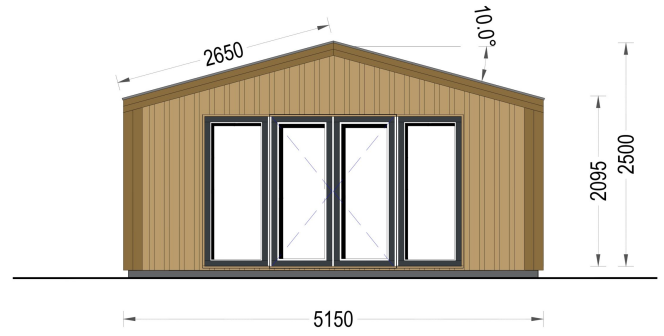

WILLKOMMEN ZUM PREMIUM GARTENHAUS ELSA

eine perfekte Kombination aus Funktionalität und Ästhetik, die Ihren Garten in eine Oase der Entspannung verwandelt. Mit einer Größe von 5x4 Metern und einer großzügigen Fläche von 20 m² bietet dieses exklusive Gartenhaus viel Raum für Ihre individuellen Bedürfnisse.

Design mit raffinierten Details:

Das Premium Gartenhaus ELSA beeindruckt durch sein doppeltes Pultdach, das nicht nur Schutz vor den Elementen bietet, sondern auch eine ästhetisch ansprechende architektonische Note verleiht. Die klaren Linien und die hochwertige 34 mm Holzverschalung sorgen für eine zeitlose Eleganz, die sich harmonisch in jede Gartenumgebung einfügt.

Großzügige Terrasse für pure Entspannung:

Eine der herausragenden Merkmale dieses Modells ist die großzügige 3.30 m² große Terrasse, die zum gemütlichen Verweilen im Freien einlädt. Genießen Sie sonnige Tage, laue Abende oder einen Kaffee am Morgen – die Terrasse des Premium Gartenhauses ELSA bietet Ihnen den idealen Raum, um die Natur in vollen Zügen zu genießen.

Blockbohlenhaus.at

BLOCK & GARTENHÄUSER

TECHNISCHE DATEN

Marke	Blockbohlenhaus.at
Fußboden	
Breite	533,2 cm
Raumanzahl	1
Dachform	Satteldach
Tiefe	390,7 cm
Wandstärke	34 mm + Wandverschalung
Holzbehandlung	Unbehandelt
Verglasung	Doppelverglasung
Haus Typ	Modern
Terrasse	ohne Terrasse
Grundfläche	20,8 m ²
Außenmaß	533,2 x 390,7 cm
Firsthöhe	270 cm
Seitenhöhe der Wände	216 cm
Türmaße	1* 161 cm x 192 cm
Dachfläche	21 m ²
Bauweise	34 mm + Holzverschalung