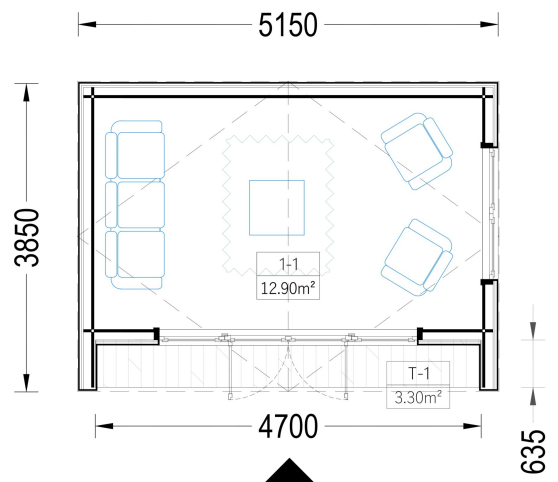

WILLKOMMEN ZUM PREMIUM GARTENHAUS ELSA

eine perfekte Kombination aus Funktionalität und Ästhetik, die Ihren Garten in eine Oase der Entspannung verwandelt. Mit einer Größe von 5x4 Metern und einer großzügigen Fläche von 20 m² bietet dieses exklusive Gartenhaus viel Raum für Ihre individuellen Bedürfnisse.

Großzügige Terrasse für pure Entspannung:

Eine der herausragenden Merkmale dieses Modells ist die großzügige 3.30 m² große Terrasse, die zum gemütlichen Verweilen im Freien einlädt. Genießen Sie sonnige Tage, laue Abende oder einen Kaffee am Morgen – die Terrasse des Premium Gartenhauses ELSA bietet Ihnen den idealen Raum, um die Natur in vollen Zügen zu genießen.

Blockbohlenhaus.at

BLOCK & GARTENHÄUSER

TECHNISCHE DATEN

Marke	Blockbohlenhaus.at
Fußboden	
Breite	533,2 cm
Raumanzahl	1
Dachform	Satteldach
Tiefe	390,7 cm
Wandstärke	34 mm + Wandverschalung
Holzbehandlung	Unbehandelt
Verglasung	Doppelverglasung
Haus Typ	Modern
Terrasse	ohne Terrasse
Grundfläche	20,8 m ²
Außenmaß	533,2 x 390,7 cm
Firsthöhe	270 cm
Seitenhöhe der Wände	216 cm
Türmaße	1* 161 cm x 192 cm
Dachfläche	21 m ²
Bauweise	34 mm + Holzverschalung