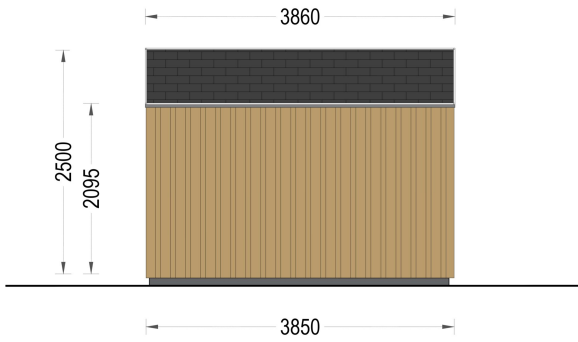

WILLKOMMEN ZUM PREMIUM GARTENHAUS ELSA

eine perfekte Kombination aus Funktionalität und Ästhetik, die Ihren Garten in eine Oase der Entspannung verwandelt. Mit einer Größe von 5x4 Metern und einer großzügigen Fläche von 20 m² bietet dieses exklusive Gartenhaus viel Raum für Ihre individuellen Bedürfnisse.

Design mit raffinierten Details:

Das Premium Gartenhaus ELSA beeindruckt durch sein doppeltes Pultdach, das nicht nur Schutz vor den Elementen bietet, sondern auch eine ästhetisch ansprechende architektonische Note verleiht. Die klaren Linien und die hochwertige 34 mm Holzverschalung sorgen für eine zeitlose Eleganz, die sich harmonisch in jede Gartenumgebung einfügt.

Robuste Bauweise für langanhaltende Freude:

Das Premium Gartenhaus ELSA überzeugt nicht nur durch sein ansprechendes Design, sondern auch durch seine hochwertige Verarbeitung. Die 34 mm starke Holzverschalung sorgt für Stabilität und Langlebigkeit, während die sorgfältige Konstruktion sicherstellt, dass dieses Gartenhaus den Herausforderungen der Jahreszeiten standhält.

Blockbohlenhaus.at

BLOCK & GARTENHÄUSER

TECHNISCHE DATEN

Marke	Blockbohlenhaus.at
Fußboden	
Breite	533,2 cm
Raumanzahl	1
Dachform	Satteldach
Tiefe	390,7 cm
Wandstärke	34 mm + Wandverschalung
Holzbehandlung	Unbehandelt
Verglasung	Doppelverglasung
Haus Typ	Modern
Terrasse	ohne Terrasse
Grundfläche	20,8 m ²
Außenmaß	533,2 x 390,7 cm
Firsthöhe	270 cm
Seitenhöhe der Wände	216 cm
Türmaße	1* 161 cm x 192 cm
Dachfläche	21 m ²
Bauweise	34 mm + Holzverschalung