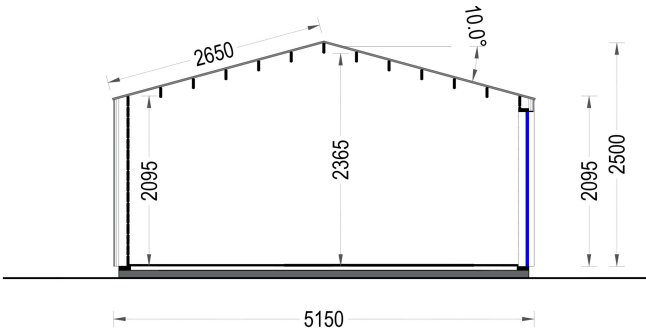

WILLKOMMEN ZUM PREMIUM GARTENHAUS ELSA

eine perfekte Kombination aus Funktionalität und Ästhetik, die Ihren Garten in eine Oase der Entspannung verwandelt. Mit einer Größe von 5x4 Metern und einer großzügigen Fläche von 20 m² bietet dieses exklusive Gartenhaus viel Raum für Ihre individuellen Bedürfnisse.

Design mit raffinierten Details:

Das Premium Gartenhaus ELSA beeindruckt durch sein doppeltes Pultdach, das nicht nur Schutz vor den Elementen bietet, sondern auch eine ästhetisch ansprechende architektonische Note verleiht. Die klaren Linien und die hochwertige 34 mm Holzverschalung sorgen für eine zeitlose Eleganz, die sich harmonisch in jede Gartenumgebung einfügt.

Blockbohlenhaus.at

BLOCK & GARTENHÄUSER

TECHNISCHE DATEN

Marke	Blockbohlenhaus.at
Fußboden	
Breite	533,2 cm
Raumanzahl	1
Dachform	Satteldach
Tiefe	390,7 cm
Wandstärke	34 mm + Wandverschalung
Holzbehandlung	Unbehandelt
Verglasung	Doppelverglasung
Haus Typ	Modern
Terrasse	ohne Terrasse
Grundfläche	20,8 m ²
Außenmaß	533,2 x 390,7 cm
Firsthöhe	270 cm
Seitenhöhe der Wände	216 cm
Türmaße	1* 161 cm x 192 cm
Dachfläche	21 m ²
Bauweise	34 mm + Holzverschalung