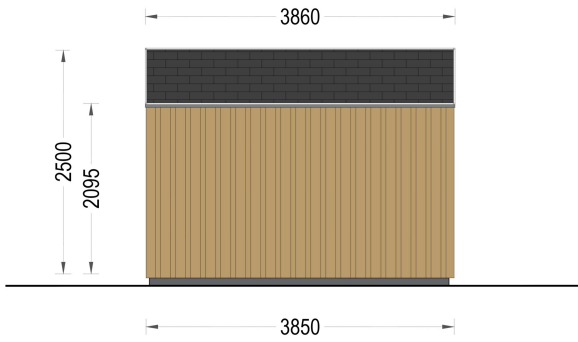

WILLKOMMEN ZUM PREMIUM GARTENHAUS ELSA

eine perfekte Kombination aus Funktionalität und Ästhetik, die Ihren Garten in eine Oase der Entspannung verwandelt. Mit einer Größe von 5x4 Metern und einer großzügigen Fläche von 20 m² bietet dieses exklusive Gartenhaus viel Raum für Ihre individuellen Bedürfnisse.

Design mit raffinierten Details:

Das Premium Gartenhaus ELSA beeindruckt durch sein doppeltes Pultdach, das nicht nur Schutz vor den Elementen bietet, sondern auch eine ästhetisch ansprechende architektonische Note verleiht. Die klaren Linien und die hochwertige 34 mm Holzverschalung sorgen für eine zeitlose Eleganz, die sich harmonisch in jede Gartenumgebung einfügt.

Robuste Bauweise für langanhaltende Freude:

Das Premium Gartenhaus ELSA überzeugt nicht nur durch sein ansprechendes Design, sondern auch durch seine hochwertige Verarbeitung. Die 34 mm starke Holzverschalung sorgt für Stabilität und Langlebigkeit, während die sorgfältige Konstruktion sicherstellt, dass dieses Gartenhaus den Herausforderungen der Jahreszeiten standhält.

Blockbohlenhaus.at

BLOCK & GARTENHÄUSER

Blockbohlenhaus.at

BLOCK & GARTENHÄUSER

TECHNISCHE DATEN

Marke	Blockbohlenhaus.at
Fußboden	
Breite	533,2 cm
Raumanzahl	1
Dachform	Satteldach
Tiefe	390,7 cm
Wandstärke	34 mm + Wandverschalung
Holzbehandlung	Unbehandelt
Verglasung	Doppelverglasung
Haus Typ	Modern
Terrasse	ohne Terrasse
Grundfläche	20,8 m ²
Außenmaß	533,2 x 390,7 cm
Firsthöhe	270 cm
Seitenhöhe der Wände	216 cm
Türmaße	1* 161 cm x 192 cm
Dachfläche	21 m ²
Bauweise	34 mm + Holzverschalung