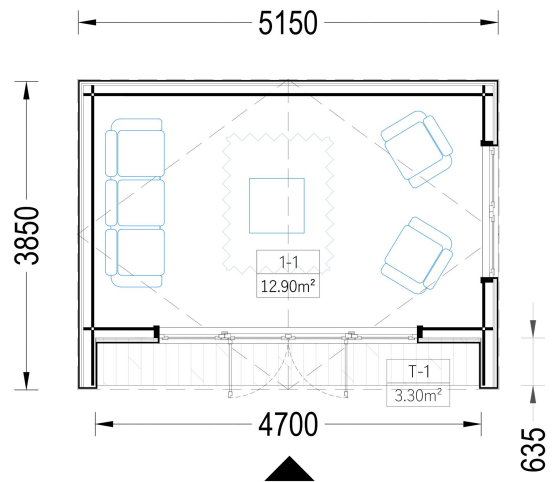

WILLKOMMEN ZUM PREMIUM GARTENHAUS ELSA

eine perfekte Kombination aus Funktionalität und Ästhetik, die Ihren Garten in eine Oase der Entspannung verwandelt. Mit einer Größe von 5x4 Metern und einer großzügigen Fläche von 20 m² bietet dieses exklusive Gartenhaus viel Raum für Ihre individuellen Bedürfnisse.

Blockbohlenhaus.at

BLOCK & GARTENHÄUSER

Blockbohlenhaus.at

BLOCK & GARTENHÄUSER

TECHNISCHE DATEN

Marke	Blockbohlenhaus.at
Fußboden	
Breite	533,2 cm
Raumanzahl	1
Dachform	Satteldach
Tiefe	390,7 cm
Wandstärke	34 mm + Wandverschalung
Holzbehandlung	Unbehandelt
Verglasung	Doppelverglasung
Haus Typ	Modern
Terrasse	ohne Terrasse
Grundfläche	20,8 m ²
Außenmaß	533,2 x 390,7 cm
Firsthöhe	270 cm
Seitenhöhe der Wände	216 cm
Türmaße	1* 161 cm x 192 cm
Dachfläche	21 m ²
Bauweise	34 mm + Holzverschalung