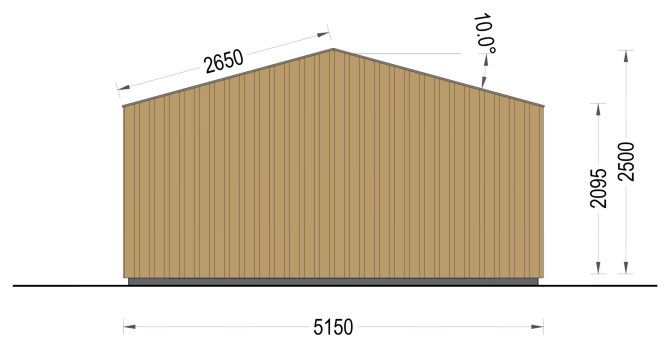

WILLKOMMEN ZUM PREMIUM GARTENHAUS ELSA

eine perfekte Kombination aus Funktionalität und Ästhetik, die Ihren Garten in eine Oase der Entspannung verwandelt. Mit einer Größe von 5x4 Metern und einer großzügigen Fläche von 20 m² bietet dieses exklusive Gartenhaus viel Raum für Ihre individuellen Bedürfnisse.

Design mit raffinierten Details:

Das Premium Gartenhaus ELSA beeindruckt durch sein doppeltes Pultdach, das nicht nur Schutz vor den Elementen bietet, sondern auch eine ästhetisch ansprechende architektonische Note verleiht. Die klaren Linien und die hochwertige 34 mm Holzverschalung sorgen für eine zeitlose Eleganz, die sich harmonisch in jede Gartenumgebung einfügt.

Robuste Bauweise für langanhaltende Freude:

Das Premium Gartenhaus ELSA überzeugt nicht nur durch sein ansprechendes Design, sondern auch durch seine hochwertige Verarbeitung. Die 34 mm starke Holzverschalung sorgt für Stabilität und Langlebigkeit, während die sorgfältige Konstruktion sicherstellt, dass dieses Gartenhaus den Herausforderungen der Jahreszeiten standhält.

Blockbohlenhaus.at

BLOCK & GARTENHÄUSER

Blockbohlenhaus.at

BLOCK & GARTENHÄUSER

TECHNISCHE DATEN

Marke	Blockbohlenhaus.at
Fußboden	
Breite	533,2 cm
Raumanzahl	1
Dachform	Satteldach
Tiefe	390,7 cm
Wandstärke	34 mm + Wandverschalung
Holzbehandlung	Unbehandelt
Verglasung	Doppelverglasung
Haus Typ	Modern
Terrasse	ohne Terrasse
Grundfläche	20,8 m ²
Außenmaß	533,2 x 390,7 cm
Firsthöhe	270 cm
Seitenhöhe der Wände	216 cm
Türmaße	1* 161 cm x 192 cm
Dachfläche	21 m ²
Bauweise	34 mm + Holzverschalung