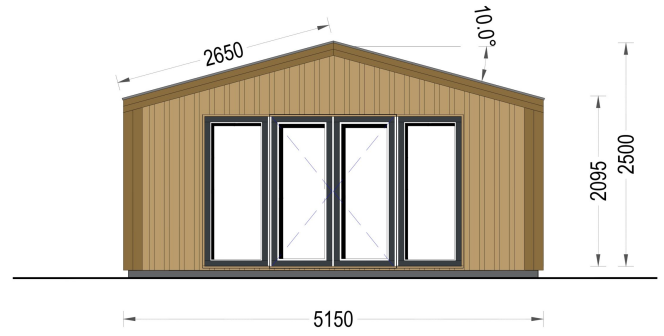

WILLKOMMEN ZUM PREMIUM GARTENHAUS ELSA

eine perfekte Kombination aus Funktionalität und Ästhetik, die Ihren Garten in eine Oase der Entspannung verwandelt. Mit einer Größe von 5x4 Metern und einer großzügigen Fläche von 20 m² bietet dieses exklusive Gartenhaus viel Raum für Ihre individuellen Bedürfnisse.

Design mit raffinierten Details:

Das Premium Gartenhaus ELSA beeindruckt durch sein doppeltes Pultdach, das nicht nur Schutz vor den Elementen bietet, sondern auch eine ästhetisch ansprechende architektonische Note verleiht. Die klaren Linien und die hochwertige 34 mm Holzverschalung sorgen für eine zeitlose Eleganz, die sich harmonisch in jede Gartenumgebung einfügt.

Robuste Bauweise für langanhaltende Freude:

Das Premium Gartenhaus ELSA überzeugt nicht nur durch sein ansprechendes Design, sondern auch durch seine hochwertige Verarbeitung. Die 34 mm starke Holzverschalung sorgt für Stabilität und Langlebigkeit, während die sorgfältige Konstruktion sicherstellt, dass dieses Gartenhaus den Herausforderungen der Jahreszeiten standhält.

Blockbohlenhaus.at

BLOCK & GARTENHÄUSER

Blockbohlenhaus.at

BLOCK & GARTENHÄUSER

TECHNISCHE DATEN

Marke	Blockbohlenhaus.at
Fußboden	
Breite	533,2 cm
Raumanzahl	1
Dachform	Satteldach
Tiefe	390,7 cm
Wandstärke	34 mm + Wandverschalung
Holzbehandlung	Unbehandelt
Verglasung	Doppelverglasung
Haus Typ	Modern
Terrasse	ohne Terrasse
Grundfläche	20,8 m ²
Außenmaß	533,2 x 390,7 cm
Firsthöhe	270 cm
Seitenhöhe der Wände	216 cm
Türmaße	1* 161 cm x 192 cm
Dachfläche	21 m ²
Bauweise	34 mm + Holzverschalung