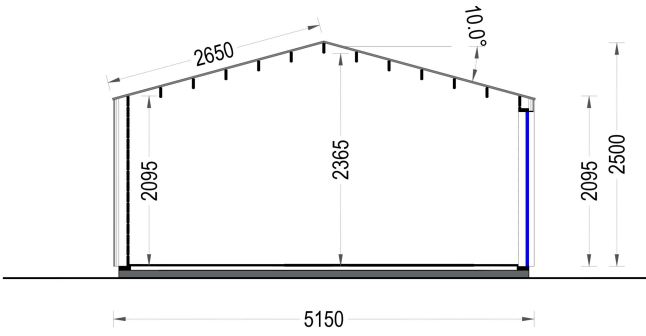

WILLKOMMEN ZUM PREMIUM GARTENHAUS ELSA

eine perfekte Kombination aus Funktionalität und Ästhetik, die Ihren Garten in eine Oase der Entspannung verwandelt. Mit einer Größe von 5x4 Metern und einer großzügigen Fläche von 20 m² bietet dieses exklusive Gartenhaus viel Raum für Ihre individuellen Bedürfnisse.

Robuste Bauweise für langanhaltende Freude:

Das Premium Gartenhaus ELSA überzeugt nicht nur durch sein ansprechendes Design, sondern auch durch seine hochwertige Verarbeitung. Die 34 mm starke Holzverschalung sorgt für Stabilität und Langlebigkeit, während die sorgfältige Konstruktion sicherstellt, dass dieses Gartenhaus den Herausforderungen der Jahreszeiten standhält.

Blockbohlenhaus.at

BLOCK & GARTENHÄUSER

Blockbohlenhaus.at

BLOCK & GARTENHÄUSER

TECHNISCHE DATEN

Marke	Blockbohlenhaus.at
Fußboden	
Breite	533,2 cm
Raumanzahl	1
Dachform	Satteldach
Tiefe	390,7 cm
Wandstärke	34 mm + Wandverschalung
Holzbehandlung	Unbehandelt
Verglasung	Doppelverglasung
Haus Typ	Modern
Terrasse	ohne Terrasse
Grundfläche	20,8 m ²
Außenmaß	533,2 x 390,7 cm
Firsthöhe	270 cm
Seitenhöhe der Wände	216 cm
Türmaße	1* 161 cm x 192 cm
Dachfläche	21 m ²
Bauweise	34 mm + Holzverschalung