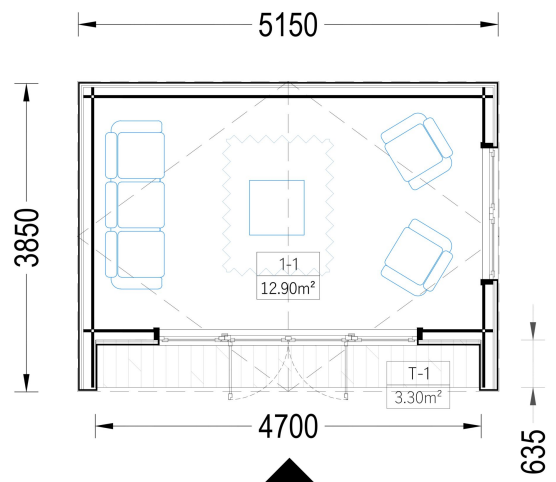

WILLKOMMEN ZUM PREMIUM GARTENHAUS ELSA

eine perfekte Kombination aus Funktionalität und Ästhetik, die Ihren Garten in eine Oase der Entspannung verwandelt. Mit einer Größe von 5x4 Metern und einer großzügigen Fläche von 20 m² bietet dieses exklusive Gartenhaus viel Raum für Ihre individuellen Bedürfnisse.

Blockbohlenhaus.at

BLOCK & GARTENHÄUSER

Blockbohlenhaus.at

BLOCK & GARTENHÄUSER

TECHNISCHE DATEN

Marke	Blockbohlenhaus.at
Fußboden	
Breite	533,2 cm
Raumanzahl	1
Dachform	Satteldach
Tiefe	390,7 cm
Wandstärke	34 mm + Wandverschalung
Holzbehandlung	Unbehandelt
Verglasung	Doppelverglasung
Haus Typ	Modern
Terrasse	ohne Terrasse
Grundfläche	20,8 m ²
Außenmaß	533,2 x 390,7 cm
Firsthöhe	270 cm
Seitenhöhe der Wände	216 cm
Türmaße	1* 161 cm x 192 cm
Dachfläche	21 m ²
Bauweise	34 mm + Holzverschalung