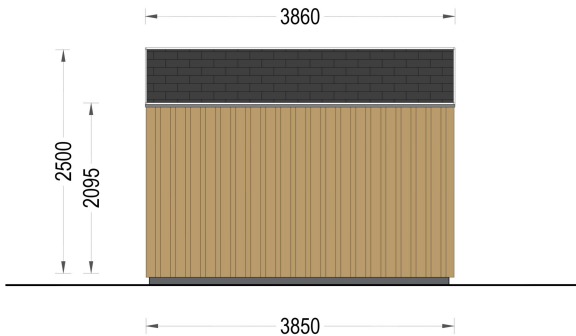

BESCHREIBUNG

GARTENHAUS ELSA (34 MM + HOLZVERSCHALUNG), 5×3 M, 15 M² MODERN · LICHTDURCHFLUTET · ARCHITEKTONISCH EINZIGARTIG - AUCH ALS ISOLIERTE VERSION VERFÜGBAR

Sie wünschen sich ein modernes Gartenhaus, das nicht nur funktional ist, sondern auch architektonisch ein echtes Highlight darstellt?

Dann ist das Gartenhaus **ELSA** genau das Modell, das Ihren Garten zu etwas Besonderem macht. Mit klaren Linien, stilvoller Holzverschalung und einem markanten doppelten Pultdach vereint dieses Modell Ästhetik, Komfort und eine durchdachte Raumgestaltung.

Ob als kreativer Rückzugsort, Home-Office, Atelier, Yogaraum oder einfach als gemütliche Wohlfühloase – ELSA bietet Ihnen vielseitige Nutzungsmöglichkeiten in einem lichtdurchfluteten, einladenden Ambiente.