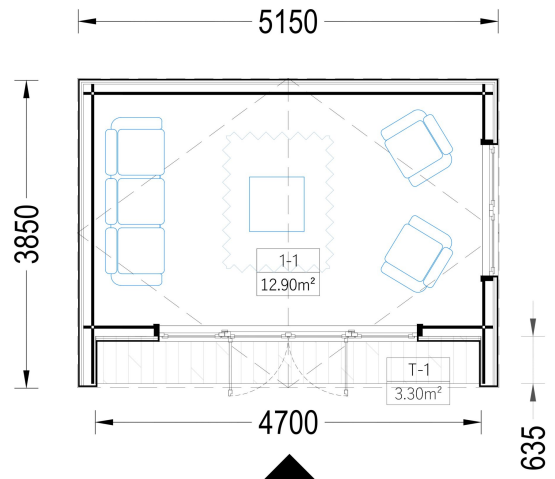

GALERIEBILDER