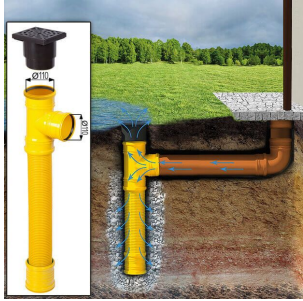

## PASSENDES ZUBEHÖR

[Sickerschacht mit  
Zufluss/Abfluss Ø  
110 mm](#)

[Villasub E-KV-15 SK  
Schalungsbahn 20  
m<sup>2</sup>](#)

[Dachrinnenset Zink  
für Satteldach bis  
5,1 m](#)

[Villas PM-Schindel  
Rechteck 24 m<sup>2</sup>](#)