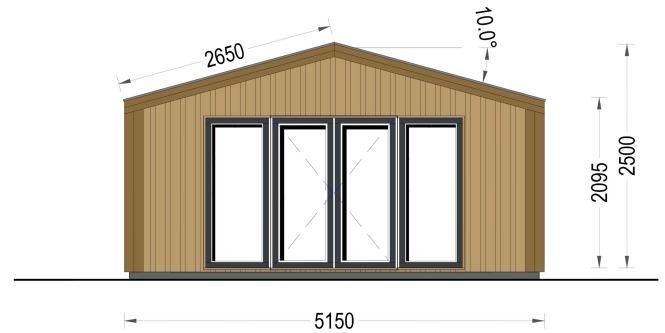

BESCHREIBUNG

GARTENHAUS ELSA (34 MM + HOLZVERSCHALUNG), 5×3 M, 15 M² MODERN · LICHTDURCHFLUTET · ARCHITEKTONISCH EINZIGARTIG - AUCH ALS ISOLIERTE VERSION VERFÜGBAR

Sie wünschen sich ein modernes Gartenhaus, das nicht nur funktional ist, sondern auch architektonisch ein echtes Highlight darstellt?

Dann ist das Gartenhaus **ELSA** genau das Modell, das Ihren Garten zu etwas Besonderem macht. Mit klaren Linien, stilvoller Holzverschalung und einem markanten doppelten Pultdach vereint dieses Modell Ästhetik, Komfort und eine durchdachte Raumgestaltung.

Ob als kreativer Rückzugsort, Home-Office, Atelier, Yogaraum oder einfach als gemütliche Wohlfühloase – ELSA bietet Ihnen vielseitige Nutzungsmöglichkeiten in einem lichtdurchfluteten, einladenden Ambiente.