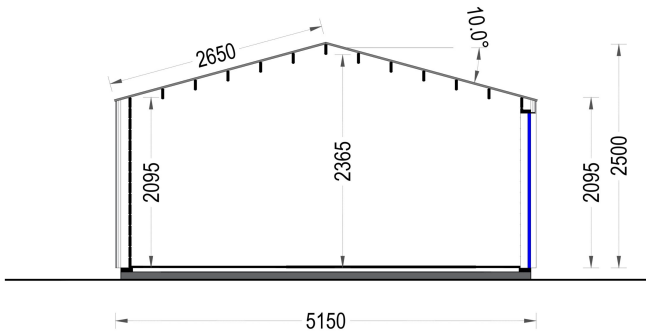

BESCHREIBUNG

GARTENHAUS ELSA (34 MM + HOLZVERSCHALUNG), 5×3 M, 15 M² MODERN · LICHTDURCHFLUTET · ARCHITEKTONISCH EINZIGARTIG - AUCH ALS ISOLIERTE VERSION VERFÜGBAR

Sie wünschen sich ein modernes Gartenhaus, das nicht nur funktional ist, sondern auch architektonisch ein echtes Highlight darstellt?

Dann ist das Gartenhaus **ELSA** genau das Modell, das Ihren Garten zu etwas Besonderem macht. Mit klaren Linien, stilvoller Holzverschalung und einem markanten doppelten Pultdach vereint dieses Modell Ästhetik, Komfort und eine durchdachte Raumgestaltung.

Ob als kreativer Rückzugsort, Home-Office, Atelier, Yogaraum oder einfach als gemütliche Wohlfühloase – ELSA bietet Ihnen vielseitige Nutzungsmöglichkeiten in einem lichtdurchfluteten, einladenden Ambiente.