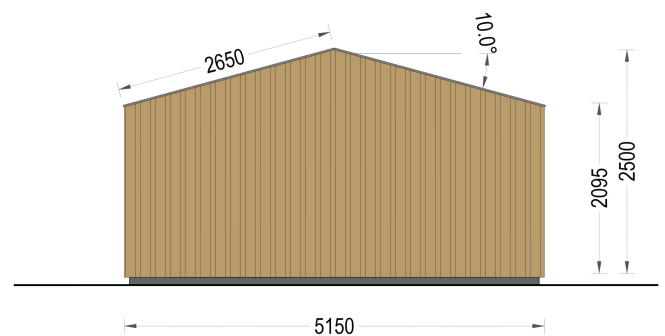

BESCHREIBUNG

GARTENHAUS ELSA (34 MM + HOLZVERSCHALUNG), 5×3 M, 15 M² MODERN · LICHTDURCHFLUTET · ARCHITEKTONISCH EINZIGARTIG - AUCH ALS ISOLIERTE VERSION VERFÜGBAR

Sie wünschen sich ein modernes Gartenhaus, das nicht nur funktional ist, sondern auch architektonisch ein echtes Highlight darstellt?

Dann ist das Gartenhaus **ELSA** genau das Modell, das Ihren Garten zu etwas Besonderem macht. Mit klaren Linien, stilvoller Holzverschalung und einem markanten doppelten Pultdach vereint dieses Modell Ästhetik, Komfort und eine durchdachte Raumgestaltung.

Ob als kreativer Rückzugsort, Home-Office, Atelier, Yogaraum oder einfach als gemütliche Wohlfühloase – ELSA bietet Ihnen vielseitige Nutzungsmöglichkeiten in einem lichtdurchfluteten, einladenden Ambiente.