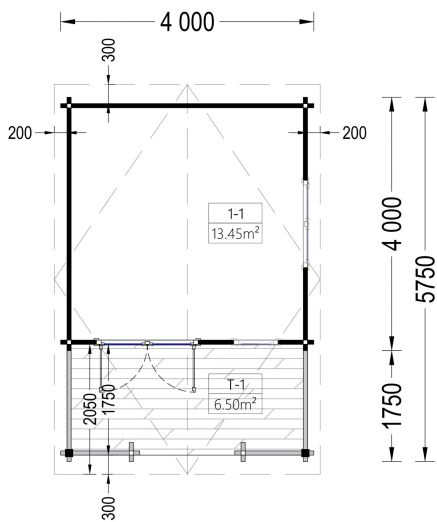

GARTENHAUS AUS HOLZ SABINE, 4X5.75 M, 16 M² + 7 M² TERRASSE

€ 4920,00 - € 7356,00

Das Gartenhaus Sabine vereint Kompaktheit, Robustheit und Stil auf harmonische Weise. Dieser Gartenhaus-Schuppen bietet nicht nur viel Platz zum Wohlfühlen, sondern setzt auch ästhetische Akzente in Ihrem Garten. Der kompakte und dennoch robuste Aufbau macht SABINE zur idealen Wahl für alle, die nach einer klassischen Schönheit aus Holz suchen.

Gartenhaus aus Holz SABINE , 4x5.75 m, 16 m² + 7 m² Terrasse: Ein Ort der Entspannung und Eleganz

Willkommen im Gartenhaus SABINE – einem Ort, an dem Komfort, Entspannung und Familienzeit auf stilvolle Weise vereint werden. Dieses Modell aus hochwertigem Holz bietet nicht nur funktionale Raffinessen, sondern auch eine ästhetische Bereicherung für Ihren Garten.

VARIATIONEN

Bild	Artikelnummer	Stock	Status	Beschreibung	Wandstärke	Preis
	AV045				44 mm	€ 6168,00
	AV045				66 mm	€ 7356,00

Bild	Artikelnummer	Stock	Status	Beschreibung	Wandstärke	Preis
	AV045				34 mm	€ 4920,00

TECHNISCHE DATEN

Maße	5750,000 × 4000,000 cm
Grundfläche	16 m ²
Wandstärke	34 mm , 44 mm , 66 mm
Marke	Blockbohlenhaus.at
Raumanzahl	1
Dachform	Satteldach
Breite	400 cm
Tiefe	400 cm
Holzbehandlung	Unbehandelt
Verglasung	Doppelverglasung
Terrasse	mit Terrasse
Außenmaß	400 x 400 cm + 175 cm
Boden	19 - 20 mm Bodenbretter mit Nut-und-Feder-Verbindungen, Grundrahmen und Querstreben (Als Zubehör erhältlich)
Fenstermaße:	1* 138 cm x 105 cm , 1* 70 cm x 105 cm
Türmaße	1 * 161 cm x 192 cm (Eingang)
Dachfläche	29 m ²
Dachwinkel	12,2°
Grundform	Rechteckig
Firsthöhe	250 cm
Seitenhöhe der Wände	209 cm
Haus Typ	Klassisch
Innenmaß	367 x 367 cm
Fläche	4×5
Spiegelverkehrter Aufbau	Ja