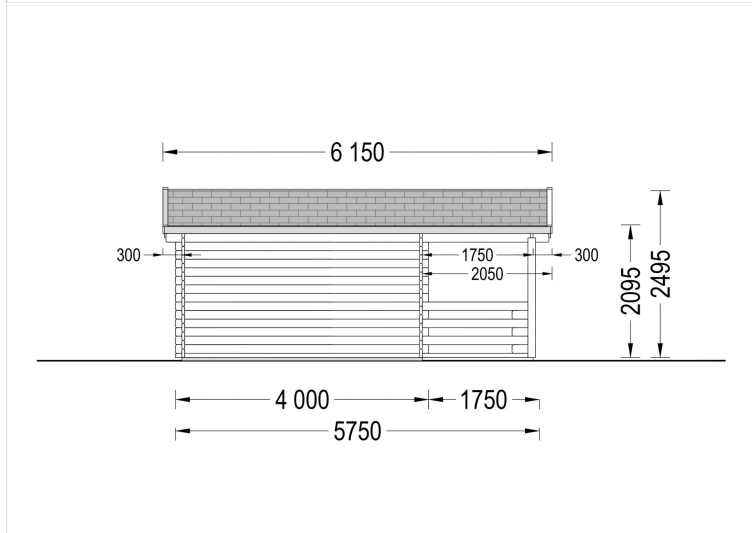

VARIATIONEN

Bild	Artikelnummer	Stock	Status	Beschreibung	Wandstärke	Preis
	AV045				44 mm	€ 6168,00
	AV045				66 mm	€ 7356,00