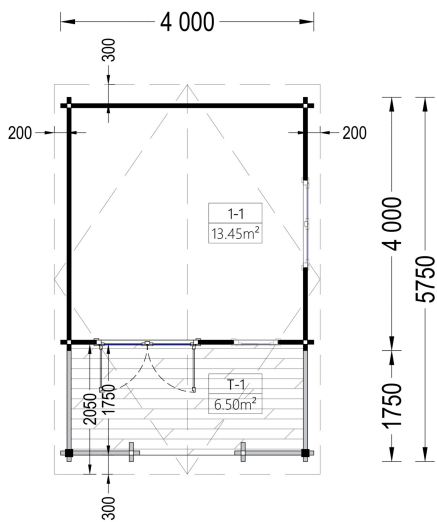

## **GARTENHAUS AUS HOLZ SABINE, 4X5.75 M, 16 M<sup>2</sup> + 7 M<sup>2</sup> TERRASSE**

**€ 4920,00 - € 7356,00**

Das Gartenhaus Sabine vereint Kompaktheit, Robustheit und Stil auf harmonische Weise. Dieser Gartenhaus-Schuppen bietet nicht nur viel Platz zum Wohlfühlen, sondern setzt auch ästhetische Akzente in Ihrem Garten. Der kompakte und dennoch robuste Aufbau macht SABINE zur idealen Wahl für alle, die nach einer klassischen Schönheit aus Holz suchen.

## **Gartenhaus aus Holz SABINE , 4x5.75 m, 16 m<sup>2</sup> + 7 m<sup>2</sup> Terrasse: Ein Ort der Entspannung und Eleganz**

Willkommen im Gartenhaus SABINE – einem Ort, an dem Komfort, Entspannung und Familienzeit auf stilvolle Weise vereint werden. Dieses Modell aus hochwertigem Holz bietet nicht nur funktionale Raffinessen, sondern auch eine ästhetische Bereicherung für Ihren Garten.

## VARIATIONEN

Bild	Artikelnummer	Stock	Status	Beschreibung	Wandstärke	Preis
	AV045				44 mm	€ 6168,00
	AV045				66 mm	€ 7356,00

<b>Bild</b>	<b>Artikelnummer</b>	<b>Stock</b>	<b>Status</b>	<b>Beschreibung</b>	<b>Wandstärke</b>	<b>Preis</b>
	AV045				34 mm	€ 4920,00

## TECHNISCHE DATEN

<b>Maße</b>	5750,000 × 4000,000 cm
<b>Grundfläche</b>	16 m <sup>2</sup>
<b>Wandstärke</b>	34 mm , 44 mm , 66 mm
<b>Marke</b>	Blockbohlenhaus.at
<b>Raumanzahl</b>	1
<b>Dachform</b>	Satteldach
<b>Breite</b>	400 cm
<b>Tiefe</b>	400 cm
<b>Holzbehandlung</b>	Unbehandelt
<b>Verglasung</b>	Doppelverglasung
<b>Terrasse</b>	mit Terrasse
<b>Außenmaß</b>	400 x 400 cm + 175 cm
<b>Boden</b>	19 - 20 mm Bodenbretter mit Nut-und-Feder-Verbindungen, Grundrahmen und Querstreben (Als Zubehör erhältlich)
<b>Fenstermaße:</b>	1* 138 cm x 105 cm , 1* 70 cm x 105 cm
<b>Türmaße</b>	1 * 161 cm x 192 cm ( Eingang )
<b>Dachfläche</b>	29 m <sup>2</sup>
<b>Dachwinkel</b>	12,2°
<b>Grundform</b>	Rechteckig
<b>Firsthöhe</b>	250 cm
<b>Seitenhöhe der Wände</b>	209 cm
<b>Haus Typ</b>	Klassisch
<b>Innenmaß</b>	367 x 367 cm
<b>Fläche</b>	4×5
<b>Spiegelverkehrter Aufbau</b>	Ja