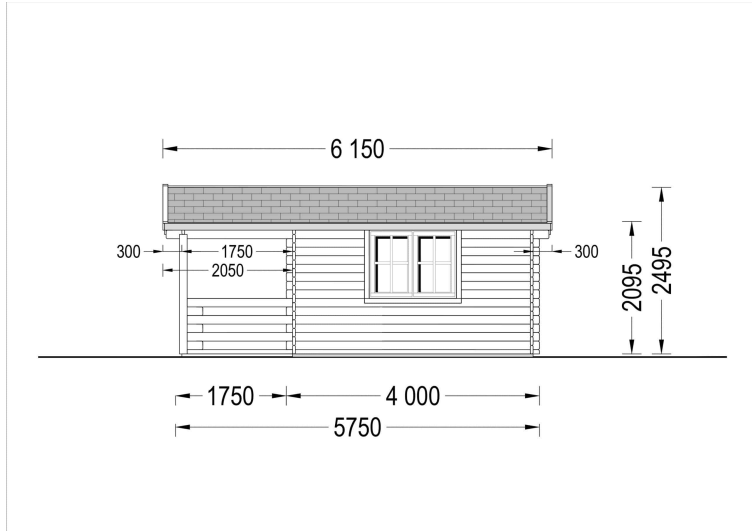

VARIATIONEN

Bild	Artikelnummer	Stock	Status	Beschreibung	Wandstärke	Preis
	AV045				44 mm	€ 6476,40
	AV045				66 mm	€ 7723,80