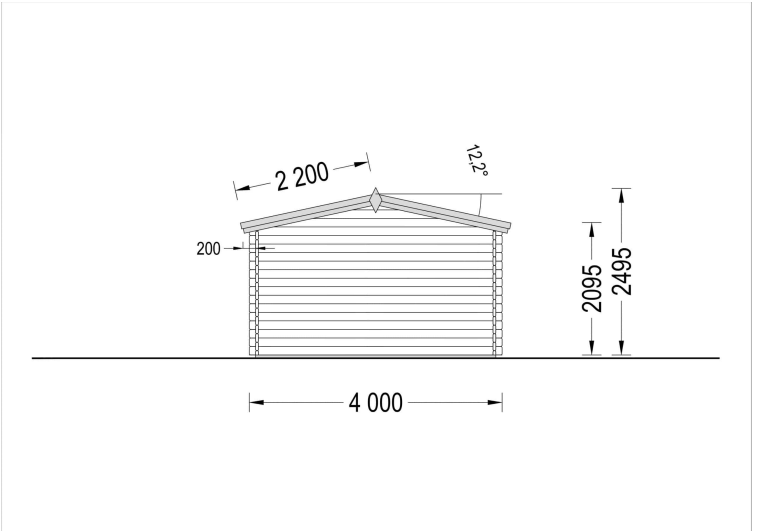

VARIATIONEN

Bild	Artikelnummer	Stock	Status	Beschreibung	Wandstärke	Preis
	AV045				44 mm	€ 6476,40
	AV045				66 mm	€ 7723,80