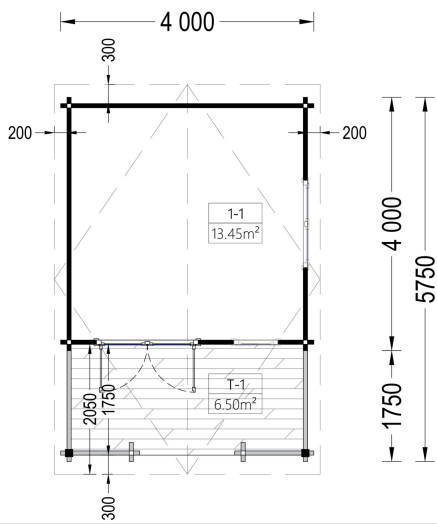

## **GARTENHAUS AUS HOLZ SABINE, 4X5.75 M, 16 M<sup>2</sup> + 7 M<sup>2</sup> TERRASSE**

**€ 4920,00 - € 7356,00**

Das Gartenhaus Sabine vereint Kompaktheit, Robustheit und Stil auf harmonische Weise. Dieser Gartenhaus-Schuppen bietet nicht nur viel Platz zum Wohlfühlen, sondern setzt auch ästhetische Akzente in Ihrem Garten. Der kompakte und dennoch robuste Aufbau macht SABINE zur idealen Wahl für alle, die nach einer klassischen Schönheit aus Holz suchen.

## **Gartenhaus aus Holz SABINE , 4x5.75 m, 16 m<sup>2</sup> + 7 m<sup>2</sup> Terrasse: Ein Ort der Entspannung und Eleganz**

Willkommen im Gartenhaus SABINE – einem Ort, an dem Komfort, Entspannung und Familienzeit auf stilvolle Weise vereint werden. Dieses Modell aus hochwertigem Holz bietet nicht nur funktionale Raffinessen, sondern auch eine ästhetische Bereicherung für Ihren Garten.

## VARIATIONEN

Bild	Artikelnummer	Stock	Status	Beschreibung	Wandstärke	Preis
	AV045				44 mm	€ 6168,00
	AV045				66 mm	€ 7356,00

<b>Bild</b>	<b>Artikelnummer</b>	<b>Stock</b>	<b>Status</b>	<b>Beschreibung</b>	<b>Wandstärke</b>	<b>Preis</b>
	AV045				34 mm	€ 4920,00

## TECHNISCHE DATEN

<b>Maße</b>	5750,000 × 4000,000 cm
<b>Grundfläche</b>	16 m <sup>2</sup>
<b>Wandstärke</b>	34 mm , 44 mm , 66 mm
<b>Marke</b>	Blockbohlenhaus.at
<b>Raumanzahl</b>	1
<b>Dachform</b>	Satteldach
<b>Breite</b>	400 cm
<b>Tiefe</b>	400 cm
<b>Holzbehandlung</b>	Unbehandelt
<b>Verglasung</b>	Doppelverglasung
<b>Terrasse</b>	mit Terrasse
<b>Außenmaß</b>	400 x 400 cm + 175 cm
<b>Boden</b>	19 - 20 mm Bodenbretter mit Nut-und-Feder-Verbindungen, Grundrahmen und Querstreben (Als Zubehör erhältlich)
<b>Fenstermaße:</b>	1* 138 cm x 105 cm , 1* 70 cm x 105 cm
<b>Türmaße</b>	1 * 161 cm x 192 cm ( Eingang )
<b>Dachfläche</b>	29 m <sup>2</sup>
<b>Dachwinkel</b>	12,2°
<b>Grundform</b>	Rechteckig
<b>Firsthöhe</b>	250 cm
<b>Seitenhöhe der Wände</b>	209 cm
<b>Haus Typ</b>	Klassisch
<b>Innenmaß</b>	367 x 367 cm
<b>Fläche</b>	4×5
<b>Spiegelverkehrter Aufbau</b>	Ja