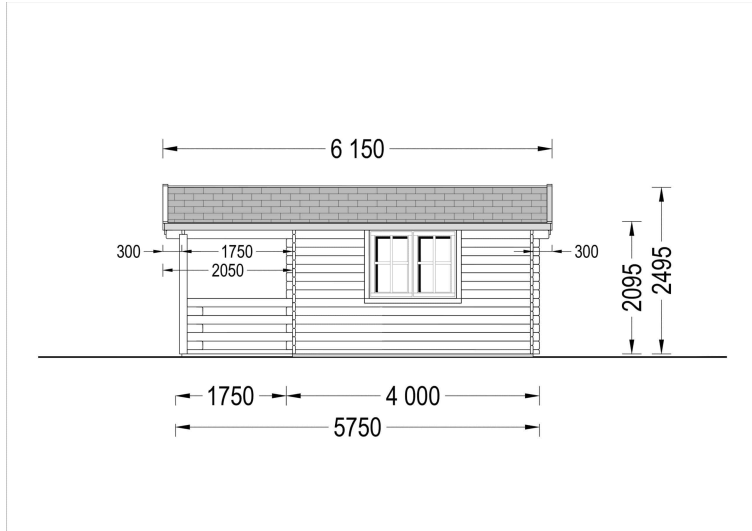

VARIATIONEN

Bild	Artikelnummer	Stock	Status	Beschreibung	Wandstärke	Preis
	AV045				44 mm	€ 6168,00
	AV045				66 mm	€ 7356,00