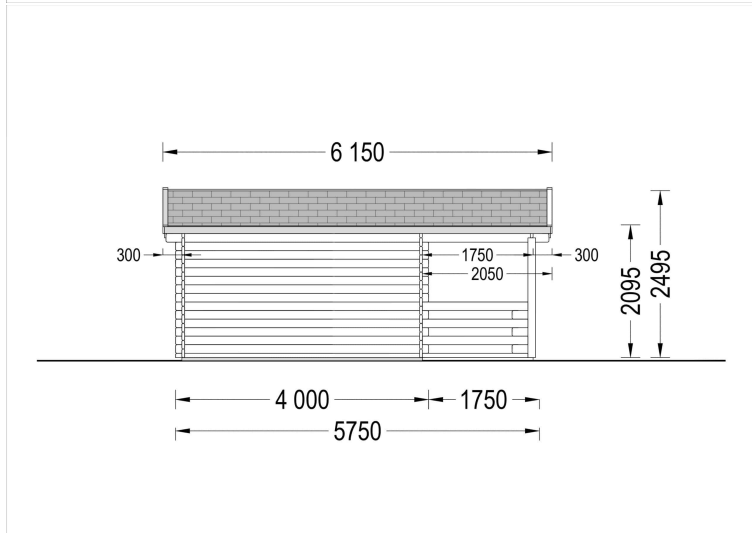

## **GARTENHAUS AUS HOLZ SABINE, 4X5.75 M, 16 M<sup>2</sup> + 7 M<sup>2</sup> TERRASSE**

**€ 4920,00 - € 7356,00**

Das Gartenhaus Sabine vereint Kompaktheit, Robustheit und Stil auf harmonische Weise. Dieser Gartenhaus-Schuppen bietet nicht nur viel Platz zum Wohlfühlen, sondern setzt auch ästhetische Akzente in Ihrem Garten. Der kompakte und dennoch robuste Aufbau macht SABINE zur idealen Wahl für alle, die nach einer klassischen Schönheit aus Holz suchen.

## **Gartenhaus aus Holz SABINE , 4x5.75 m, 16 m<sup>2</sup> + 7 m<sup>2</sup> Terrasse: Ein Ort der Entspannung und Eleganz**

Willkommen im Gartenhaus SABINE – einem Ort, an dem Komfort, Entspannung und Familienzeit auf stilvolle Weise vereint werden. Dieses Modell aus hochwertigem Holz bietet nicht nur funktionale Raffinessen, sondern auch eine ästhetische Bereicherung für Ihren Garten.

## VARIATIONEN

Bild	Artikelnummer	Stock	Status	Beschreibung	Wandstärke	Preis
	AV045				44 mm	€ 6168,00
	AV045				66 mm	€ 7356,00

<b>Bild</b>	<b>Artikelnummer</b>	<b>Stock</b>	<b>Status</b>	<b>Beschreibung</b>	<b>Wandstärke</b>	<b>Preis</b>
	AV045				34 mm	€ 4920,00

## TECHNISCHE DATEN

<b>Maße</b>	5750,000 × 4000,000 cm
<b>Grundfläche</b>	16 m <sup>2</sup>
<b>Wandstärke</b>	34 mm , 44 mm , 66 mm
<b>Marke</b>	Blockbohlenhaus.at
<b>Raumanzahl</b>	1
<b>Dachform</b>	Satteldach
<b>Breite</b>	400 cm
<b>Tiefe</b>	400 cm
<b>Holzbehandlung</b>	Unbehandelt
<b>Verglasung</b>	Doppelverglasung
<b>Terrasse</b>	mit Terrasse
<b>Außenmaß</b>	400 x 400 cm + 175 cm
<b>Boden</b>	19 - 20 mm Bodenbretter mit Nut-und-Feder-Verbindungen, Grundrahmen und Querstreben (Als Zubehör erhältlich)
<b>Fenstermaße:</b>	1* 138 cm x 105 cm , 1* 70 cm x 105 cm
<b>Türmaße</b>	1 * 161 cm x 192 cm ( Eingang )
<b>Dachfläche</b>	29 m <sup>2</sup>
<b>Dachwinkel</b>	12,2°
<b>Grundform</b>	Rechteckig
<b>Firsthöhe</b>	250 cm
<b>Seitenhöhe der Wände</b>	209 cm
<b>Haus Typ</b>	Klassisch
<b>Innenmaß</b>	367 x 367 cm
<b>Fläche</b>	4×5
<b>Spiegelverkehrter Aufbau</b>	Ja