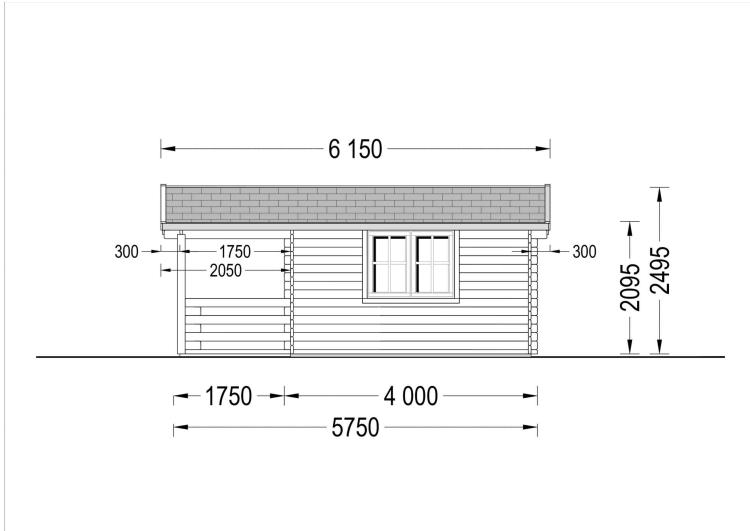

VARIATIONEN

Bild	Artikelnummer	Stock	Status	Beschreibung	Wandstärke	Preis
	AV045				44 mm	€ 6168,00
	AV045				66 mm	€ 7356,00