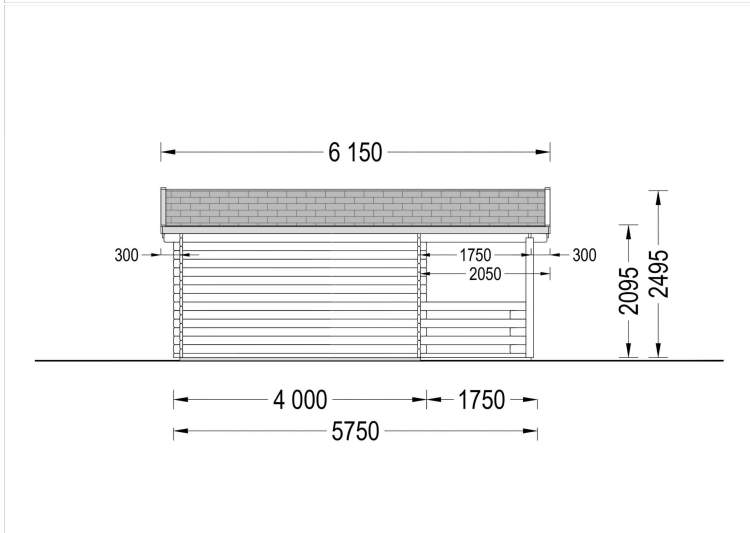

VARIATIONEN

Bild	Artikelnummer	Stock	Status	Beschreibung	Wandstärke	Preis
	AV045				44 mm	€ 6168,00
	AV045				66 mm	€ 7356,00