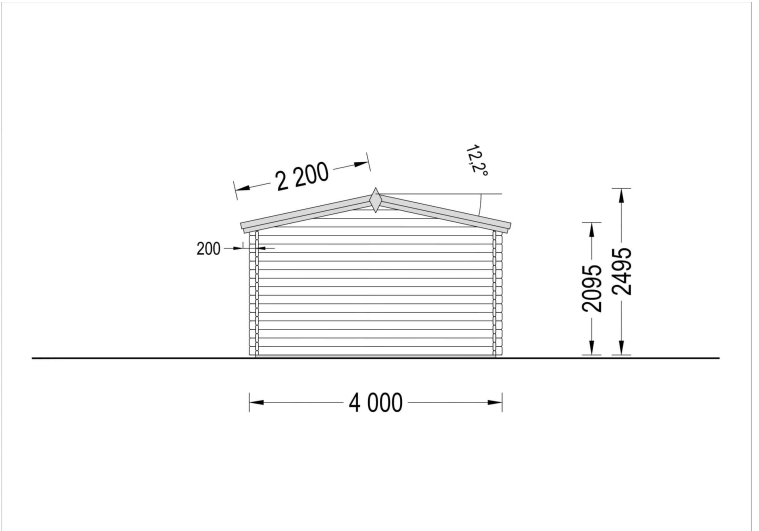

VARIATIONEN

Bild	Artikelnummer	Stock	Status	Beschreibung	Wandstärke	Preis
	AV045				44 mm	€ 6168,00
	AV045				66 mm	€ 7356,00