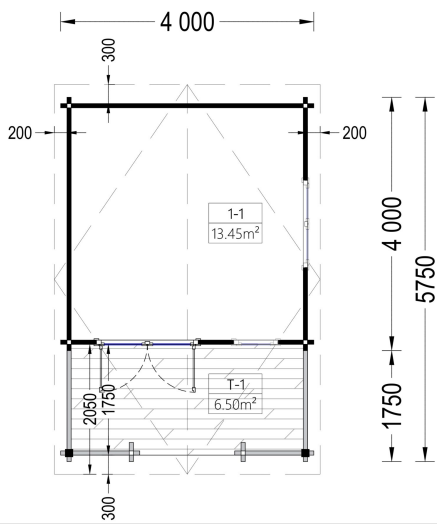

GARTENHAUS AUS HOLZ SABINE, 4X5.75 M, 16 M² + 7 M² TERRASSE

€ 4920,00 - € 7356,00

Das Gartenhaus Sabine vereint Kompaktheit, Robustheit und Stil auf harmonische Weise. Dieser Gartenhaus-Schuppen bietet nicht nur viel Platz zum Wohlfühlen, sondern setzt auch ästhetische Akzente in Ihrem Garten. Der kompakte und dennoch robuste Aufbau macht SABINE zur idealen Wahl für alle, die nach einer klassischen Schönheit aus Holz suchen.

Gartenhaus aus Holz SABINE , 4x5.75 m, 16 m² + 7 m² Terrasse: Ein Ort der Entspannung und Eleganz

Willkommen im Gartenhaus SABINE – einem Ort, an dem Komfort, Entspannung und Familienzeit auf stilvolle Weise vereint werden. Dieses Modell aus hochwertigem Holz bietet nicht nur funktionale Raffinessen, sondern auch eine ästhetische Bereicherung für Ihren Garten.

VARIATIONEN

Bild	Artikelnummer	Stock	Status	Beschreibung	Wandstärke	Preis
	AV045				44 mm	€ 6168,00
	AV045				66 mm	€ 7356,00

Bild	Artikelnummer	Stock Status	Beschreibung	Wandstärke	Preis
	AV045			34 mm	€ 4920,00

TECHNISCHE DATEN

Maße	5750,000 × 4000,000 cm
Grundfläche	16 m ²
Wandstärke	34 mm , 44 mm , 66 mm
Marke	Blockbohlenhaus.at
Raumanzahl	1
Dachform	Satteldach
Breite	400 cm
Tiefe	400 cm
Holzbehandlung	Unbehandelt
Verglasung	Doppelverglasung
Terrasse	mit Terrasse
Außenmaß	400 x 400 cm + 175 cm
Boden	19 - 20 mm Bodenbretter mit Nut-und-Feder-Verbindungen, Grundrahmen und Querstreben (Als Zubehör erhältlich)
Fenstermaße:	1* 138 cm x 105 cm , 1* 70 cm x 105 cm
Türmaße	1 * 161 cm x 192 cm (Eingang)
Dachfläche	29 m ²
Dachwinkel	12,2°
Grundform	Rechteckig
Firsthöhe	250 cm
Seitenhöhe der Wände	209 cm
Haus Typ	Klassisch
Innenmaß	367 x 367 cm
Fläche	4×5
Spiegelverkehrter Aufbau	Ja