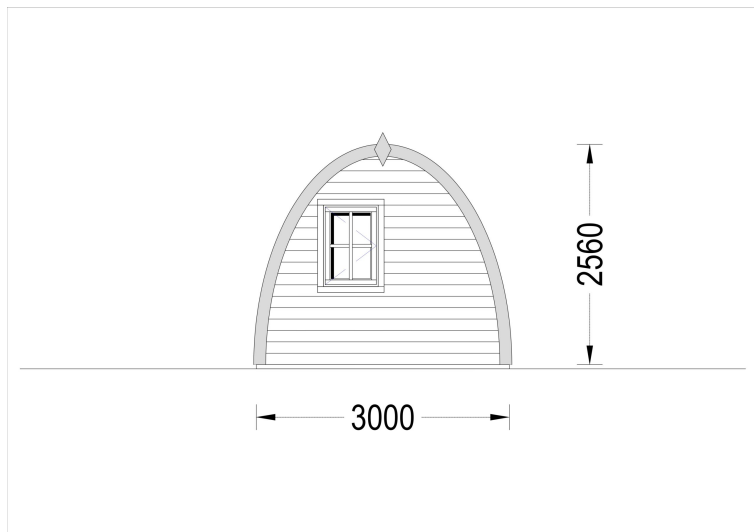

Blockbohlenhaus.at

BLOCK & GARTENHÄUSER

VARIATIONEN

Bild	Artikelnummer	Stock	Status	Beschreibung	Wandstärke	Preis
	AV354				28 mm	€ 4044,00
	AV2228				44 mm	€ 6564,00