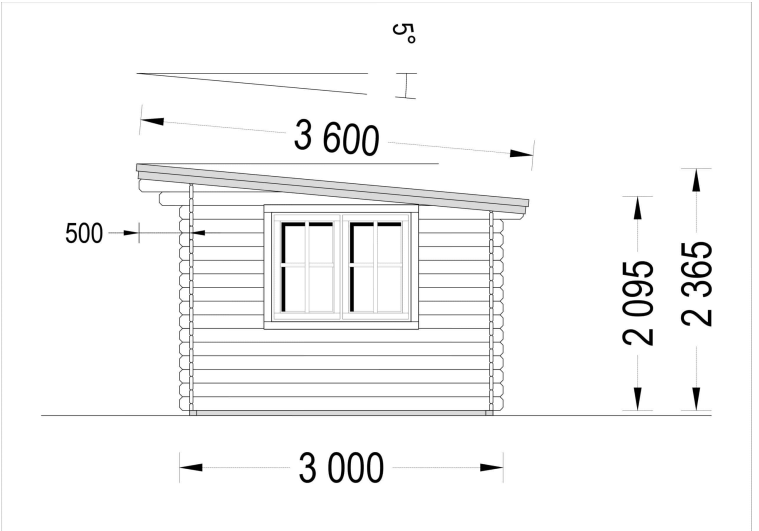

GARTENHAUS DONAU 4X3 M, 12 M² MIT FLACHDACH

€ 3372,00 - € 4800,00

Gefertigt aus hochwertigem Holz mit einer Wandstärke von 44mm, kombiniert das Gartenhaus Donau Robustheit mit zeitloser Eleganz. Bringen Sie Stil in Ihren Garten und schaffen Sie sich mit dem Gartenhaus Donau einen Ort der Entspannung und Produktivität zugleich.

Gartenhaus Donau 4x3m, 12m² mit Flachdach: Ihre Multifunktions-Oase im Garten

Entdecken Sie mit dem Gartenhaus Donau (44mm) die perfekte Symbiose aus Funktionalität, Ästhetik und Vielseitigkeit. Dieses kompakte und dennoch geräumige Gartenhaus wurde entwickelt, um Ihrem Außenbereich eine elegante Note zu verleihen und gleichzeitig flexibel genug zu sein, um Ihren individuellen Bedürfnissen gerecht zu werden.

VARIATIONEN

Bild	Artikelnummer	Stock	Status	Beschreibung	Wandstärke	Preis
	AV026TPs				44 mm	€ 3372,00
	AV026TP-66				66 mm	€ 4800,00

TECHNISCHE DATEN

Maße	3000,000 × 4000,000 cm
Außenmaß	400 cm x 300 cm
Raumanzahl	1
Breite	400 cm
Wandstärke	44 mm , 66 mm
Holzbehandlung	Unbehandelt
Tiefe	300 cm
Verglasung	Doppelverglasung
Haus Typ	Klassisch
Terrasse	ohne Terrasse
Dachform	Pulldach
Dachaufbau	18-20 mm Dachbretter
Grundfläche	12 m ²
Holzart Fenster/Türen	Kiefer
Herstellergarantie	5 Jahre
Marke	Blockbohlenhaus.at
Dachfläche	16 m ²
Dachwinkel	5°
Dachüberstand	45 cm
Firsthöhe	236,5 cm
Seitenhöhe der Wände	209,5 cm
Fenstermaße:	2* 138 cm x 105 cm (Lichtes Maß 125 cm x 92 cm)
Türmaße	1* 85 cm x 192 cm
Spiegelverkehrter Aufbau	Ja
Grundform	Rechteckig
Fußboden	19 - 20 mm Bodenbretter mit Nut-und-Feder-Verbindungen, Grundrahmen und Querstreben (als Zubehör erhältlich)
Innenmaß	371 x 271 cm