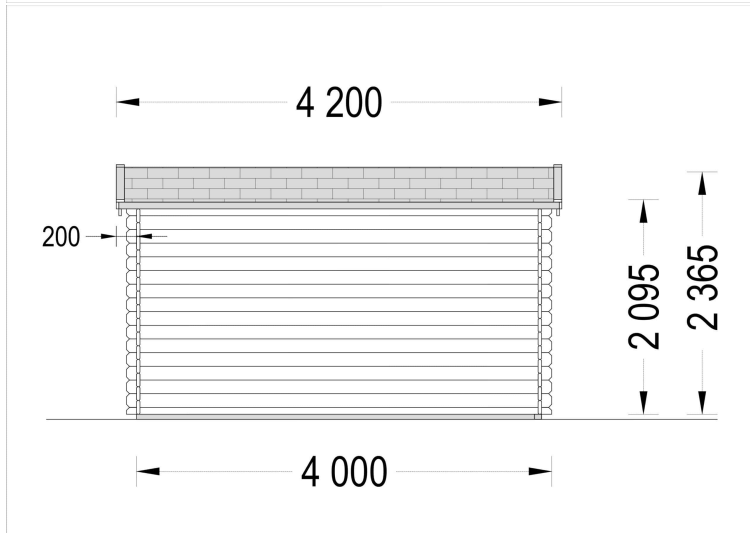

GARTENHAUS DONAU 4X3 M, 12 M² MIT FLACHDACH

€ 3372,00 - € 4800,00

Gefertigt aus hochwertigem Holz mit einer Wandstärke von 44mm, kombiniert das Gartenhaus Donau Robustheit mit zeitloser Eleganz. Bringen Sie Stil in Ihren Garten und schaffen Sie sich mit dem Gartenhaus Donau einen Ort der Entspannung und Produktivität zugleich.

Gartenhaus Donau 4x3m, 12m² mit Flachdach: Ihre Multifunktions-Oase im Garten

Entdecken Sie mit dem Gartenhaus Donau (44mm) die perfekte Symbiose aus Funktionalität, Ästhetik und Vielseitigkeit. Dieses kompakte und dennoch geräumige Gartenhaus wurde entwickelt, um Ihrem Außenbereich eine elegante Note zu verleihen und gleichzeitig flexibel genug zu sein, um Ihren individuellen Bedürfnissen gerecht zu werden.

VARIATIONEN

Bild	Artikelnummer	Stock	Status	Beschreibung	Wandstärke	Preis
	AV026TPs				44 mm	€ 3372,00
	AV026TP-66				66 mm	€ 4800,00

TECHNISCHE DATEN

Maße	3000,000 × 4000,000 cm
Außenmaß	400 cm x 300 cm
Raumanzahl	1
Breite	400 cm
Wandstärke	44 mm , 66 mm
Holzbehandlung	Unbehandelt
Tiefe	300 cm
Verglasung	Doppelverglasung
Haus Typ	Klassisch
Terrasse	ohne Terrasse
Dachform	Pulldach
Dachaufbau	18-20 mm Dachbretter
Grundfläche	12 m ²
Holzart Fenster/Türen	Kiefer
Herstellergarantie	5 Jahre
Marke	Blockbohlenhaus.at
Dachfläche	16 m ²
Dachwinkel	5°
Dachüberstand	45 cm
Firsthöhe	236,5 cm
Seitenhöhe der Wände	209,5 cm
Fenstermaße:	2* 138 cm x 105 cm (Lichtes Maß 125 cm x 92 cm)
Türmaße	1* 85 cm x 192 cm
Spiegelverkehrter Aufbau	Ja
Grundform	Rechteckig
Fußboden	19 - 20 mm Bodenbretter mit Nut-und-Feder-Verbindungen, Grundrahmen und Querstreben (als Zubehör erhältlich)
Innenmaß	371 x 271 cm