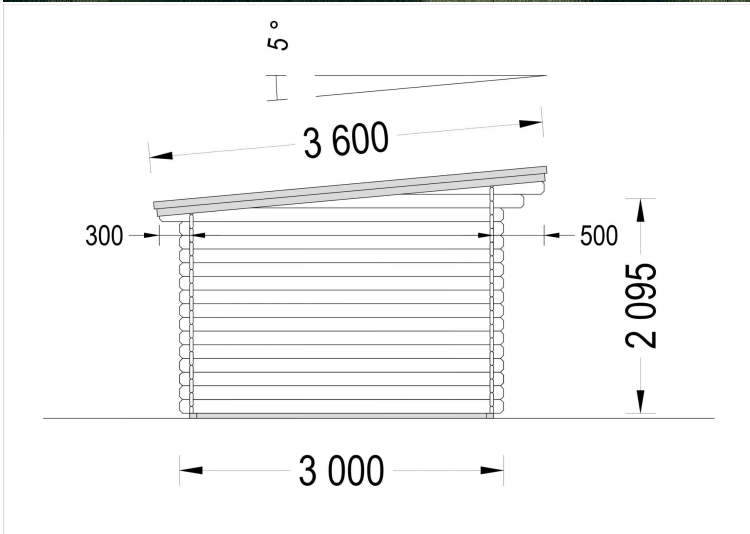

Gartenhaus Donau 4x3m, 12m² mit Flachdach: Ihre Multifunktions-Oase im Garten

Entdecken Sie mit dem Gartenhaus Donau (44mm) die perfekte Symbiose aus Funktionalität, Ästhetik und Vielseitigkeit. Dieses kompakte und dennoch geräumige Gartenhaus wurde entwickelt, um Ihrem Außenbereich eine elegante Note zu verleihen und gleichzeitig flexibel genug zu sein, um Ihren individuellen Bedürfnissen gerecht zu werden.

VARIATIONEN

Bild	Artikelnummer	Stock	Status	Beschreibung	Wandstärke	Preis
	AV026TPs				44 mm	€ 3372,00
	AV026TP-66				66 mm	€ 4800,00

TECHNISCHE DATEN

Maße	3000,000 × 4000,000 cm
Außenmaß	400 cm x 300 cm
Raumanzahl	1
Breite	400 cm
Wandstärke	44 mm , 66 mm
Holzbehandlung	Unbehandelt
Tiefe	300 cm
Verglasung	Doppelverglasung
Haus Typ	Klassisch
Terrasse	ohne Terrasse
Dachform	Pulldach
Dachaufbau	18-20 mm Dachbretter
Grundfläche	12 m ²
Holzart Fenster/Türen	Kiefer
Herstellergarantie	5 Jahre
Marke	Blockbohlenhaus.at
Dachfläche	16 m ²
Dachwinkel	5°
Dachüberstand	45 cm
Firsthöhe	236,5 cm
Seitenhöhe der Wände	209,5 cm
Fenstermaße:	2* 138 cm x 105 cm (Lichtes Maß 125 cm x 92 cm)
Türmaße	1* 85 cm x 192 cm
Spiegelverkehrter Aufbau	Ja
Grundform	Rechteckig
Fußboden	19 - 20 mm Bodenbretter mit Nut-und-Feder-Verbindungen, Grundrahmen und Querstreben (als Zubehör erhältlich)
Innenmaß	371 x 271 cm