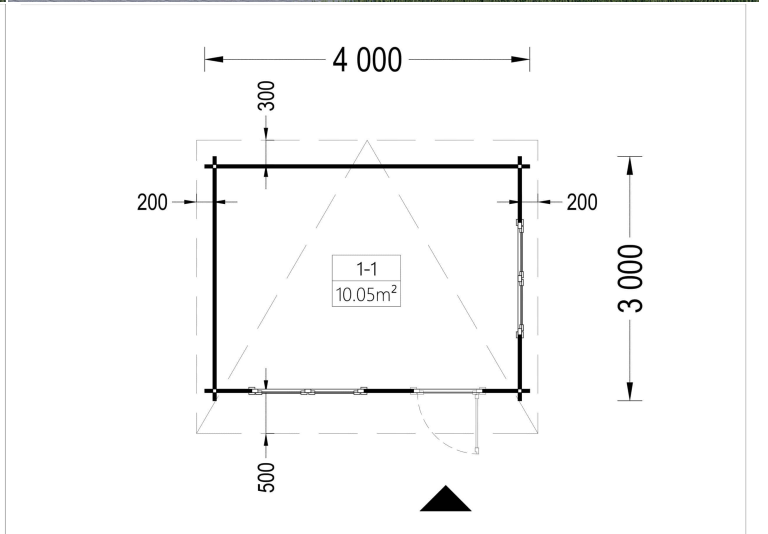

Gartenhaus Donau 4x3m, 12m² mit Flachdach: Ihre Multifunktions-Oase im Garten

Entdecken Sie mit dem Gartenhaus Donau (44mm) die perfekte Symbiose aus Funktionalität, Ästhetik und Vielseitigkeit. Dieses kompakte und dennoch geräumige Gartenhaus wurde entwickelt, um Ihrem Außenbereich eine elegante Note zu verleihen und gleichzeitig flexibel genug zu sein, um Ihren individuellen Bedürfnissen gerecht zu werden.

VARIATIONEN

Bild	Artikelnummer	Stock	Status	Beschreibung	Wandstärke	Preis
	AV026TPs				44 mm	€ 3372,00
	AV026TP-66				66 mm	€ 4800,00

TECHNISCHE DATEN

Maße	3000,000 × 4000,000 cm
Außenmaß	400 cm x 300 cm
Raumanzahl	1
Breite	400 cm
Wandstärke	44 mm , 66 mm
Holzbehandlung	Unbehandelt
Tiefe	300 cm
Verglasung	Doppelverglasung
Haus Typ	Klassisch
Terrasse	ohne Terrasse
Dachform	Pulldach
Dachaufbau	18-20 mm Dachbretter
Grundfläche	12 m ²
Holzart Fenster/Türen	Kiefer
Herstellergarantie	5 Jahre
Marke	Blockbohlenhaus.at
Dachfläche	16 m ²
Dachwinkel	5°
Dachüberstand	45 cm
Firsthöhe	236,5 cm
Seitenhöhe der Wände	209,5 cm
Fenstermaße:	2* 138 cm x 105 cm (Lichtes Maß 125 cm x 92 cm)
Türmaße	1* 85 cm x 192 cm
Spiegelverkehrter Aufbau	Ja
Grundform	Rechteckig
Fußboden	19 - 20 mm Bodenbretter mit Nut-und-Feder-Verbindungen, Grundrahmen und Querstreben (als Zubehör erhältlich)
Innenmaß	371 x 271 cm