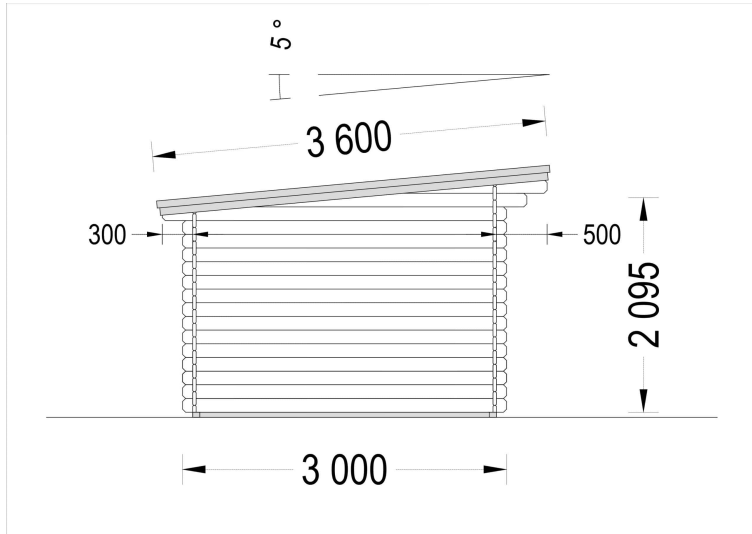

BESCHREIBUNG