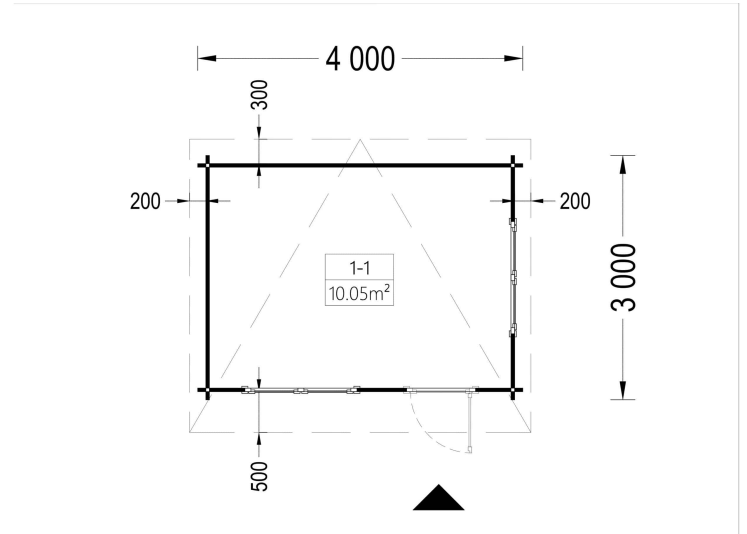

BESCHREIBUNG