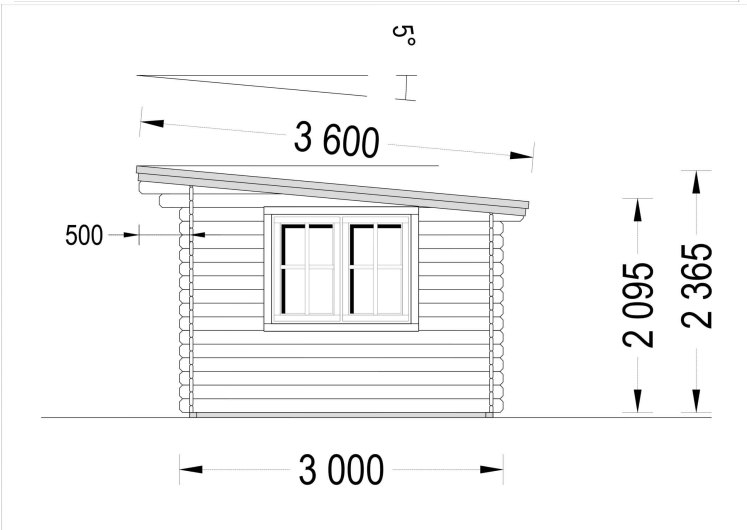

BESCHREIBUNG