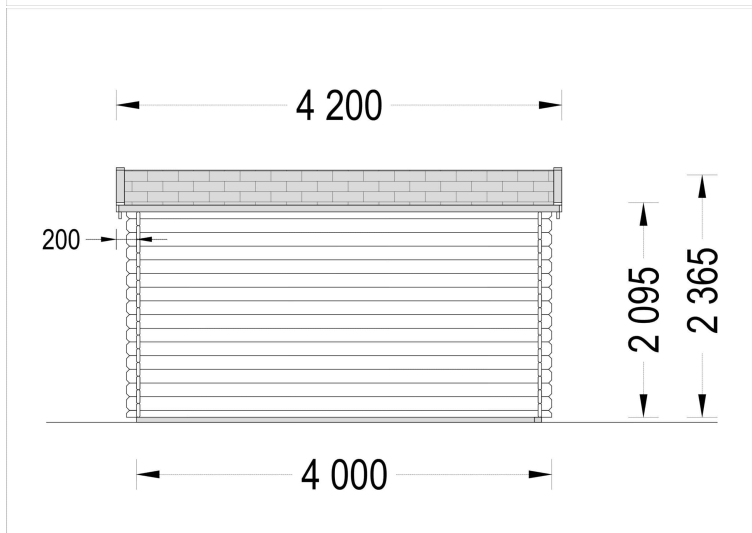

BESCHREIBUNG