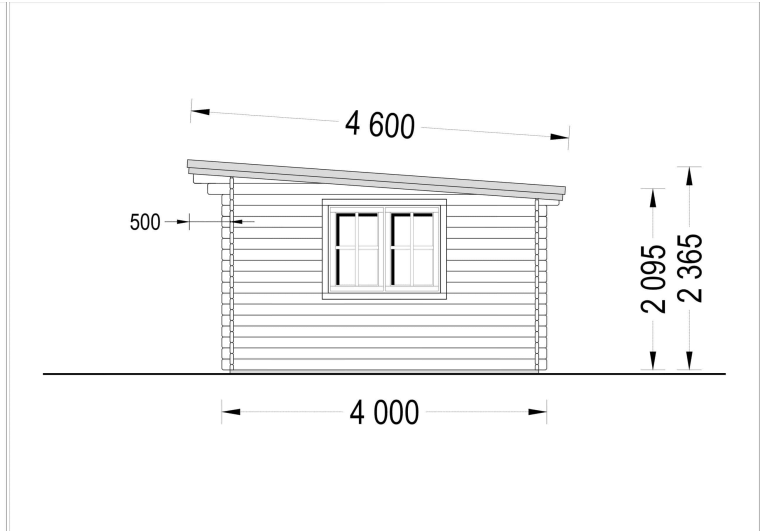

VARIATIONEN

Bild	Artikelnummer	Stock	Status	Beschreibung	Wandstärke	Preis
	AV140TPS				44 mm	€ 4692,00
	AV140TP-2				66 mm	€ 6060,00