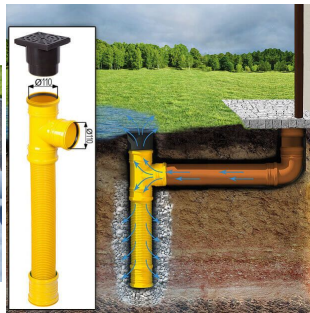

## TECHNISCHE DATEN

<b>Maße</b>	4000,000 × 5000,000 cm
<b>Marke</b>	Blockbohlenhaus.at
<b>Raumanzahl</b>	1
<b>Breite</b>	500 cm
<b>Dachform</b>	Satteldach
<b>Tiefe</b>	400 cm
<b>Wandstärke</b>	44 mm , 66 mm
<b>Holzbehandlung</b>	Unbehandelt
<b>Haus Typ</b>	Klassisch
<b>Terrasse</b>	ohne Terrasse
<b>Verglasung</b>	Doppelverglasung
<b>Dachaufbau</b>	18-20 mm Dachbretter
<b>Holzart Fenster/Türen</b>	Kiefer
<b>Herstellergarantie</b>	5 Jahre
<b>Bauweise</b>	Blockbohlen
<b>Außenmaß</b>	500 x 400 cm
<b>Boden</b>	19 - 20 mm Bodenbretter mit Nut-und-Feder-Verbindungen, Grundrahmen und Querstreben (Als Zubehör erhältlich)
<b>Dachüberstand</b>	30cm
<b>Dachfläche</b>	29 m <sup>2</sup>
<b>Dachwinkel</b>	4°
<b>Firsthöhe</b>	236.5 cm
<b>Seitenhöhe der Wände</b>	209,5 cm
<b>Türmaße</b>	1* 85 cm x 192 cm
<b>Fenstermaße:</b>	2* 138 cm x 105 cm
<b>Grundfläche</b>	20 m <sup>2</sup>
<b>Grundform</b>	Rechteckig
<b>Spiegelverkehrter Aufbau</b>	Ja

## SIE KÖNNEN AUCH MÖGEN...

[ONDULINE KSK BAHN](#)  
(Rolle 5m<sup>2</sup>)

[Sickerschacht mit](#)  
[Zufluss/Abfluss Ø 110 mm](#)

[Villasub E-KV-15 SK](#)  
[Schalungsbahn 40 m<sup>2</sup>](#)