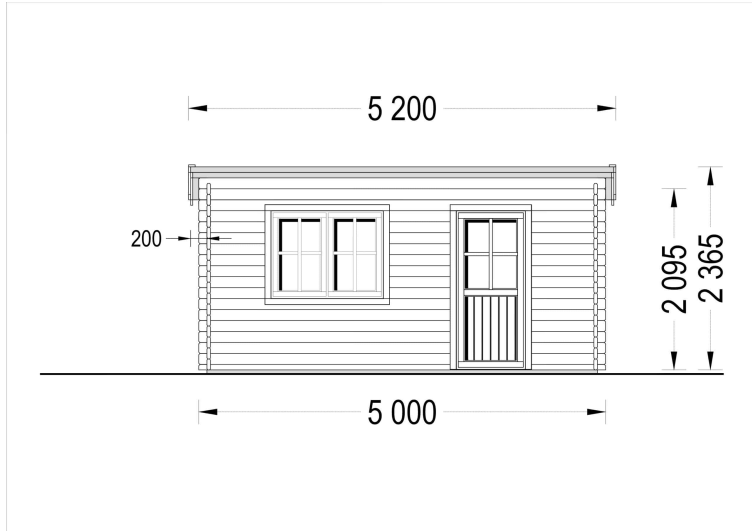

VARIATIONEN

Bild	Artikelnummer	Stock	Status	Beschreibung	Wandstärke	Preis
	AV140TPS				44 mm	€ 4692,00
	AV140TP-2				66 mm	€ 6060,00