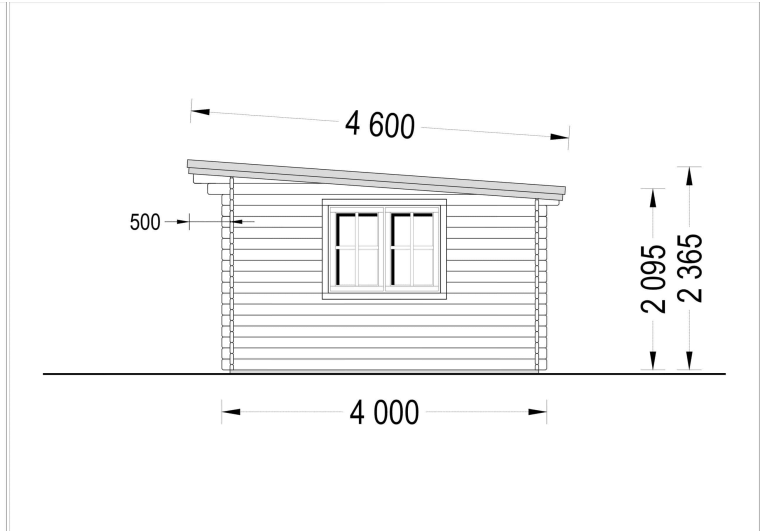

VARIATIONEN

Bild	Artikelnummer	Stock	Status	Beschreibung	Wandstärke	Preis
	AV140TPS				44 mm	€ 4692,00
	AV140TP-2				66 mm	€ 6060,00