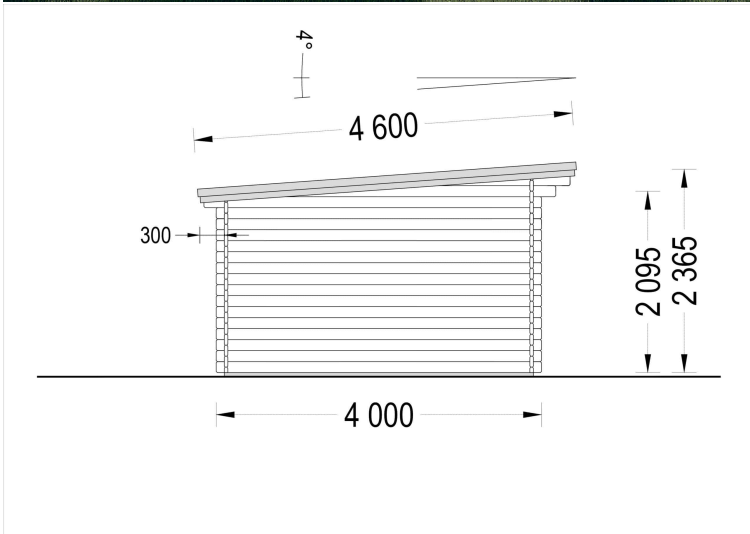

VARIATIONEN

Bild	Artikelnummer	Stock	Status	Beschreibung	Wandstärke	Preis
	AV140TPS				44 mm	€ 4692,00
	AV140TP-2				66 mm	€ 6060,00

TECHNISCHE DATEN

Maße	4000,000 × 5000,000 cm
Marke	Blockbohlenhaus.at
Raumanzahl	1
Breite	500 cm
Dachform	Satteldach
Tiefe	400 cm
Wandstärke	44 mm , 66 mm
Holzbehandlung	Unbehandelt
Haus Typ	Klassisch
Terrasse	ohne Terrasse
Verglasung	Doppelverglasung
Dachaufbau	18-20 mm Dachbretter
Holzart Fenster/Türen	Kiefer
Herstellergarantie	5 Jahre
Bauweise	Blockbohlen
Außenmaß	500 x 400 cm
Boden	19 - 20 mm Bodenbretter mit Nut-und-Feder-Verbindungen, Grundrahmen und Querstreben (Als Zubehör erhältlich)
Dachüberstand	30cm
Dachfläche	29 m ²
Dachwinkel	4°
Firsthöhe	236.5 cm
Seitenhöhe der Wände	209,5 cm
Türmaße	1* 85 cm x 192 cm
Fenstermaße:	2* 138 cm x 105 cm
Grundfläche	20 m ²
Grundform	Rechteckig
Spiegelverkehrter Aufbau	Ja