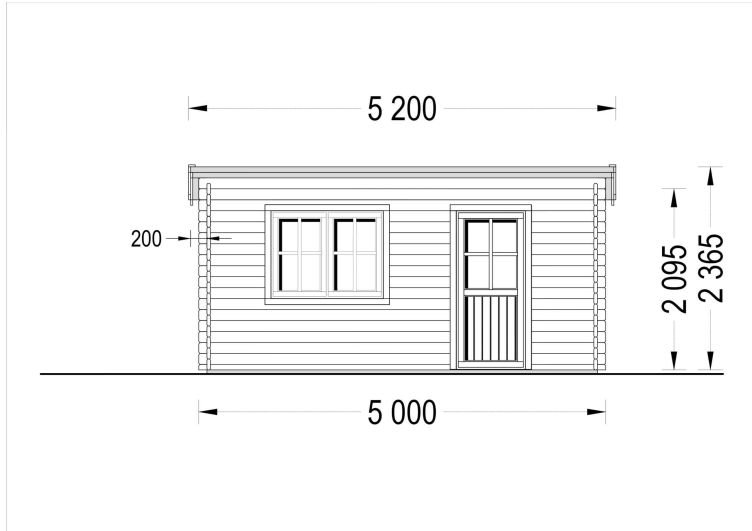

GARTENHAUS DONAU 5X4 M, 20 M² MIT FLACHDACH

€ 4692,00 - € 6060,00

Das Premium Gartenhaus "Donau" ist die ideale Wahl für anspruchsvolle Gartenliebhaber und Heimwerker, die auf der Suche nach einer erstklassigen Gartenoase sind. Mit seiner beeindruckenden 44 mm starken Wandkonstruktion und den doppelverglasten Türen und Fenstern bietet dieses Gartenhaus erstklassige Qualität und Funktionalität in einem.

VARIATIONEN

Bild	Artikelnummer	Stock	Status	Beschreibung	Wandstärke	Preis
	AV140TPS				44 mm	€ 4692,00
	AV140TP-2				66 mm	€ 6060,00

TECHNISCHE DATEN

Maße	4000,000 × 5000,000 cm
Marke	Blockbohlenhaus.at
Raumanzahl	1
Breite	500 cm
Dachform	Satteldach
Tiefe	400 cm
Wandstärke	44 mm , 66 mm
Holzbehandlung	Unbehandelt
Haus Typ	Klassisch
Terrasse	ohne Terrasse
Verglasung	Doppelverglasung
Dachaufbau	18-20 mm Dachbretter
Holzart Fenster/Türen	Kiefer
Herstellergarantie	5 Jahre
Bauweise	Blockbohlen
Außenmaß	500 x 400 cm
Boden	19 - 20 mm Bodenbretter mit Nut-und-Feder-Verbindungen, Grundrahmen und Querstreben (Als Zubehör erhältlich)
Dachüberstand	30cm
Dachfläche	29 m ²
Dachwinkel	4°
Firsthöhe	236.5 cm
Seitenhöhe der Wände	209,5 cm
Türmaße	1* 85 cm x 192 cm
Fenstermaße:	2* 138 cm x 105 cm
Grundfläche	20 m ²
Grundform	Rechteckig
Spiegelverkehrter Aufbau	Ja