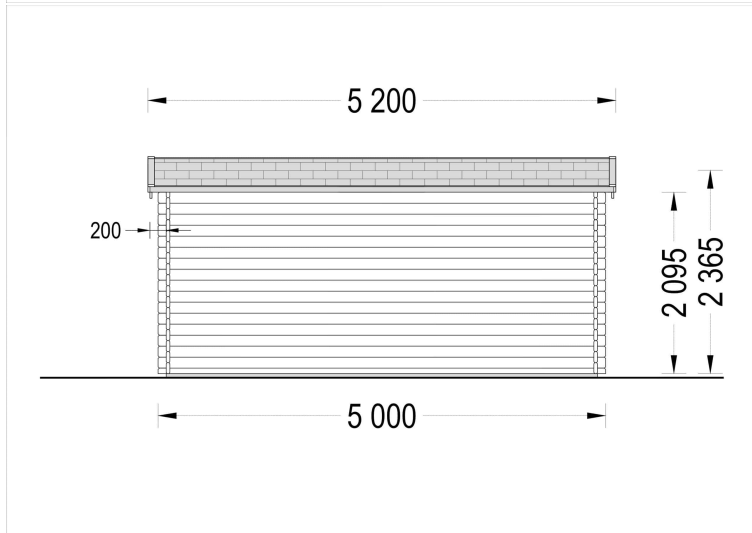

VARIATIONEN

Bild	Artikelnummer	Stock	Status	Beschreibung	Wandstärke	Preis
	AV140TPS				44 mm	€ 4692,00
	AV140TP-2				66 mm	€ 6060,00

TECHNISCHE DATEN

Maße	4000,000 × 5000,000 cm
Marke	Blockbohlenhaus.at
Raumanzahl	1
Breite	500 cm
Dachform	Satteldach
Tiefe	400 cm
Wandstärke	44 mm , 66 mm
Holzbehandlung	Unbehandelt
Haus Typ	Klassisch
Terrasse	ohne Terrasse
Verglasung	Doppelverglasung
Dachaufbau	18-20 mm Dachbretter
Holzart Fenster/Türen	Kiefer
Herstellergarantie	5 Jahre
Bauweise	Blockbohlen
Außenmaß	500 x 400 cm
Boden	19 - 20 mm Bodenbretter mit Nut-und-Feder-Verbindungen, Grundrahmen und Querstreben (Als Zubehör erhältlich)
Dachüberstand	30cm
Dachfläche	29 m ²
Dachwinkel	4°
Firsthöhe	236.5 cm
Seitenhöhe der Wände	209,5 cm
Türmaße	1* 85 cm x 192 cm
Fenstermaße:	2* 138 cm x 105 cm
Grundfläche	20 m ²
Grundform	Rechteckig
Spiegelverkehrter Aufbau	Ja