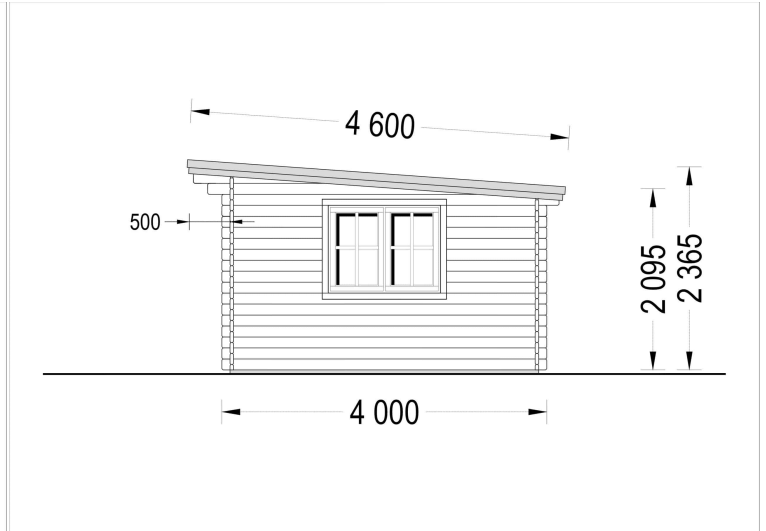

GARTENHAUS DONAU 5X4 M, 20 M² MIT FLACHDACH

€ 4692,00 - € 6060,00

Das Premium Gartenhaus "Donau" ist die ideale Wahl für anspruchsvolle Gartenliebhaber und Heimwerker, die auf der Suche nach einer erstklassigen Gartenoase sind. Mit seiner beeindruckenden 44 mm starken Wandkonstruktion und den doppelverglasten Türen und Fenstern bietet dieses Gartenhaus erstklassige Qualität und Funktionalität in einem.

VARIATIONEN

Bild	Artikelnummer	Stock	Status	Beschreibung	Wandstärke	Preis
	AV140TPS				44 mm	€ 4692,00
	AV140TP-2				66 mm	€ 6060,00

TECHNISCHE DATEN

Maße	4000,000 × 5000,000 cm
Marke	Blockbohlenhaus.at
Raumanzahl	1
Breite	500 cm
Dachform	Satteldach
Tiefe	400 cm
Wandstärke	44 mm , 66 mm
Holzbehandlung	Unbehandelt
Haus Typ	Klassisch
Terrasse	ohne Terrasse
Verglasung	Doppelverglasung
Dachaufbau	18-20 mm Dachbretter
Holzart Fenster/Türen	Kiefer
Herstellergarantie	5 Jahre
Bauweise	Blockbohlen
Außenmaß	500 x 400 cm
Boden	19 - 20 mm Bodenbretter mit Nut-und-Feder-Verbindungen, Grundrahmen und Querstreben (Als Zubehör erhältlich)
Dachüberstand	30cm
Dachfläche	29 m ²
Dachwinkel	4°
Firsthöhe	236.5 cm
Seitenhöhe der Wände	209,5 cm
Türmaße	1* 85 cm x 192 cm
Fenstermaße:	2* 138 cm x 105 cm
Grundfläche	20 m ²
Grundform	Rechteckig
Spiegelverkehrter Aufbau	Ja