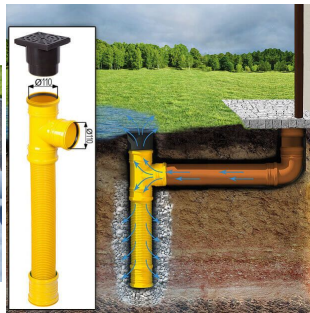

VARIATIONEN

Bild	Artikelnummer	Stock	Status	Beschreibung	Wandstärke	Preis
	AV140TPS				44 mm	€ 4692,00
	AV140TP-2				66 mm	€ 6060,00

TECHNISCHE DATEN

Maße	4000,000 × 5000,000 cm
Marke	Blockbohlenhaus.at
Raumanzahl	1
Breite	500 cm
Dachform	Satteldach
Tiefe	400 cm
Wandstärke	44 mm , 66 mm
Holzbehandlung	Unbehandelt
Haus Typ	Klassisch
Terrasse	ohne Terrasse
Verglasung	Doppelverglasung
Dachaufbau	18-20 mm Dachbretter
Holzart Fenster/Türen	Kiefer
Herstellergarantie	5 Jahre
Bauweise	Blockbohlen
Außenmaß	500 x 400 cm
Boden	19 - 20 mm Bodenbretter mit Nut-und-Feder-Verbindungen, Grundrahmen und Querstreben (Als Zubehör erhältlich)
Dachüberstand	30cm
Dachfläche	29 m ²
Dachwinkel	4°
Firsthöhe	236.5 cm
Seitenhöhe der Wände	209,5 cm
Türmaße	1* 85 cm x 192 cm
Fenstermaße:	2* 138 cm x 105 cm
Grundfläche	20 m ²
Grundform	Rechteckig
Spiegelverkehrter Aufbau	Ja

[Sickerschacht mit](#)
[Zufluss/Abfluss Ø 110 mm](#)

[Villasub E-KV-15 SK](#)
[Schalungsbahn 40 m²](#)

ANMERKUNGEN
