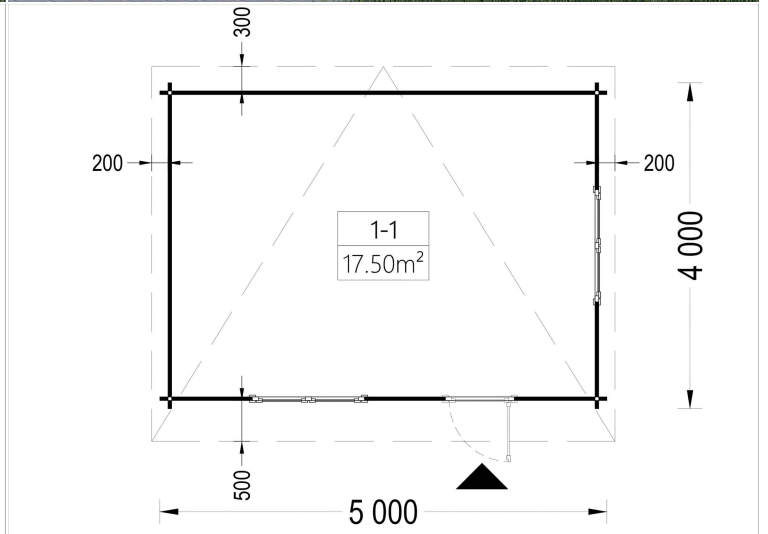

VARIATIONEN

Bild	Artikelnummer	Stock	Status	Beschreibung	Wandstärke	Preis
	AV140TPS				44 mm	€ 4692,00
	AV140TP-2				66 mm	€ 6060,00

TECHNISCHE DATEN

Maße	4000,000 × 5000,000 cm
Marke	Blockbohlenhaus.at
Raumanzahl	1
Breite	500 cm
Dachform	Satteldach
Tiefe	400 cm
Wandstärke	44 mm , 66 mm
Holzbehandlung	Unbehandelt
Haus Typ	Klassisch
Terrasse	ohne Terrasse
Verglasung	Doppelverglasung
Dachaufbau	18-20 mm Dachbretter
Holzart Fenster/Türen	Kiefer
Herstellergarantie	5 Jahre
Bauweise	Blockbohlen
Außenmaß	500 x 400 cm
Boden	19 - 20 mm Bodenbretter mit Nut-und-Feder-Verbindungen, Grundrahmen und Querstreben (Als Zubehör erhältlich)
Dachüberstand	30cm
Dachfläche	29 m ²
Dachwinkel	4°
Firsthöhe	236.5 cm
Seitenhöhe der Wände	209,5 cm
Türmaße	1* 85 cm x 192 cm
Fenstermaße:	2* 138 cm x 105 cm
Grundfläche	20 m ²
Grundform	Rechteckig
Spiegelverkehrter Aufbau	Ja

Rauminhalt	38,9 m ³
Fußboden	19 - 20 mm Bodenbretter mit Nut-und-Feder-Verbindungen, Grundrahmen und Querstreben (als Zubehör erhältlich)
Innenmaß	471 x 371 cm
Fläche	5x4

SIE KÖNNEN AUCH MÖGEN...

[ONDULINE KSK BAHN](#)
(Rolle 5m²)