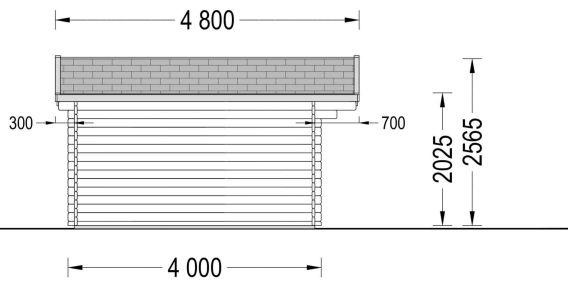

Gartenhaus Donau , 5x4m, 20m²: Ein Raum der Entspannung und Vielseitigkeit

Willkommen im Gartenhaus Donau – einem großzügigen Rückzugsort, der durch seine Helligkeit, Geräumigkeit und stilvolle Gestaltung besticht. Dieses Modell aus hochwertigem Holz bietet nicht nur Platz für verschiedenste Aktivitäten, sondern schafft auch eine harmonische Oase der Entspannung in Ihrem Garten.

VARIATIONEN

Bild	Artikelnummer	Stock	Status	Beschreibung	Wandstärke	Preis
	AV029				44 mm	€ 4728,00
	AV047				66 mm	€ 7044,00

TECHNISCHE DATEN

Marke	Blockbohlenhaus.at
Raumanzahl	1
Breite	500 cm
Dachform	Satteldach
Tiefe	400 cm
Wandstärke	44 mm , 66 mm
Holzbehandlung	Unbehandelt
Verglasung	Doppelverglasung
Haus Typ	Klassisch
Terrasse	ohne Terrasse
Dachaufbau	18-20 mm Dachbretter
Holzart Fenster/Türen	Kiefer
Herstellergarantie	5 Jahre
Bauweise	Blockbohlen
Außenmaß	500 x 400 cm
Dachfläche	29 m ²
Dachwinkel	13°
Firsthöhe	256,5 cm
Seitenhöhe der Wände	202.5 cm
Innenmaß	471 x 371 cm
Grundfläche	20 m ²
Grundform	Rechteckig
Fenstermaße:	2* 138 cm x 105 cm
Türmaße	1* 85 cm x 192 cm
Rauminhalt	41,45 m ³
Fußboden	19 - 20 mm Bodenbretter mit Nut-und-Feder-Verbindungen, Grundrahmen und Querstreben (als Zubehör erhältlich)
Spiegelverkehrter Aufbau	Ja