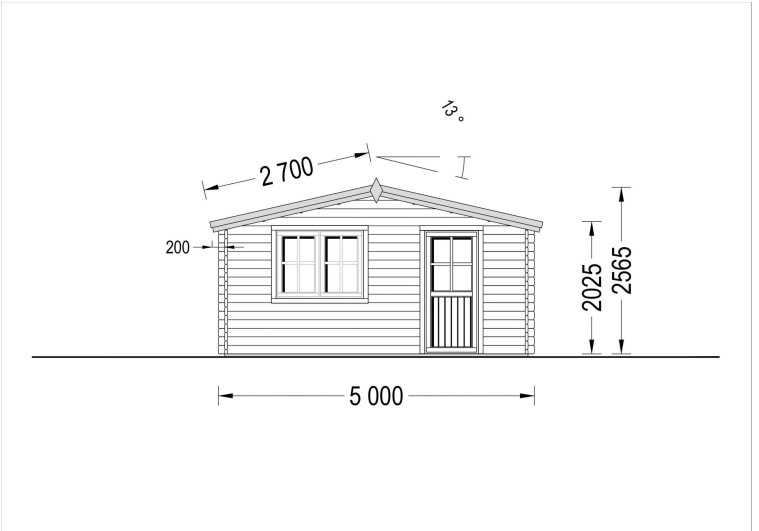

Gartenhaus Donau , 5x4m, 20m²: Ein Raum der Entspannung und Vielseitigkeit

Willkommen im Gartenhaus Donau – einem großzügigen Rückzugsort, der durch seine Helligkeit, Geräumigkeit und stilvolle Gestaltung besticht. Dieses Modell aus hochwertigem Holz bietet nicht nur Platz für verschiedenste Aktivitäten, sondern schafft auch eine harmonische Oase der Entspannung in Ihrem Garten.

VARIATIONEN

Bild	Artikelnummer	Stock	Status	Beschreibung	Wandstärke	Preis
	AV029				44 mm	€ 4728,00
	AV047				66 mm	€ 7044,00

TECHNISCHE DATEN

Marke	Blockbohlenhaus.at
Raumanzahl	1
Breite	500 cm
Dachform	Satteldach
Tiefe	400 cm
Wandstärke	44 mm , 66 mm
Holzbehandlung	Unbehandelt
Verglasung	Doppelverglasung
Haus Typ	Klassisch
Terrasse	ohne Terrasse
Dachaufbau	18-20 mm Dachbretter
Holzart Fenster/Türen	Kiefer
Herstellergarantie	5 Jahre
Bauweise	Blockbohlen
Außenmaß	500 x 400 cm
Dachfläche	29 m ²
Dachwinkel	13°
Firsthöhe	256,5 cm
Seitenhöhe der Wände	202.5 cm
Innenmaß	471 x 371 cm
Grundfläche	20 m ²
Grundform	Rechteckig
Fenstermaße:	2* 138 cm x 105 cm
Türmaße	1* 85 cm x 192 cm
Rauminhalt	41,45 m ³
Fußboden	19 - 20 mm Bodenbretter mit Nut-und-Feder-Verbindungen, Grundrahmen und Querstreben (als Zubehör erhältlich)
Spiegelverkehrter Aufbau	Ja