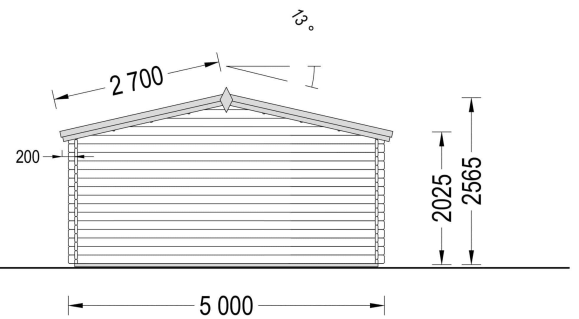

Gartenhaus Donau , 5x4m, 20m²: Ein Raum der Entspannung und Vielseitigkeit

Willkommen im Gartenhaus Donau – einem großzügigen Rückzugsort, der durch seine Helligkeit, Geräumigkeit und stilvolle Gestaltung besticht. Dieses Modell aus hochwertigem Holz bietet nicht nur Platz für verschiedenste Aktivitäten, sondern schafft auch eine harmonische Oase der Entspannung in Ihrem Garten.

VARIATIONEN

Bild	Artikelnummer	Stock	Status	Beschreibung	Wandstärke	Preis
	AV029				44 mm	€ 4728,00
	AV047				66 mm	€ 7044,00

TECHNISCHE DATEN

Marke	Blockbohlenhaus.at
Raumanzahl	1
Breite	500 cm
Dachform	Satteldach
Tiefe	400 cm
Wandstärke	44 mm , 66 mm
Holzbehandlung	Unbehandelt
Verglasung	Doppelverglasung
Haus Typ	Klassisch
Terrasse	ohne Terrasse
Dachaufbau	18-20 mm Dachbretter
Holzart Fenster/Türen	Kiefer
Herstellergarantie	5 Jahre
Bauweise	Blockbohlen
Außenmaß	500 x 400 cm
Dachfläche	29 m ²
Dachwinkel	13°
Firsthöhe	256,5 cm
Seitenhöhe der Wände	202.5 cm
Innenmaß	471 x 371 cm
Grundfläche	20 m ²
Grundform	Rechteckig
Fenstermaße:	2* 138 cm x 105 cm
Türmaße	1* 85 cm x 192 cm
Rauminhalt	41,45 m ³
Fußboden	19 - 20 mm Bodenbretter mit Nut-und-Feder-Verbindungen, Grundrahmen und Querstreben (als Zubehör erhältlich)
Spiegelverkehrter Aufbau	Ja