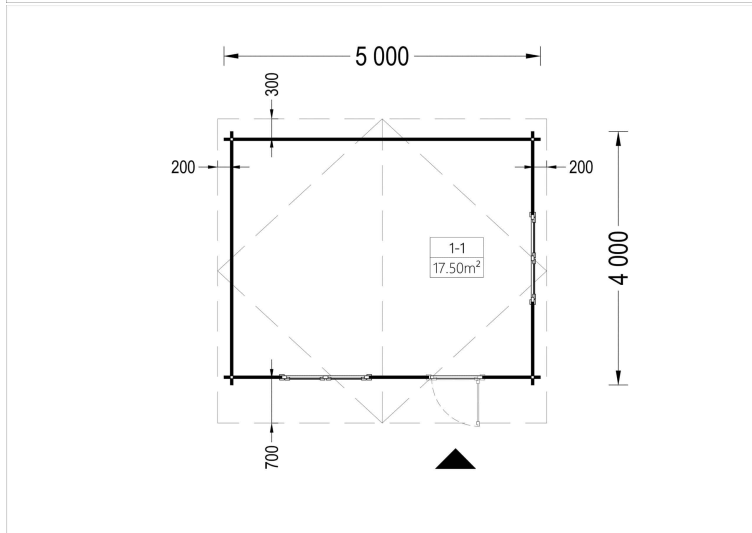

Gartenhaus Donau , 5x4m, 20m²: Ein Raum der Entspannung und Vielseitigkeit

Willkommen im Gartenhaus Donau – einem großzügigen Rückzugsort, der durch seine Helligkeit, Geräumigkeit und stilvolle Gestaltung besticht. Dieses Modell aus hochwertigem Holz bietet nicht nur Platz für verschiedenste Aktivitäten, sondern schafft auch eine harmonische Oase der Entspannung in Ihrem Garten.

VARIATIONEN

Bild	Artikelnummer	Stock	Status	Beschreibung	Wandstärke	Preis
	AV029				44 mm	€ 4728,00
	AV047				66 mm	€ 7044,00

TECHNISCHE DATEN

Marke	Blockbohlenhaus.at
Raumanzahl	1
Breite	500 cm
Dachform	Satteldach
Tiefe	400 cm
Wandstärke	44 mm , 66 mm
Holzbehandlung	Unbehandelt
Verglasung	Doppelverglasung
Haus Typ	Klassisch
Terrasse	ohne Terrasse
Dachaufbau	18-20 mm Dachbretter
Holzart Fenster/Türen	Kiefer
Herstellergarantie	5 Jahre
Bauweise	Blockbohlen
Außenmaß	500 x 400 cm
Dachfläche	29 m ²
Dachwinkel	13°
Firsthöhe	256,5 cm
Seitenhöhe der Wände	202.5 cm
Innenmaß	471 x 371 cm
Grundfläche	20 m ²
Grundform	Rechteckig
Fenstermaße:	2* 138 cm x 105 cm
Türmaße	1* 85 cm x 192 cm
Rauminhalt	41,45 m ³
Fußboden	19 - 20 mm Bodenbretter mit Nut-und-Feder-Verbindungen, Grundrahmen und Querstreben (als Zubehör erhältlich)
Spiegelverkehrter Aufbau	Ja