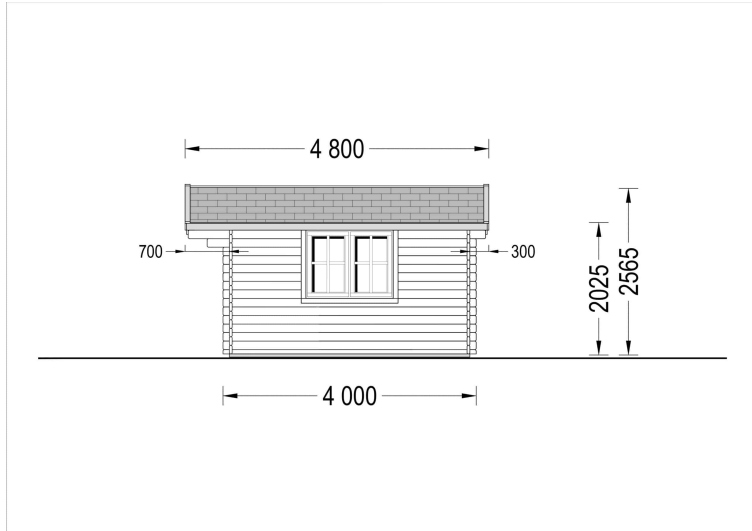

Gartenhaus Donau , 5x4m, 20m²: Ein Raum der Entspannung und Vielseitigkeit

Willkommen im Gartenhaus Donau – einem großzügigen Rückzugsort, der durch seine Helligkeit, Geräumigkeit und stilvolle Gestaltung besticht. Dieses Modell aus hochwertigem Holz bietet nicht nur Platz für verschiedenste Aktivitäten, sondern schafft auch eine harmonische Oase der Entspannung in Ihrem Garten.

VARIATIONEN

Bild	Artikelnummer	Stock	Status	Beschreibung	Wandstärke	Preis
	AV029				44 mm	€ 4728,00
	AV047				66 mm	€ 7044,00

TECHNISCHE DATEN

Marke	Blockbohlenhaus.at
Raumanzahl	1
Breite	500 cm
Dachform	Satteldach
Tiefe	400 cm
Wandstärke	44 mm , 66 mm
Holzbehandlung	Unbehandelt
Verglasung	Doppelverglasung
Haus Typ	Klassisch
Terrasse	ohne Terrasse
Dachaufbau	18-20 mm Dachbretter
Holzart Fenster/Türen	Kiefer
Herstellergarantie	5 Jahre
Bauweise	Blockbohlen
Außenmaß	500 x 400 cm
Dachfläche	29 m ²
Dachwinkel	13°
Firsthöhe	256,5 cm
Seitenhöhe der Wände	202.5 cm
Innenmaß	471 x 371 cm
Grundfläche	20 m ²
Grundform	Rechteckig
Fenstermaße:	2* 138 cm x 105 cm
Türmaße	1* 85 cm x 192 cm
Rauminhalt	41,45 m ³
Fußboden	19 - 20 mm Bodenbretter mit Nut-und-Feder-Verbindungen, Grundrahmen und Querstreben (als Zubehör erhältlich)
Spiegelverkehrter Aufbau	Ja