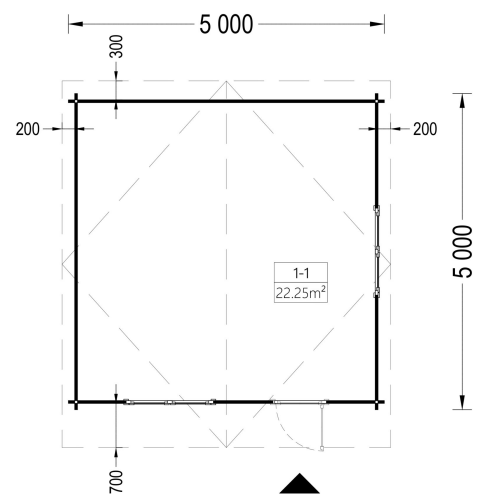

GARTENHAUS DONAU, 5X5 M, 25 M²

€ 5940,24 - € 7593,84

Das Premium Gartenhaus "Donau" mit 25 m² ist zweifellos die optimale Wahl für anspruchsvolle Gartenliebhaber und Heimwerker, die nach einer erstklassigen Gartenoase suchen. Dieses beeindruckende Gartenhaus verfügt über eine robuste Wandkonstruktion mit einer Stärke von 44 mm oder 66 mm, die sowohl Stabilität als auch Langlebigkeit gewährleistet. Die doppelverglaste Türen und Fenster dieses Gartenhauses bieten nicht nur eine ausgezeichnete Lichtdurchlässigkeit, sondern auch eine hervorragende Wärmedämmung, was den Komfort im Innenraum erhöht.

Kategorien: [Gartenhäuser](#)

VARIATIONEN

| Artikelnummer | Wandstärke | Preis |
|---------------|------------|-----------|
| AV030 | 44 mm | € 5940,24 |
| AV030-66 | 66 mm | € 7593,84 |

GALERIEBILDER

BESCHREIBUNG

Großzügiger Innenraum

Mit einer Fläche von 25 m² (Grundfläche 36 m²) bietet das Gartenhaus vielseitige Nutzungsmöglichkeiten: als Rückzugsort, Hobbyraum, Homeoffice, Gästehaus oder praktischer Lagerraum.

| | |
|---------------------------------|--|
| Haus Typ | Klassisch |
| Terrasse | ohne Terrasse |
| Grundfläche | 25 m² |
| Holzbehandlung | Unbehandelt |
| Außenmaß | 595 x 595 cm |
| Dachfläche | 32m² |
| Dachaufbau | 18-20 mm Dachbretter |
| Fenstermaße: | 2* 138 cm x 105 cm (Lichtes Maß 125 cm x 92 cm) |
| Türmaße | 1 * 85 cm x 192 cm (Innen) |
| Grundform | Quadratisch |
| Seitenhöhe der Wände | 216 cm |
| Firsthöhe | 283,5 cm |
| Innenmaß | 566 x 566 cm |
| Holzart Fenster/Türen | Kiefer |
| Herstellergarantie | 5 Jahre |
| Bauweise | Blockbohlen |
| Dachwinkel | 13,3° |
| Fußboden | 19 - 20 mm Bodenbretter mit Nut-und-Feder-Verbindungen, Grundrahmen und Querstreben (als Zubehör erhältlich) |
| Spiegelverkehrter Aufbau | Ja |
| Dachüberstand | 30 cm hinten, 70 cm Vorne |
| Fläche | 5x5 |