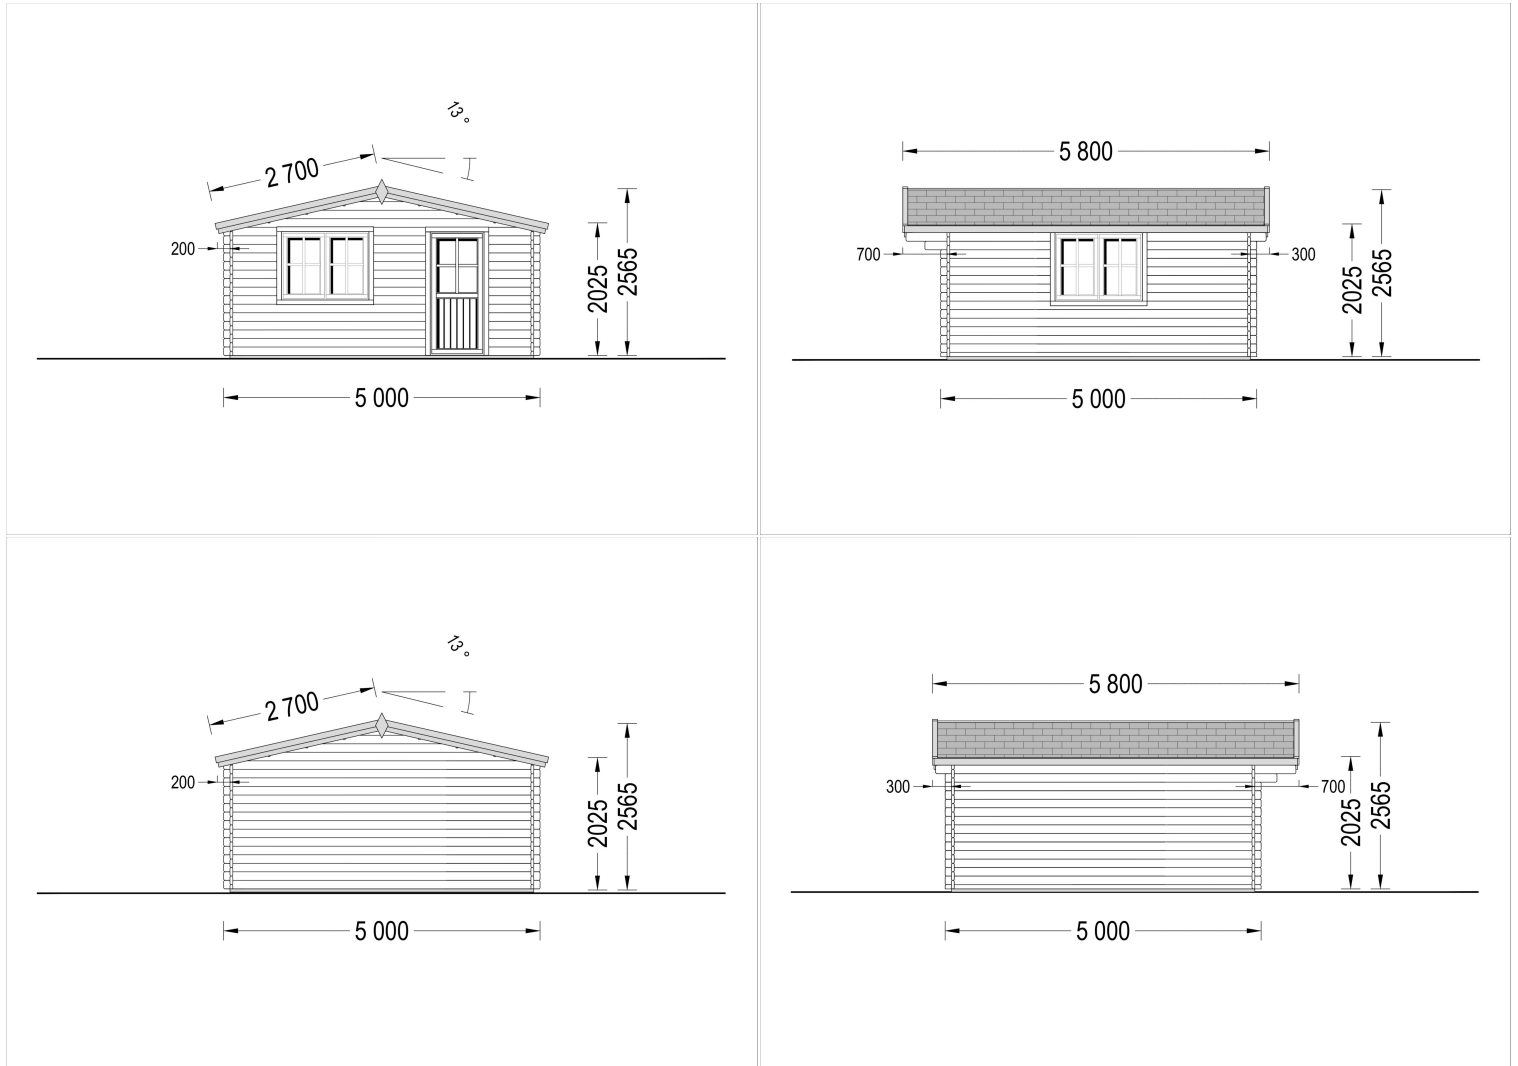

GARTENHAUS DONAU, 5X5 M, 25 M²

€ 5940,24 - € 7593,84

Das Premium Gartenhaus "Donau" mit 25 m² ist zweifellos die optimale Wahl für anspruchsvolle Gartenliebhaber und Heimwerker, die nach einer erstklassigen Gartenoase suchen. Dieses beeindruckende Gartenhaus verfügt über eine robuste Wandkonstruktion mit einer Stärke von 44 mm oder 66 mm, die sowohl Stabilität als auch Langlebigkeit gewährleistet. Die doppelverglaste Türen und Fenster dieses Gartenhauses bieten nicht nur eine ausgezeichnete Lichtdurchlässigkeit, sondern auch eine hervorragende Wärmedämmung, was den Komfort im Innenraum erhöht.

Kategorien: [Gartenhäuser](#)

VARIATIONEN

| Artikelnummer | Wandstärke | Preis |
|---------------|------------|-----------|
| AV030 | 44 mm | € 5940,24 |
| AV030-66 | 66 mm | € 7593,84 |

GALERIEBILDER

BESCHREIBUNG

PREMIUM GARTENHAUS „DONAU“ - 25 M² FÜR HÖCHSTE ANSPRÜCHE

Das **Premium Gartenhaus „Donau“** mit 25 m² ist die ideale Wahl für anspruchsvolle Gartenliebhaber und Heimwerker, die Wert auf Qualität, Komfort und Flexibilität legen. Mit seiner massiven Bauweise, modernen Ausstattung und großzügigen Raumgestaltung wird es schnell zum Mittelpunkt Ihres Gartens.

| | |
|---------------------------------|--|
| Haus Typ | Klassisch |
| Terrasse | ohne Terrasse |
| Grundfläche | 25 m² |
| Holzbehandlung | Unbehandelt |
| Außenmaß | 595 x 595 cm |
| Dachfläche | 32m² |
| Dachaufbau | 18-20 mm Dachbretter |
| Fenstermaße: | 2* 138 cm x 105 cm (Lichtes Maß 125 cm x 92 cm) |
| Türmaße | 1 * 85 cm x 192 cm (Innen) |
| Grundform | Quadratisch |
| Seitenhöhe der Wände | 216 cm |
| Firsthöhe | 283,5 cm |
| Innenmaß | 566 x 566 cm |
| Holzart Fenster/Türen | Kiefer |
| Herstellergarantie | 5 Jahre |
| Bauweise | Blockbohlen |
| Dachwinkel | 13,3° |
| Fußboden | 19 - 20 mm Bodenbretter mit Nut-und-Feder-Verbindungen, Grundrahmen und Querstreben (als Zubehör erhältlich) |
| Spiegelverkehrter Aufbau | Ja |
| Dachüberstand | 30 cm hinten, 70 cm Vorne |
| Fläche | 5x5 |