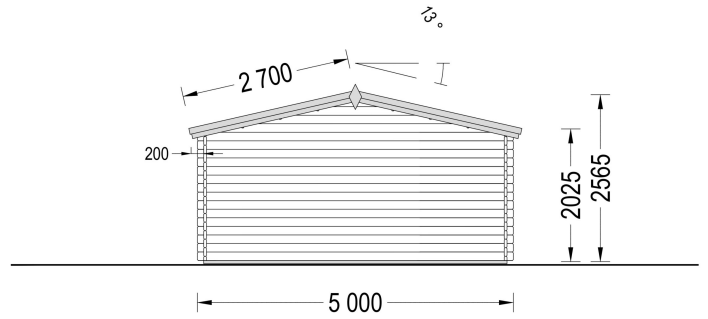

Gartenhaus Donau , 5x5m, 25m²: Ein Raum der Entspannung und Vielseitigkeit

Willkommen im Gartenhaus Donau – einem großzügigen Rückzugsort, der durch seine Helligkeit, Geräumigkeit und stilvolle Gestaltung besticht. Dieses Modell aus hochwertigem Holz bietet nicht nur Platz für verschiedenste Aktivitäten, sondern schafft auch eine harmonische Oase der Entspannung in Ihrem Garten.

VARIATIONEN

Bild	Artikelnummer	Stock	Status	Beschreibung	Wandstärke	Preis
	AV030				44 mm	€ 5364,00
	AV047-1				66 mm	€ 6732,00

TECHNISCHE DATEN

Marke	Blockbohlenhaus.at
Raumanzahl	1
Breite	500 cm
Dachform	Satteldach
Tiefe	500 cm
Wandstärke	44 mm , 66 mm
Holzbehandlung	Unbehandelt
Verglasung	Doppelverglasung
Haus Typ	Klassisch
Terrasse	ohne Terrasse
Dachaufbau	18-20 mm Dachbretter
Holzart Fenster/Türen	Kiefer
Herstellergarantie	5 Jahre
Bauweise	Blockbohlen
Außenmaß	500 x 500 cm
Dachfläche	29 m ²
Dachwinkel	13°
Firsthöhe	256,5 cm
Seitenhöhe der Wände	202.5 cm
Innenmaß	471 x 371 cm
Grundfläche	25 m ²
Grundform	Quadratisch
Fenstermaße:	2* 138 cm x 105 cm
Türmaße	1* 85 cm x 192 cm
Rauminhalt	41,45 m ³
Fußboden	19 - 20 mm Bodenbretter mit Nut-und-Feder-Verbindungen, Grundrahmen und Querstreben (als Zubehör erhältlich)
Spiegelverkehrter Aufbau	Ja