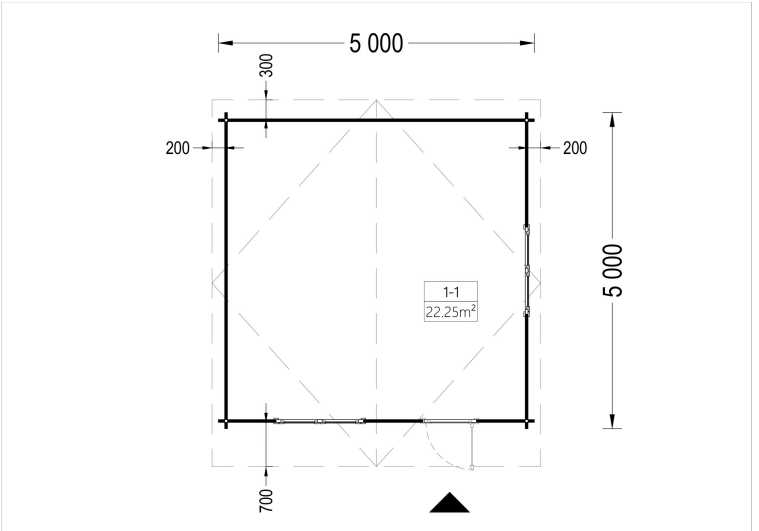

Gartenhaus Donau , 5x5m, 25m²: Ein Raum der Entspannung und Vielseitigkeit

Willkommen im Gartenhaus Donau – einem großzügigen Rückzugsort, der durch seine Helligkeit, Geräumigkeit und stilvolle Gestaltung besticht. Dieses Modell aus hochwertigem Holz bietet nicht nur Platz für verschiedenste Aktivitäten, sondern schafft auch eine harmonische Oase der Entspannung in Ihrem Garten.

VARIATIONEN

Bild	Artikelnummer	Stock	Status	Beschreibung	Wandstärke	Preis
	AV030				44 mm	€ 5364,00
	AV047-1				66 mm	€ 6732,00

TECHNISCHE DATEN

Marke	Blockbohlenhaus.at
Raumanzahl	1
Breite	500 cm
Dachform	Satteldach
Tiefe	500 cm
Wandstärke	44 mm , 66 mm
Holzbehandlung	Unbehandelt
Verglasung	Doppelverglasung
Haus Typ	Klassisch
Terrasse	ohne Terrasse
Dachaufbau	18-20 mm Dachbretter
Holzart Fenster/Türen	Kiefer
Herstellergarantie	5 Jahre
Bauweise	Blockbohlen
Außenmaß	500 x 500 cm
Dachfläche	29 m ²
Dachwinkel	13°
Firsthöhe	256,5 cm
Seitenhöhe der Wände	202.5 cm
Innenmaß	471 x 371 cm
Grundfläche	25 m ²
Grundform	Quadratisch
Fenstermaße:	2* 138 cm x 105 cm
Türmaße	1* 85 cm x 192 cm
Rauminhalt	41,45 m ³
Fußboden	19 - 20 mm Bodenbretter mit Nut-und-Feder-Verbindungen, Grundrahmen und Querstreben (als Zubehör erhältlich)
Spiegelverkehrter Aufbau	Ja

Blockbohlenhaus.at

BLOCK & GARTENHÄUSER

Dachüberstand

20/30 cm , 70 cm Vorne

Fläche

5×5

SIE KÖNNEN AUCH MÖGEN...

[Sickerschacht mit
Zufluss/Abfluss Ø 110 mm](#)