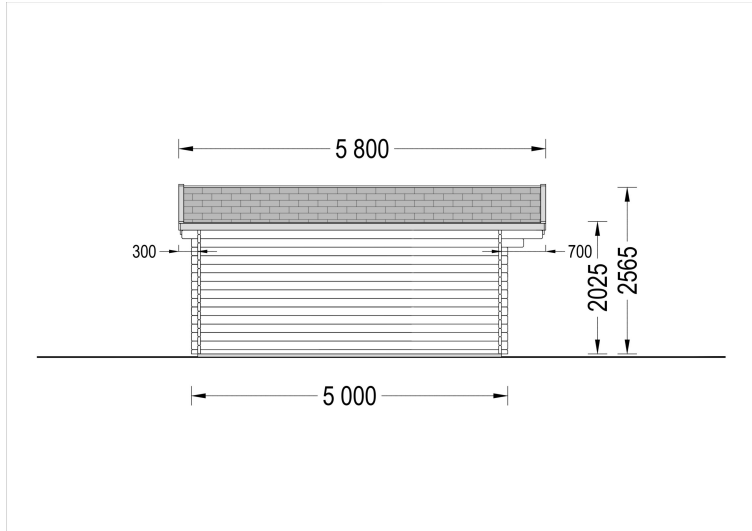

Gartenhaus Donau , 5x5m, 25m²: Ein Raum der Entspannung und Vielseitigkeit

Willkommen im Gartenhaus Donau – einem großzügigen Rückzugsort, der durch seine Helligkeit, Geräumigkeit und stilvolle Gestaltung besticht. Dieses Modell aus hochwertigem Holz bietet nicht nur Platz für verschiedenste Aktivitäten, sondern schafft auch eine harmonische Oase der Entspannung in Ihrem Garten.

VARIATIONEN

Bild	Artikelnummer	Stock	Status	Beschreibung	Wandstärke	Preis
	AV030				44 mm	€ 5364,00
	AV047-1				66 mm	€ 6732,00

TECHNISCHE DATEN

Marke	Blockbohlenhaus.at
Raumanzahl	1
Breite	500 cm
Dachform	Satteldach
Tiefe	500 cm
Wandstärke	44 mm , 66 mm
Holzbehandlung	Unbehandelt
Verglasung	Doppelverglasung
Haus Typ	Klassisch
Terrasse	ohne Terrasse
Dachaufbau	18-20 mm Dachbretter
Holzart Fenster/Türen	Kiefer
Herstellergarantie	5 Jahre
Bauweise	Blockbohlen
Außenmaß	500 x 500 cm
Dachfläche	29 m ²
Dachwinkel	13°
Firsthöhe	256,5 cm
Seitenhöhe der Wände	202.5 cm
Innenmaß	471 x 371 cm
Grundfläche	25 m ²
Grundform	Quadratisch
Fenstermaße:	2* 138 cm x 105 cm
Türmaße	1* 85 cm x 192 cm
Rauminhalt	41,45 m ³
Fußboden	19 - 20 mm Bodenbretter mit Nut-und-Feder-Verbindungen, Grundrahmen und Querstreben (als Zubehör erhältlich)
Spiegelverkehrter Aufbau	Ja