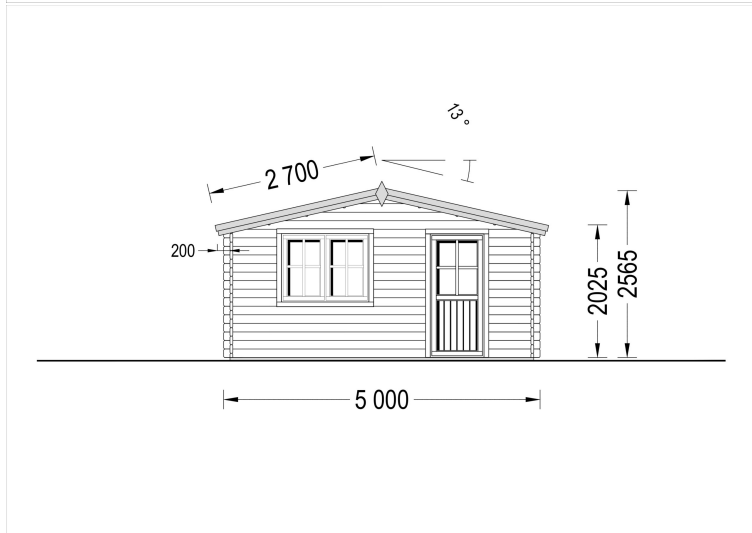

GARTENHAUS DONAU (44 MM), 5X5 M, 25 M²

€ 5364,00 - € 6732,00

Das Premium Gartenhaus "Donau" ist die ideale Wahl für anspruchsvolle Gartenliebhaber und Heimwerker, die auf der Suche nach einer erstklassigen Gartenoase sind. Mit seiner beeindruckenden 44 mm oder 66 mm starken Wandkonstruktion und den doppelverglasten Türen und Fenstern bietet dieses Gartenhaus erstklassige Qualität und Funktionalität in einem.

Gartenhaus Donau , 5x5m, 25m²: Ein Raum der Entspannung und Vielseitigkeit

Willkommen im Gartenhaus Donau – einem großzügigen Rückzugsort, der durch seine Helligkeit, Geräumigkeit und stilvolle Gestaltung besticht. Dieses Modell aus hochwertigem Holz bietet nicht nur Platz für verschiedenste Aktivitäten, sondern schafft auch eine harmonische Oase der Entspannung in Ihrem Garten.

VARIATIONEN

Bild	Artikelnummer	Stock	Status	Beschreibung	Wandstärke	Preis
	AV030				44 mm	€ 5364,00
	AV047-1				66 mm	€ 6732,00

TECHNISCHE DATEN

Marke	Blockbohlenhaus.at
Raumanzahl	1
Breite	500 cm
Dachform	Satteldach
Tiefe	500 cm
Wandstärke	44 mm , 66 mm
Holzbehandlung	Unbehandelt
Verglasung	Doppelverglasung
Haus Typ	Klassisch
Terrasse	ohne Terrasse
Dachaufbau	18-20 mm Dachbretter
Holzart Fenster/Türen	Kiefer
Herstellergarantie	5 Jahre
Bauweise	Blockbohlen
Außenmaß	500 x 500 cm
Dachfläche	29 m ²
Dachwinkel	13°
Firsthöhe	256,5 cm
Seitenhöhe der Wände	202.5 cm
Innenmaß	471 x 371 cm
Grundfläche	25 m ²
Grundform	Quadratisch
Fenstermaße:	2* 138 cm x 105 cm
Türmaße	1* 85 cm x 192 cm
Rauminhalt	41,45 m ³
Fußboden	19 - 20 mm Bodenbretter mit Nut-und-Feder-Verbindungen, Grundrahmen und Querstreben (als Zubehör erhältlich)
Spiegelverkehrter Aufbau	Ja