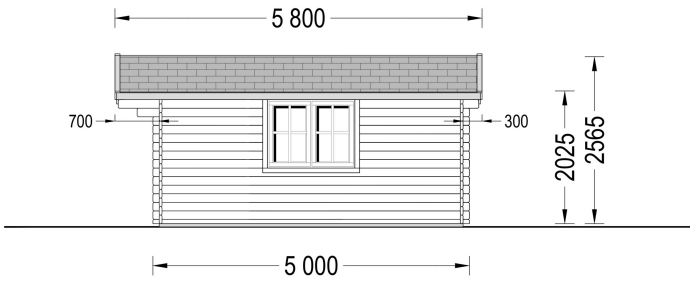

Gartenhaus Donau , 5x5m, 25m²: Ein Raum der Entspannung und Vielseitigkeit

Willkommen im Gartenhaus Donau – einem großzügigen Rückzugsort, der durch seine Helligkeit, Geräumigkeit und stilvolle Gestaltung besticht. Dieses Modell aus hochwertigem Holz bietet nicht nur Platz für verschiedenste Aktivitäten, sondern schafft auch eine harmonische Oase der Entspannung in Ihrem Garten.

VARIATIONEN

Bild	Artikelnummer	Stock	Status	Beschreibung	Wandstärke	Preis
	AV030				44 mm	€ 5364,00
	AV047-1				66 mm	€ 6732,00

TECHNISCHE DATEN

Marke	Blockbohlenhaus.at
Raumanzahl	1
Breite	500 cm
Dachform	Satteldach
Tiefe	500 cm
Wandstärke	44 mm , 66 mm
Holzbehandlung	Unbehandelt
Verglasung	Doppelverglasung
Haus Typ	Klassisch
Terrasse	ohne Terrasse
Dachaufbau	18-20 mm Dachbretter
Holzart Fenster/Türen	Kiefer
Herstellergarantie	5 Jahre
Bauweise	Blockbohlen
Außenmaß	500 x 500 cm
Dachfläche	29 m ²
Dachwinkel	13°
Firsthöhe	256,5 cm
Seitenhöhe der Wände	202.5 cm
Innenmaß	471 x 371 cm
Grundfläche	25 m ²
Grundform	Quadratisch
Fenstermaße:	2* 138 cm x 105 cm
Türmaße	1* 85 cm x 192 cm
Rauminhalt	41,45 m ³
Fußboden	19 - 20 mm Bodenbretter mit Nut-und-Feder-Verbindungen, Grundrahmen und Querstreben (als Zubehör erhältlich)
Spiegelverkehrter Aufbau	Ja