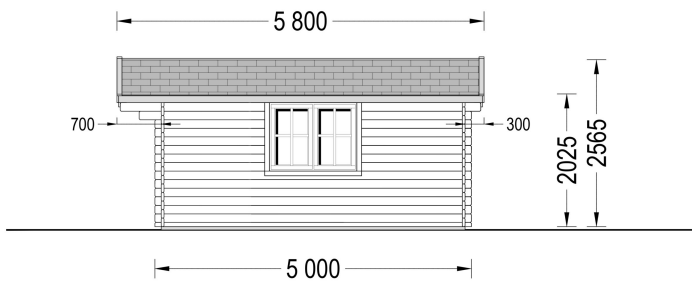

Gartenhaus Donau , 5x5m, 25m²: Ein Raum der Entspannung und Vielseitigkeit

Willkommen im Gartenhaus Donau – einem großzügigen Rückzugsort, der durch seine Helligkeit, Geräumigkeit und stilvolle Gestaltung besticht. Dieses Modell aus hochwertigem Holz bietet nicht nur Platz für verschiedenste Aktivitäten, sondern schafft auch eine harmonische Oase der Entspannung in Ihrem Garten.

VARIATIONEN

Bild	Artikelnummer	Stock	Status	Beschreibung	Wandstärke	Preis
	AV030				44 mm	€ 5364,00
	AV047-1				66 mm	€ 6732,00

TECHNISCHE DATEN

Marke	Blockbohlenhaus.at
Raumanzahl	1
Breite	500 cm
Dachform	Satteldach
Tiefe	500 cm
Wandstärke	44 mm , 66 mm
Holzbehandlung	Unbehandelt
Verglasung	Doppelverglasung
Haus Typ	Klassisch
Terrasse	ohne Terrasse
Dachaufbau	18-20 mm Dachbretter
Holzart Fenster/Türen	Kiefer
Herstellergarantie	5 Jahre
Bauweise	Blockbohlen
Außenmaß	500 x 500 cm
Dachfläche	29 m ²
Dachwinkel	13°
Firsthöhe	256,5 cm
Seitenhöhe der Wände	202.5 cm
Innenmaß	471 x 371 cm
Grundfläche	25 m ²
Grundform	Quadratisch
Fenstermaße:	2* 138 cm x 105 cm
Türmaße	1* 85 cm x 192 cm
Rauminhalt	41,45 m ³
Fußboden	19 - 20 mm Bodenbretter mit Nut-und-Feder-Verbindungen, Grundrahmen und Querstreben (als Zubehör erhältlich)
Spiegelverkehrter Aufbau	Ja