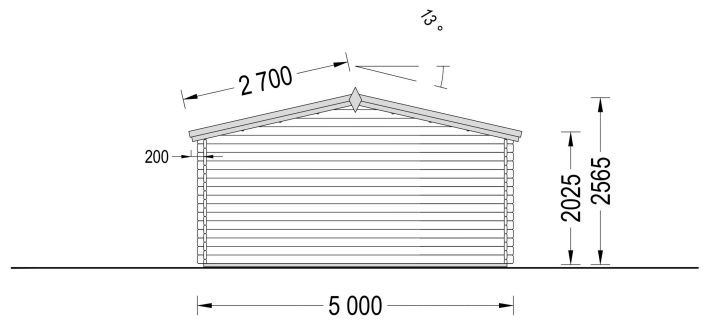

Gartenhaus Donau , 5x5m, 25m²: Ein Raum der Entspannung und Vielseitigkeit

Willkommen im Gartenhaus Donau – einem großzügigen Rückzugsort, der durch seine Helligkeit, Geräumigkeit und stilvolle Gestaltung besticht. Dieses Modell aus hochwertigem Holz bietet nicht nur Platz für verschiedenste Aktivitäten, sondern schafft auch eine harmonische Oase der Entspannung in Ihrem Garten.

VARIATIONEN

Bild	Artikelnummer	Stock	Status	Beschreibung	Wandstärke	Preis
	AV030				44 mm	€ 5364,00
	AV047-1				66 mm	€ 6732,00

TECHNISCHE DATEN

Marke	Blockbohlenhaus.at
Raumanzahl	1
Breite	500 cm
Dachform	Satteldach
Tiefe	500 cm
Wandstärke	44 mm , 66 mm
Holzbehandlung	Unbehandelt
Verglasung	Doppelverglasung
Haus Typ	Klassisch
Terrasse	ohne Terrasse
Dachaufbau	18-20 mm Dachbretter
Holzart Fenster/Türen	Kiefer
Herstellergarantie	5 Jahre
Bauweise	Blockbohlen
Außenmaß	500 x 500 cm
Dachfläche	29 m ²
Dachwinkel	13°
Firsthöhe	256,5 cm
Seitenhöhe der Wände	202.5 cm
Innenmaß	471 x 371 cm
Grundfläche	25 m ²
Grundform	Quadratisch
Fenstermaße:	2* 138 cm x 105 cm
Türmaße	1* 85 cm x 192 cm
Rauminhalt	41,45 m ³
Fußboden	19 - 20 mm Bodenbretter mit Nut-und-Feder-Verbindungen, Grundrahmen und Querstreben (als Zubehör erhältlich)
Spiegelverkehrter Aufbau	Ja