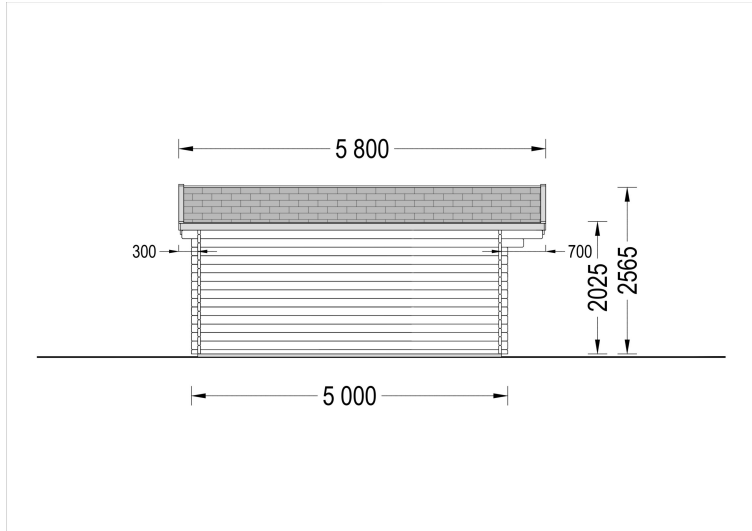

VARIATIONEN

Bild	Artikelnummer	Stock	Status	Beschreibung	Wandstärke	Preis
	AV030				44 mm	€ 5364,00
	AV047-1				66 mm	€ 6732,00