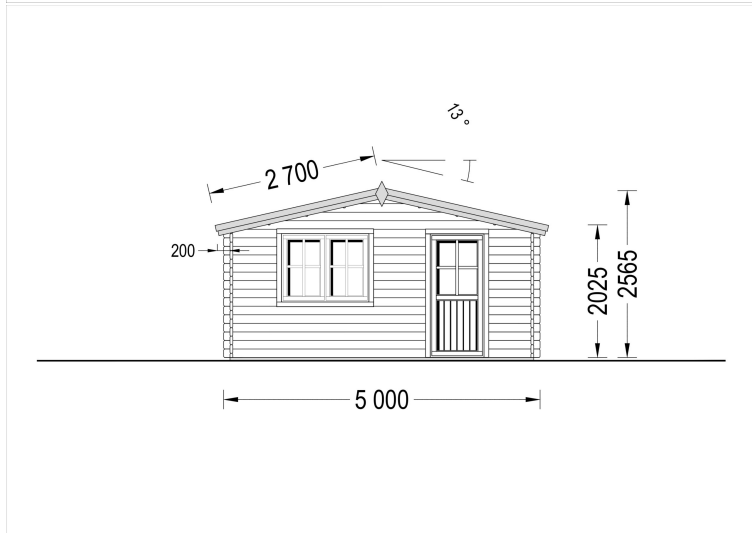

VARIATIONEN

Bild	Artikelnummer	Stock	Status	Beschreibung	Wandstärke	Preis
	AV030				44 mm	€ 5364,00
	AV047-1				66 mm	€ 6732,00