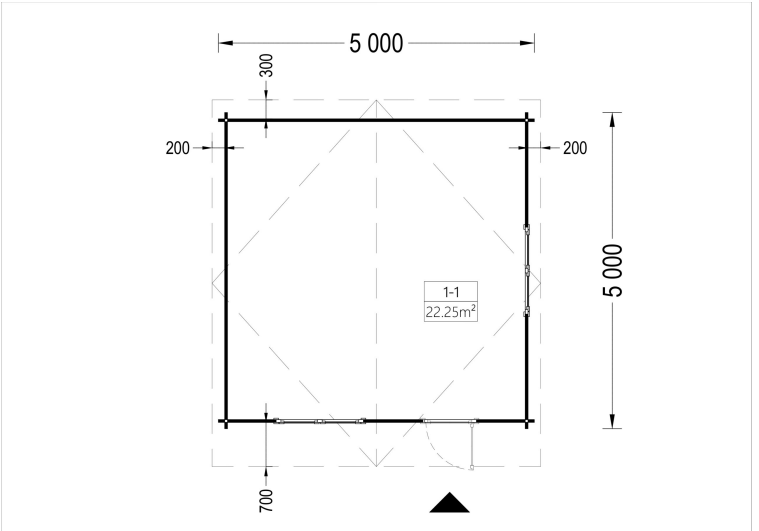

VARIATIONEN

Bild	Artikelnummer	Stock	Status	Beschreibung	Wandstärke	Preis
	AV030				44 mm	€ 5364,00
	AV047-1				66 mm	€ 6732,00