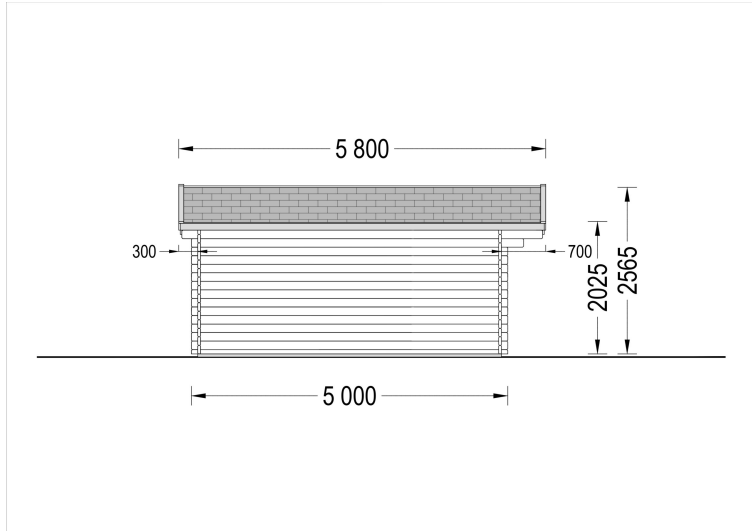

VARIATIONEN

Bild	Artikelnummer	Stock	Status	Beschreibung	Wandstärke	Preis
	AV030				44 mm	€ 5632,20
	AV047-1				66 mm	€ 7068,60