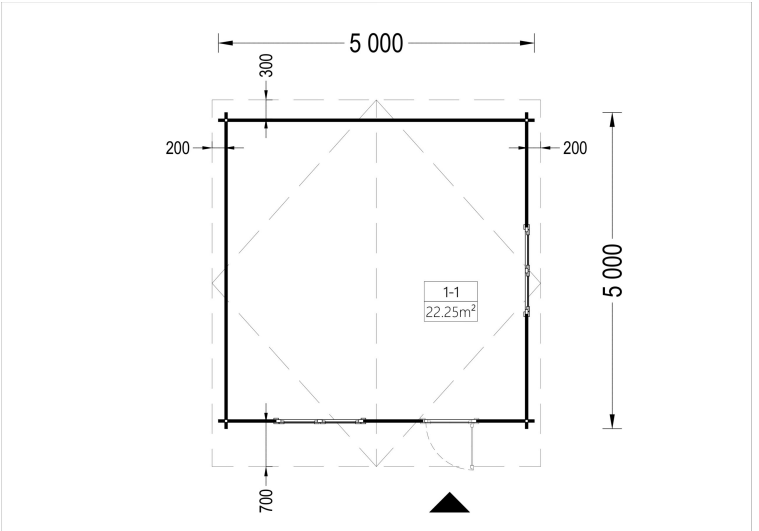

VARIATIONEN

Bild	Artikelnummer	Stock	Status	Beschreibung	Wandstärke	Preis
	AV030				44 mm	€ 5632,20
	AV047-1				66 mm	€ 7068,60