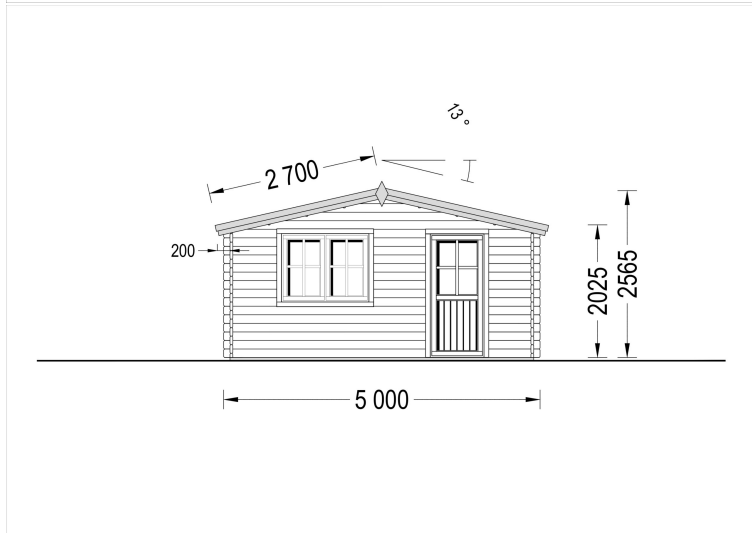

VARIATIONEN

Bild	Artikelnummer	Stock	Status	Beschreibung	Wandstärke	Preis
	AV030				44 mm	€ 5632,20
	AV047-1				66 mm	€ 7068,60