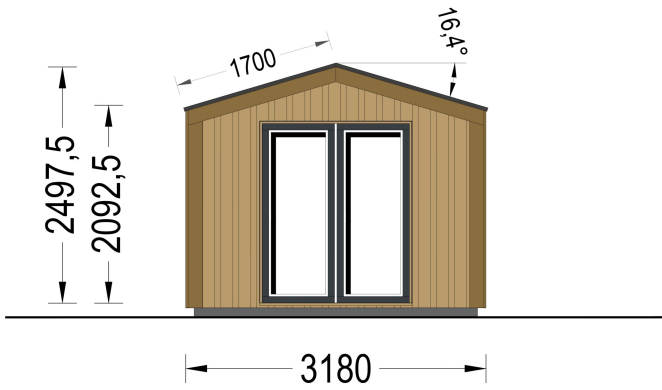

GARTENHAUS ERMONES (34MM + HOLZVERSCHALUNG), 5X3M, 15M²

€ 6228,00

Das Gartenhaus ERMONES vereint klassische Schönheit mit zeitgenössischem Design. Mit einer robusten 34 mm Blockbohlenkonstruktion und ansprechender Holzverschalung strahlt es zeitlose Eleganz aus. Die großzügigen Fensterflächen schaffen eine lichtdurchflutete Atmosphäre im Inneren, während der offene Schnitt ein Gefühl von Geräumigkeit und Komfort vermittelt.

GARTENHAUS ERMONES (34MM + HOLZVERSCHALUNG), 5X3M, 15M²

Willkommen zu ERMONES – dem Gartenhaus aus Holz, das durch sein durchdachtes Design und seine hochwertige Ausstattung ein Höchstmaß an Wohnkomfort bietet. Mit einer 34 mm Holzverschalung und einer großzügigen Fläche von 15 m² vereint dieses Modell Eleganz und Funktionalität in perfekter Harmonie.

Exzellenter Architekturstil:

ERMONES präsentiert einen exzellenten Architekturstil, der das Beste aus beiden Welten vereint: modernen Minimalismus und traditionelle Formen. Die 34 mm starke Holzverschalung sorgt für eine zeitlose Eleganz, während klare Linien und moderne Details dem Gartenhaus einen Hauch von Exklusivität verleihen.

Blockbohlenhaus.at

BLOCK & GARTENHÄUSER

Blockbohlenhaus.at

BLOCK & GARTENHÄUSER

TECHNISCHE DATEN

Grundfläche	15 m ²
Fußboden	
Marke	Blockbohlenhaus.at
Raumanzahl	1
Haus Typ	Modern
Dachform	Satteldach
Holzbehandlung	Unbehandelt
Tiefe	318 cm
Verglasung	Doppelverglasung
Wandstärke	34 mm + Wandverschalung
Terrasse	ohne Terrasse
Breite	518 cm