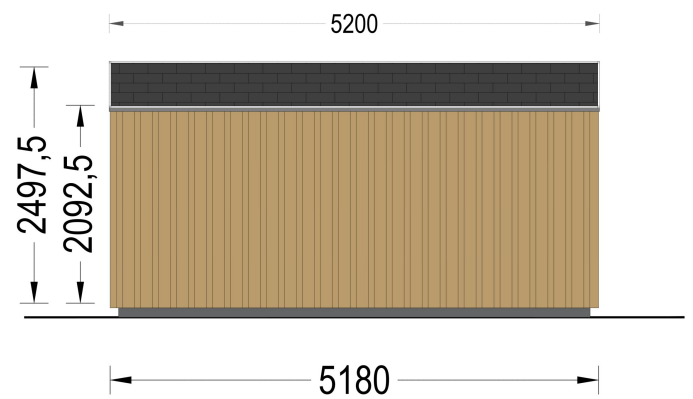

Exzellenter Architekturstil:

ERMONES präsentiert einen exzellenten Architekturstil, der das Beste aus beiden Welten vereint: modernen Minimalismus und traditionelle Formen. Die 34 mm starke Holzverschalung sorgt für eine zeitlose Eleganz, während klare Linien und moderne Details dem Gartenhaus einen Hauch von Exklusivität verleihen.

Blockbohlenhaus.at

BLOCK & GARTENHÄUSER

Blockbohlenhaus.at

BLOCK & GARTENHÄUSER

TECHNISCHE DATEN

Grundfläche	15 m ²
Fußboden	
Marke	Blockbohlenhaus.at
Raumanzahl	1
Haus Typ	Modern
Dachform	Satteldach
Holzbehandlung	Unbehandelt
Tiefe	318 cm
Verglasung	Doppelverglasung
Wandstärke	34 mm + Wandverschalung
Terrasse	ohne Terrasse
Breite	518 cm