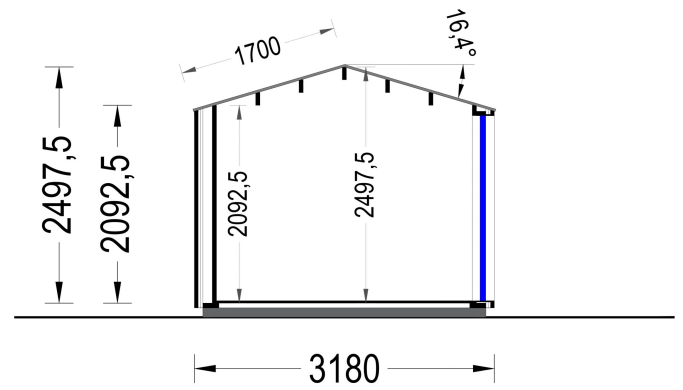

Exzellenter Architekturstil:

ERMONES präsentiert einen exzellenten Architekturstil, der das Beste aus beiden Welten vereint: modernen Minimalismus und traditionelle Formen. Die 34 mm starke Holzverschalung sorgt für eine zeitlose Eleganz, während klare Linien und moderne Details dem Gartenhaus einen Hauch von Exklusivität verleihen.

Blockbohlenhaus.at

BLOCK & GARTENHÄUSER

Blockbohlenhaus.at

BLOCK & GARTENHÄUSER

TECHNISCHE DATEN

Grundfläche	15 m ²
Fußboden	
Marke	Blockbohlenhaus.at
Raumanzahl	1
Haus Typ	Modern
Dachform	Satteldach
Holzbehandlung	Unbehandelt
Tiefe	318 cm
Verglasung	Doppelverglasung
Wandstärke	34 mm + Wandverschalung
Terrasse	ohne Terrasse
Breite	518 cm