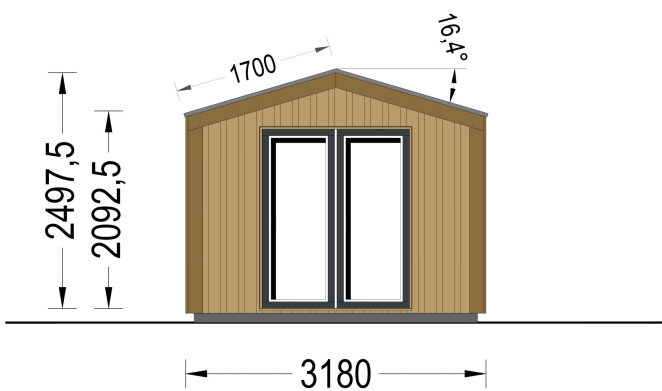

GARTENHAUS ERMONES (34MM + HOLZVERSCHALUNG), 5X3M, 15M²

€ 6228,00

Das Gartenhaus ERMONES vereint klassische Schönheit mit zeitgenössischem Design. Mit einer robusten 34 mm Blockbohlenkonstruktion und ansprechender Holzverschalung strahlt es zeitlose Eleganz aus. Die großzügigen Fensterflächen schaffen eine lichtdurchflutete Atmosphäre im Inneren, während der offene Schnitt ein Gefühl von Geräumigkeit und Komfort vermittelt.

GARTENHAUS ERMONES (34MM + HOLZVERSCHALUNG), 5X3M, 15M²

Willkommen zu ERMONES – dem Gartenhaus aus Holz, das durch sein durchdachtes Design und seine hochwertige Ausstattung ein Höchstmaß an Wohnkomfort bietet. Mit einer 34 mm Holzverschalung und einer großzügigen Fläche von 15 m² vereint dieses Modell Eleganz und Funktionalität in perfekter Harmonie.

Exzellenter Architekturstil:

ERMONES präsentiert einen exzellenten Architekturstil, der das Beste aus beiden Welten vereint: modernen Minimalismus und traditionelle Formen. Die 34 mm starke Holzverschalung sorgt für eine zeitlose Eleganz, während klare Linien und moderne Details dem Gartenhaus einen Hauch von Exklusivität verleihen.

Blockbohlenhaus.at

BLOCK & GARTENHÄUSER

Blockbohlenhaus.at

BLOCK & GARTENHÄUSER

TECHNISCHE DATEN

Grundfläche	15 m ²
Fußboden	
Marke	Blockbohlenhaus.at
Raumanzahl	1
Haus Typ	Modern
Dachform	Satteldach
Holzbehandlung	Unbehandelt
Tiefe	318 cm
Verglasung	Doppelverglasung
Wandstärke	34 mm + Wandverschalung
Terrasse	ohne Terrasse
Breite	518 cm