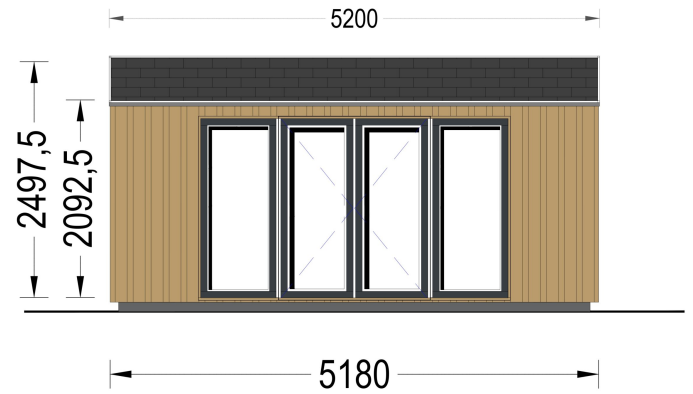

GARTENHAUS ERMONES (34MM + HOLZVERSCHALUNG), 5X3M, 15M²

€ 6228,00

Das Gartenhaus ERMONES vereint klassische Schönheit mit zeitgenössischem Design. Mit einer robusten 34 mm Blockbohlenkonstruktion und ansprechender Holzverschalung strahlt es zeitlose Eleganz aus. Die großzügigen Fensterflächen schaffen eine lichtdurchflutete Atmosphäre im Inneren, während der offene Schnitt ein Gefühl von Geräumigkeit und Komfort vermittelt.

GARTENHAUS ERMONES (34MM + HOLZVERSCHALUNG), 5X3M, 15M²

Willkommen zu ERMONES – dem Gartenhaus aus Holz, das durch sein durchdachtes Design und seine hochwertige Ausstattung ein Höchstmaß an Wohnkomfort bietet. Mit einer 34 mm Holzverschalung und einer großzügigen Fläche von 15 m² vereint dieses Modell Eleganz und Funktionalität in perfekter Harmonie.

Optionale Außenterrasse für zusätzlichen Entspannungsraum:

Genießen Sie die Natur noch intensiver, indem Sie ERMONES mit einer optionalen stilvollen Außenterrasse erweitern. Dies bietet Ihnen zusätzlichen Platz im Freien zum Entspannen und Verweilen – der perfekte Ort, um die Schönheit des Gartens zu erleben.

Blockbohlenhaus.at

BLOCK & GARTENHÄUSER

Blockbohlenhaus.at

BLOCK & GARTENHÄUSER

TECHNISCHE DATEN

Grundfläche	15 m ²
Fußboden	
Marke	Blockbohlenhaus.at
Raumanzahl	1
Haus Typ	Modern
Dachform	Satteldach
Holzbehandlung	Unbehandelt
Tiefe	318 cm
Verglasung	Doppelverglasung
Wandstärke	34 mm + Wandverschalung
Terrasse	ohne Terrasse
Breite	518 cm