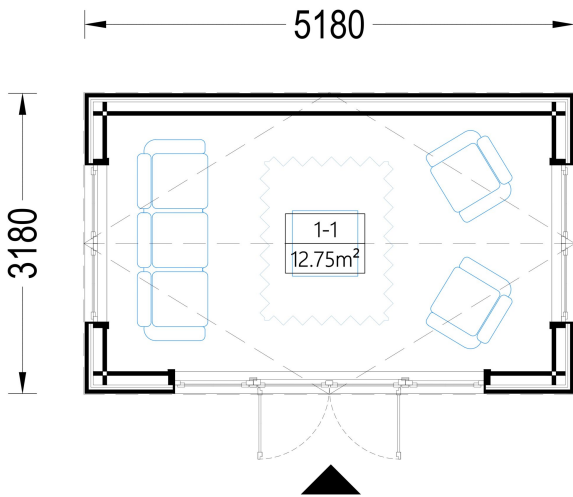

Blockbohlenhaus.at

BLOCK & GARTENHÄUSER

Blockbohlenhaus.at

BLOCK & GARTENHÄUSER

TECHNISCHE DATEN

Grundfläche	15 m ²
Fußboden	
Marke	Blockbohlenhaus.at
Raumanzahl	1
Haus Typ	Modern
Dachform	Satteldach
Holzbehandlung	Unbehandelt
Tiefe	318 cm
Verglasung	Doppelverglasung
Wandstärke	34 mm + Wandverschalung
Terrasse	ohne Terrasse
Breite	518 cm